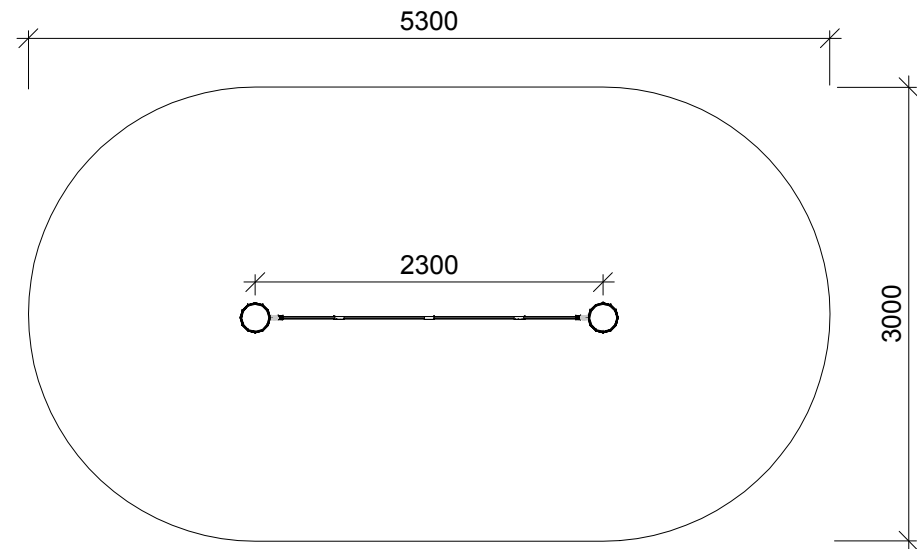

NORLEG - 3D	
Robinia balancesejl	
LE 20966	
25.02.2015	REV. -

< 600

≥ EN 1176

NORLEG - Mont.	
Robinia balcensejl	
LE 20966	
25.02.2015	REV. -

< 600

≥ EN 1176

Mont.p. nr.

4
19

Materials		
Mrk.	QTY	Part.no
1	2	200-2800
2	1	LE 26096

1:50

1:50