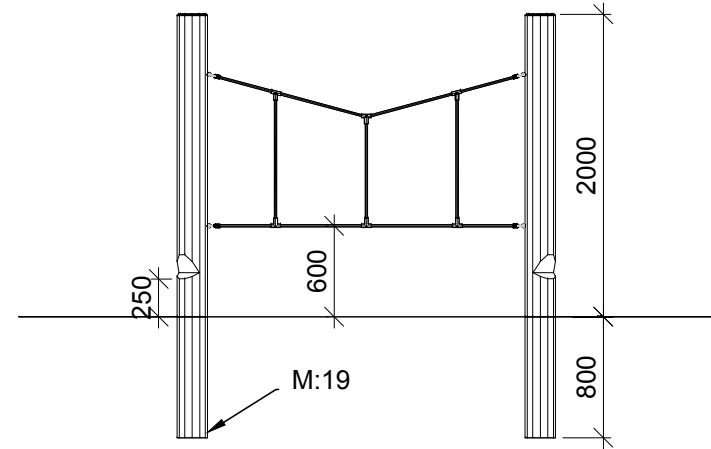

NORLEG - 3D	
Robinia balancesejl	
LE 20966	
25.02.2015	REV. -

< 600

≥ EN 1176

NORLEG - Mont.	
Robinia balcensejl	
LE 20966	
25.02.2015	REV. -

< 600

≥ EN 1176

Mont.p. nr.

4
19

Materials		
Mrk.	QTY	Part.no
1	2	200-2800
2	1	LE 26096

1:50

1:50