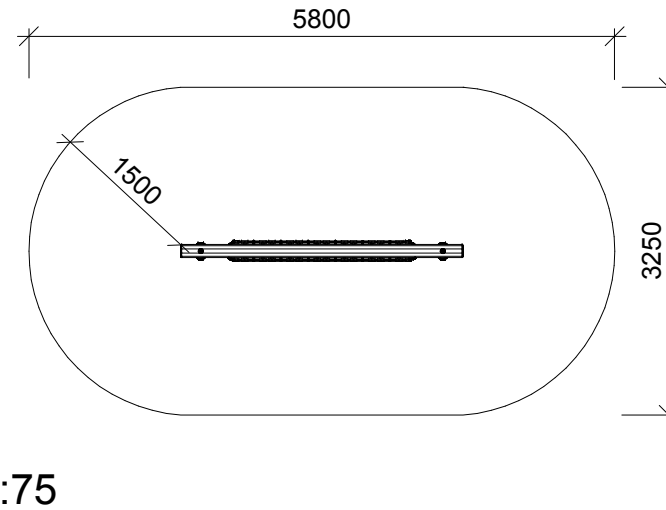

<b>NORLEG</b> - Mont.	
Balancebro	
LE 20960	
04.03.2015	REV. -

< 600

≥ EN 1176

Mont.p. nr.

- 1
- 4
- 19
- 22

Robinia		
Mrk.	QTY	Part.no
1	1	120-140-2800
2	1	160-180-2800
3	1	160-180-2800
4	1	LE 26034 balancetov
5	1	LE 26095 balancebro