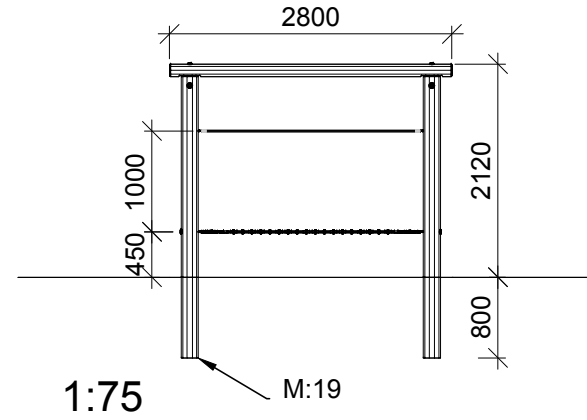

<b>NORLEG</b> - Mont.	
Balancebro	
LE 20960	
04.03.2015	REV. -

< 600

≥ EN 1176

Mont.p. nr.

- 1
- 4
- 19
- 22

Robinia		
Mrk.	QTY	Part.no
1	1	120-140-2800
2	1	160-180-2800
3	1	160-180-2800
4	1	LE 26034 balancetov
5	1	LE 26095 balancebro