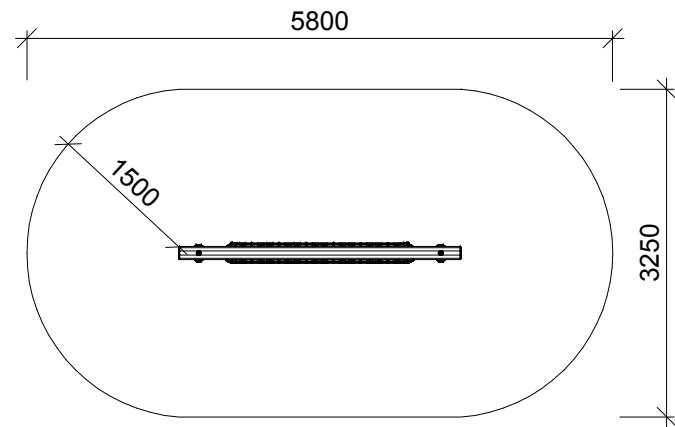

<b>NORLEG</b>	
Balancebro	
LE 20960	
04.03.2015	REV. -

< 600

≥ EN 1176

NORLEG - 3D	
Balancebro	
LE 20960	
04.03.2015	REV. -

Denne tegning er NORLEG's ejendom, og må ifølge gældende lov ikke kopieres, overlades eller udnyttes af 3. mand. Sker dette, skal det påregnes, at der vil blive opkrævet et honorar på 10% af formodet entreprisum.

<b>NORLEG</b> - Mont.	
Balancebro	
LE 20960	
04.03.2015	REV. -

< 600

≥ EN 1176

Mont.p. nr.

- 1
- 4
- 19
- 22

Robinia		
Mrk.	QTY	Part.no
1	1	120-140-2800
2	1	160-180-2800
3	1	160-180-2800
4	1	LE 26034 balancetov
5	1	LE 26095 balancebro