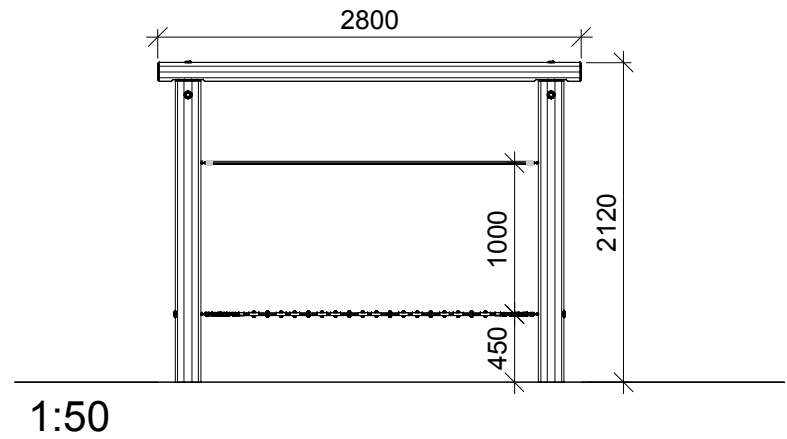

<b>NORLEG</b>	
Balancebro	
LE 20960	
04.03.2015	REV. -

< 600

≥ EN 1176

NORLEG - 3D	
Balancebro	
LE 20960	
04.03.2015	REV. -

Denne tegning er NORLEG's ejendom, og må ifølge gældende lov ikke kopieres, overlades eller udnyttes af 3. mand. Sker dette, skal det påregnes, at der vil blive opkrævet et honorar på 10% af formodet entreprisum.

<b>NORLEG</b> - Mont.	
Balancebro	
LE 20960	
04.03.2015	REV. -

< 600

≥ EN 1176

Mont.p. nr.

- 1
- 4
- 19
- 22

Robinia		
Mrk.	QTY	Part.no
1	1	120-140-2800
2	1	160-180-2800
3	1	160-180-2800
4	1	LE 26034 balancetov
5	1	LE 26095 balancebro