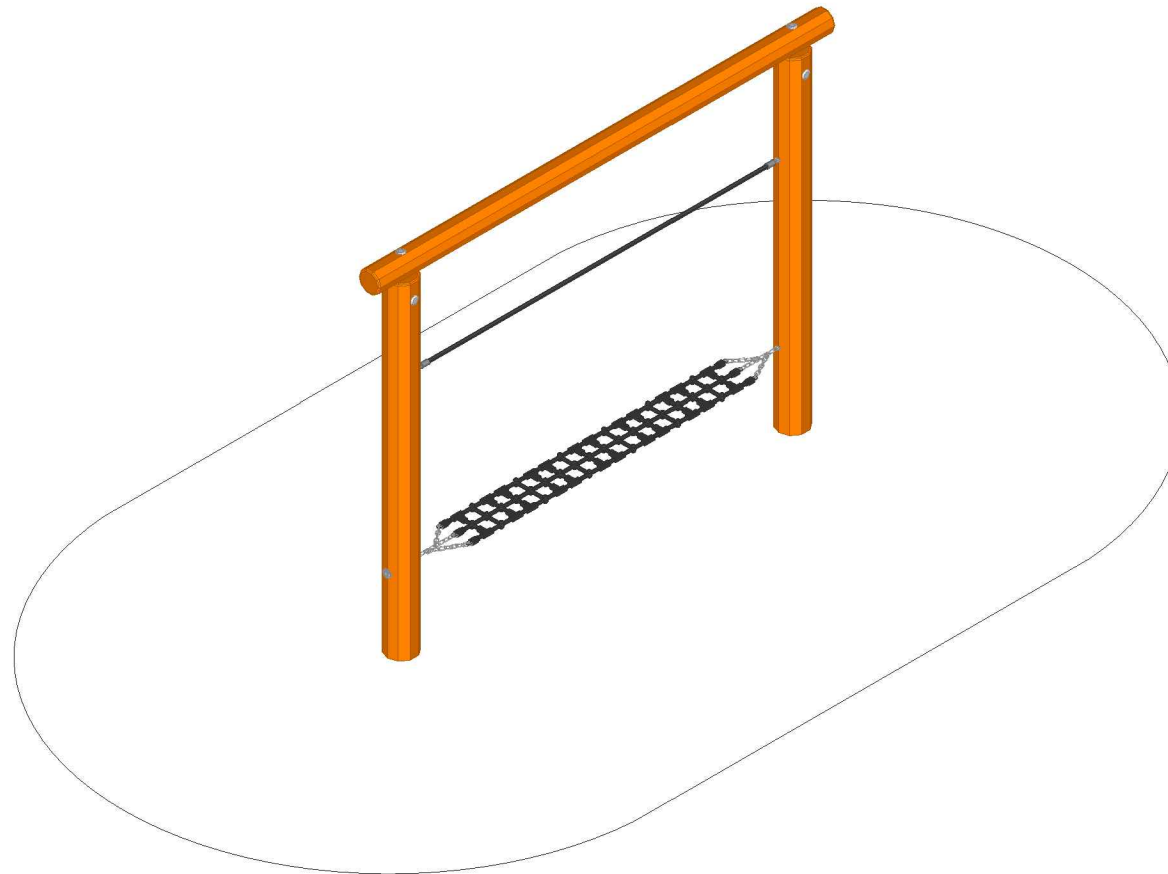

<b>NORLEG</b>	
Balancebro	
LE 20960	
04.03.2015	REV. -

< 600

≥ EN 1176

NORLEG - 3D	
Balancebro	
LE 20960	
04.03.2015	REV. -

Denne tegning er NORLEG's ejendom, og må ifølge gældende lov ikke kopieres, overlades eller udnyttes af 3. mand. Sker dette, skal det påregnes, at der vil blive opkrævet et honorar på 10% af formodet entreprisum.

<b>NORLEG</b> - Mont.	
Balancebro	
LE 20960	
04.03.2015	REV. -

< 600

≥ EN 1176

Mont.p. nr.

- 1
- 4
- 19
- 22

Robinia		
Mrk.	QTY	Part.no
1	1	120-140-2800
2	1	160-180-2800
3	1	160-180-2800
4	1	LE 26034 balancetov
5	1	LE 26095 balancebro