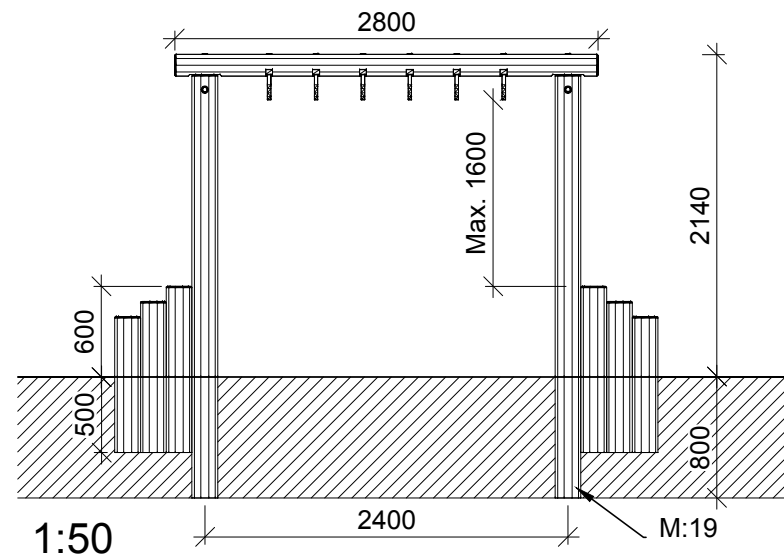

NORLEG - 3D	
Robinia galge med bøjler	
LE 20944	
25.02.2009	REV. -

NORLEG - Mont.	
Robinia galge med bøjler	
LE 20944	
25.02.2009	REV. -

Mont.p. nr.

1
19

Parts list		
Mrk.	QTY	Part.no
1	2	160-180-2800
2	1	140-160-2800
3	2	160-180-0900
4	2	160-180-1000
5	2	160-180-1100