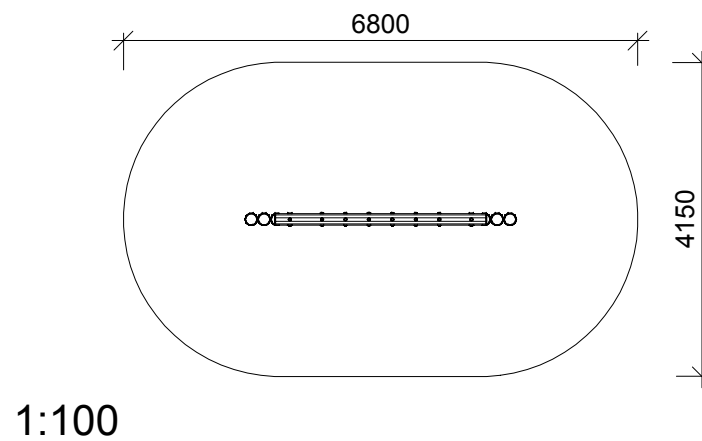

NORLEG - 3D	
Robinia galge med bøjler	
LE 20944	
25.02.2009	REV. -

NORLEG - Mont.	
Robinia galge med bøjler	
LE 20944	
25.02.2009	REV. -

Mont.p. nr.

1
19

Parts list		
Mrk.	QTY	Part.no
1	2	160-180-2800
2	1	140-160-2800
3	2	160-180-0900
4	2	160-180-1000
5	2	160-180-1100