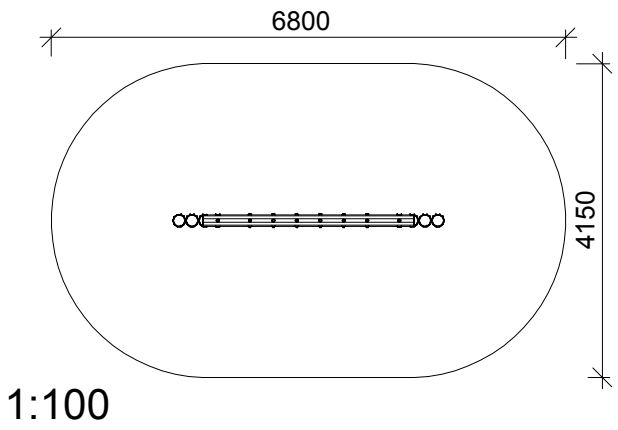

NORLEG	
Robinia galge med bøjler	
LE 20944	
25.02.2009	REV. -

< 2140

≥ EN 1176

This drawing is the property of NORLEG and pursuant to current legislation may not be copied, transferred to or used by any third party. Should this drawing be used, a fee of 10% of the assumed contract price will be charged.

NORLEG - 3D	
Robinia galge med bøjler	
LE 20944	
25.02.2009	REV. -

NORLEG - Mont.	
Robinia galge med bøjler	
LE 20944	
25.02.2009	REV. -

Mont.p. nr.

1
19

Parts list		
Mrk.	QTY	Part.no
1	2	160-180-2800
2	1	140-160-2800
3	2	160-180-0900
4	2	160-180-1000
5	2	160-180-1100