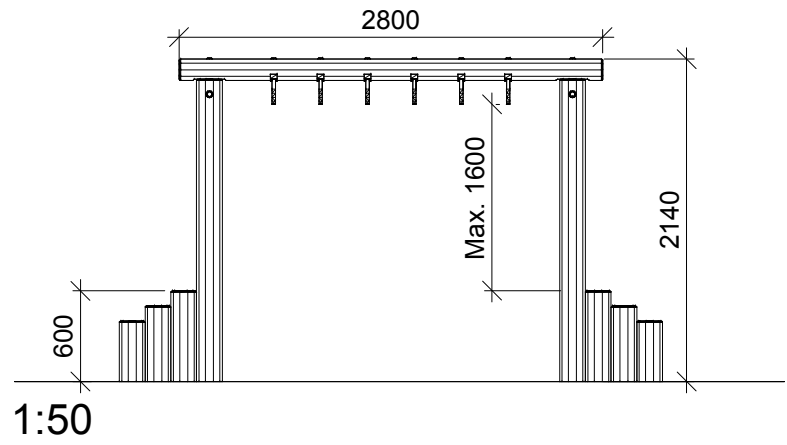

NORLEG	
Robinia galge med bøjler	
LE 20944	
25.02.2009	REV. -

< 2140

≥ EN 1176

This drawing is the property of NORLEG and pursuant to current legislation may not be copied, transferred to or used by any third party. Should this drawing be used, a fee of 10% of the assumed contract price will be charged.

NORLEG - 3D	
Robinia galge med bøjler	
LE 20944	
25.02.2009	REV. -

NORLEG - Mont.	
Robinia galge med bøjler	
LE 20944	
25.02.2009	REV. -

Mont.p. nr.

1
19

Parts list		
Mrk.	QTY	Part.no
1	2	160-180-2800
2	1	140-160-2800
3	2	160-180-0900
4	2	160-180-1000
5	2	160-180-1100