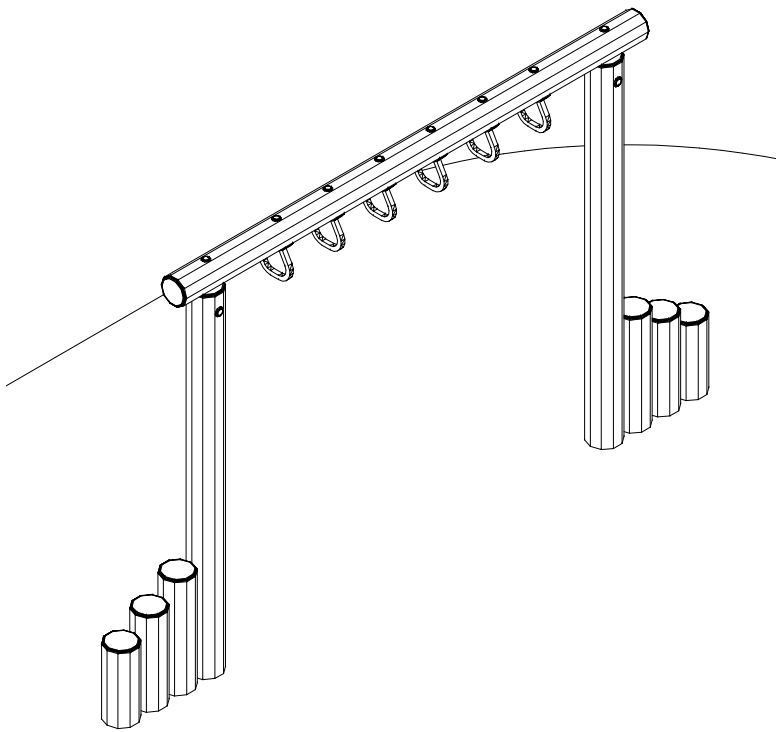

NORLEG	
Robinia galge med bøjler	
LE 20944	
25.02.2009	REV. -

< 2140

≥ EN 1176

This drawing is the property of NORLEG and pursuant to current legislation may not be copied, transferred to or used by any third party. Should this drawing be used, a fee of 10% of the assumed contract price will be charged.

NORLEG - 3D	
Robinia galge med bøjler	
LE 20944	
25.02.2009	REV. -

NORLEG - Mont.	
Robinia galge med bøjler	
LE 20944	
25.02.2009	REV. -

Mont.p. nr.

1
19

Parts list		
Mrk.	QTY	Part.no
1	2	160-180-2800
2	1	140-160-2800
3	2	160-180-0900
4	2	160-180-1000
5	2	160-180-1100