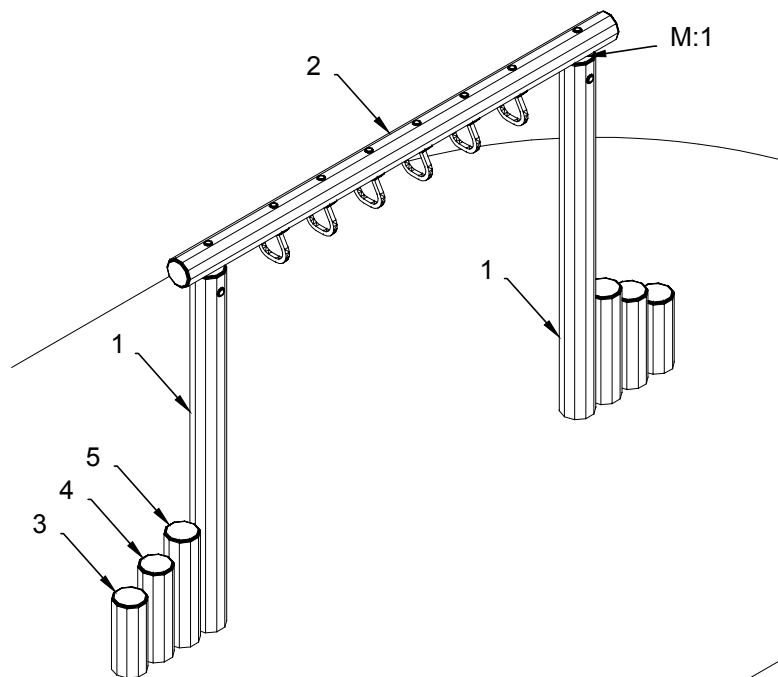

NORLEG - 3D	
Robinia galge med bøjler	
LE 20944	
25.02.2009	REV. -

NORLEG - Mont.	
Robinia galge med bøjler	
LE 20944	
25.02.2009	REV. -

Mont.p. nr.

1
19

Parts list		
Mrk.	QTY	Part.no
1	2	160-180-2800
2	1	140-160-2800
3	2	160-180-0900
4	2	160-180-1000
5	2	160-180-1100