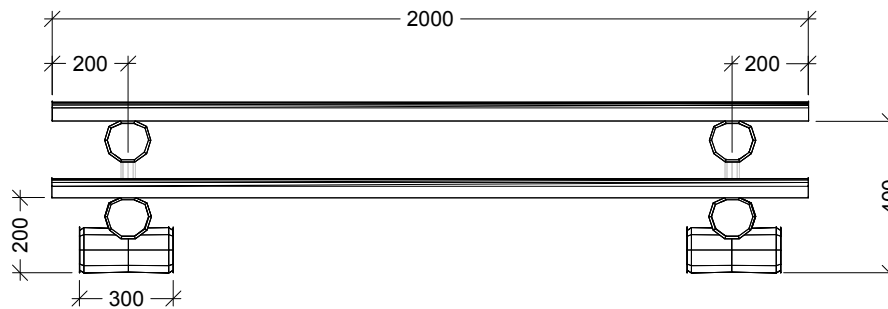

Mini bænkebord - lærk / robinia		
LE nr. 20881	HOVEDTEGNING	mål : 1:20

DATO **12.02.2010**
 REV. **A: 03.09.2015**

Sidebillede

Front

Perspektiv

Plan