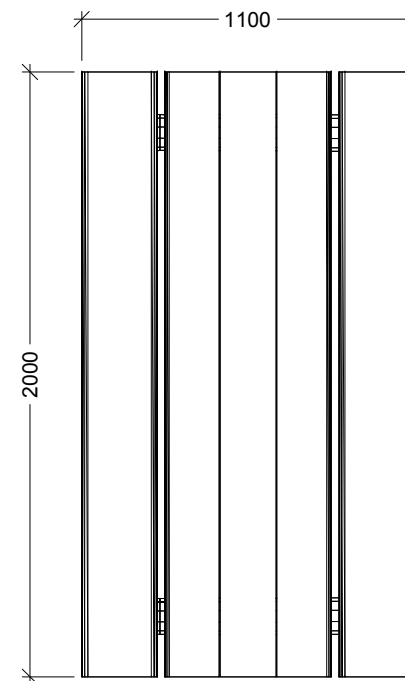

Mini bænkebord - lærk / robinia		
LE nr. 20881	HOVEDTEGNING	mål : 1:20

DATO **12.02.2010**
 REV. **A: 03.09.2015**

Sidebillede

Front

Perspektiv

Plan