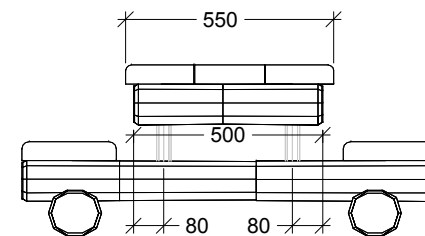

Mini bænkebord - lærk / robinia		
LE nr. 20881	HOVEDTEGNING	mål : 1:20

DATO **12.02.2010**
 REV. **A: 03.09.2015**

Sidebillede

Front

Perspektiv

Plan