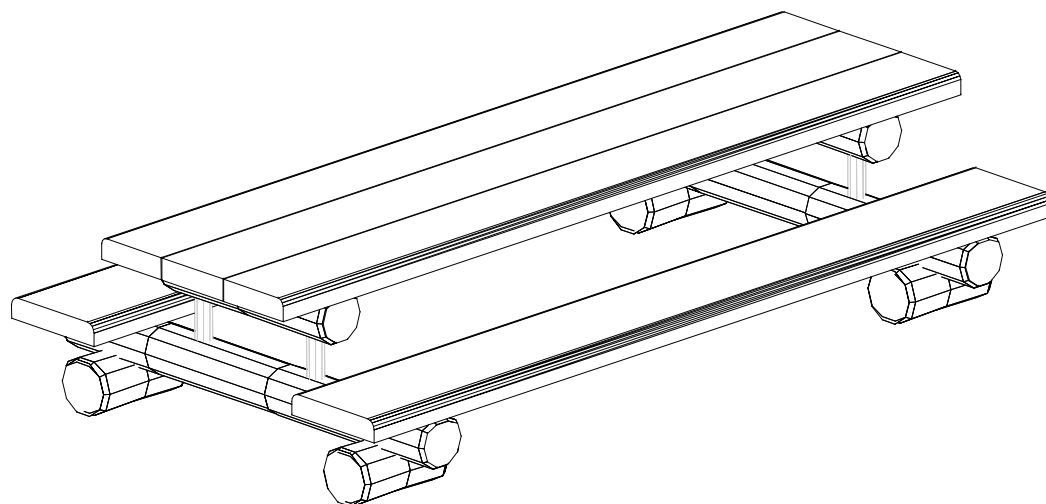

Mini bænkebord - lærk / robinia		
LE nr. 20881	HOVEDTEGNING	mål : 1:20

DATO **12.02.2010**
 REV. **A: 03.09.2015**

Sidebillede

Front

Perspektiv

Plan