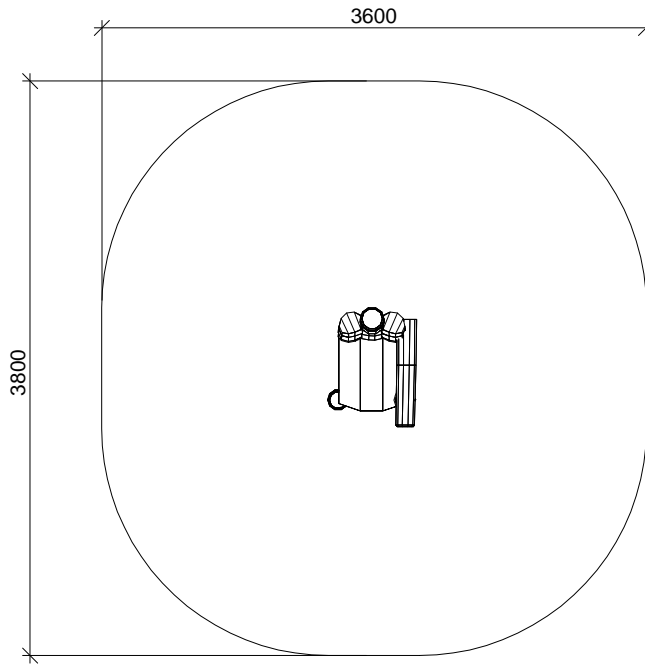

NORLEG

Robinia Fairy-Tale Chair		
LE no. 20544	MAIN DRAWING	scale: 1:25 / 1:50

DATE **10.08.2004**
REV. A: 14.09.2004
B: 01.06.2005
C: 22.01.2009

Legs/boom diameter = 160/180
Concrete required: 3 sacks
Height of fall: 0.75 m

Side view

Front

Perspective

Plan