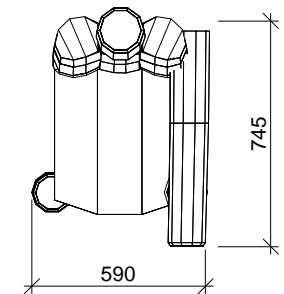

NORLEG

Robinia Fairy-Tale Chair		
LE no. 20544	MAIN DRAWING	scale: 1:25 / 1:50

DATE **10.08.2004**
REV. A: 14.09.2004
B: 01.06.2005
C: 22.01.2009

Legs/boom diameter = 160/180
Concrete required: 3 sacks
Height of fall: 0.75 m

Side view

Front

Perspective

Plan