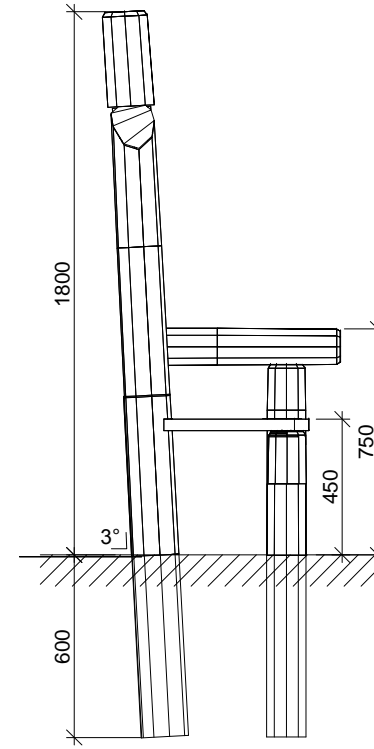

NORLEG

Robinia Fairy-Tale Chair		
LE no. 20544	MAIN DRAWING	scale: 1:25 / 1:50

DATE **10.08.2004**
REV. A: 14.09.2004
B: 01.06.2005
C: 22.01.2009

Legs/boom diameter = 160/180
Concrete required: 3 sacks
Height of fall: 0.75 m

Side view

Front

Perspective

Plan