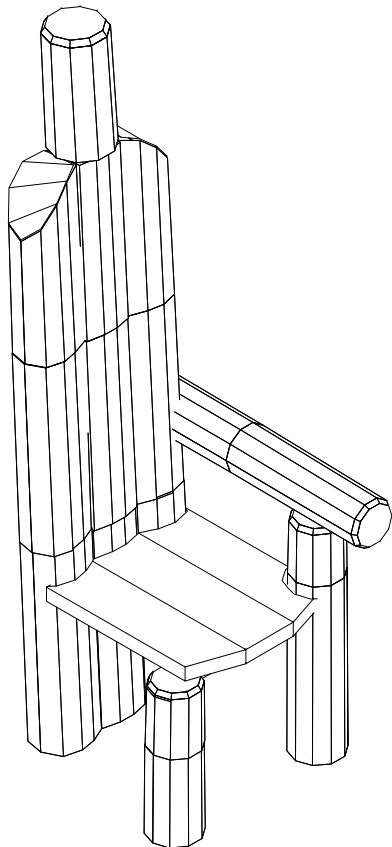

NORLEG

Robinia Fairy-Tale Chair		
LE no. 20544	MAIN DRAWING	scale: 1:25 / 1:50

DATE **10.08.2004**
REV. A: 14.09.2004
B: 01.06.2005
C: 22.01.2009

Legs/boom diameter = 160/180
Concrete required: 3 sacks
Height of fall: 0.75 m

Side view

Front

Perspective

Plan