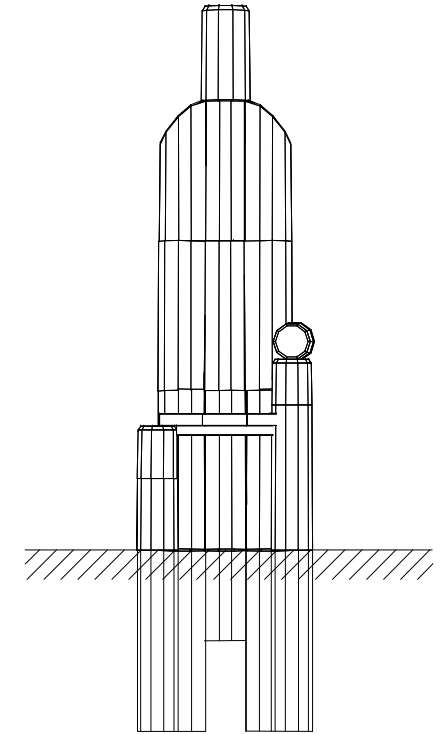

NORLEG

Robinia Fairy-Tale Chair		
LE no. 20544	MAIN DRAWING	scale: 1:25 / 1:50

DATE **10.08.2004**
REV. A: 14.09.2004
B: 01.06.2005
C: 22.01.2009

Legs/boom diameter = 160/180
Concrete required: 3 sacks
Height of fall: 0.75 m

Side view

Front

Perspective

Plan