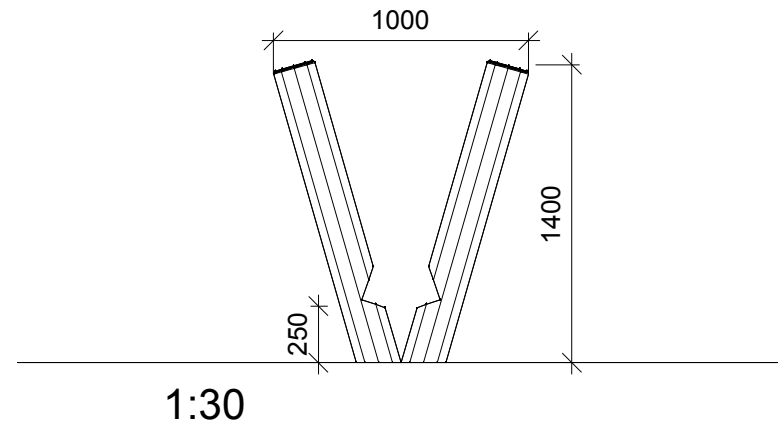

NORLEG	
Robinia Stylder	
LE 20538	
25.02.2009	REV. 06.10.2015

< 600

≥ EN 1176

NORLEG - 3D

Robinia Stylder

LE 20538

25.02.2009

REV. 06.10.2015

NORLEG - Mont.	
Robinia Stylter	
LE 20538	
25.02.2009	REV. 06.10.2015

Mont.p. nr.

19

Parts list		
Mrk.	QTY	Part.no
1	2	180-200-2000

1:40

1:100