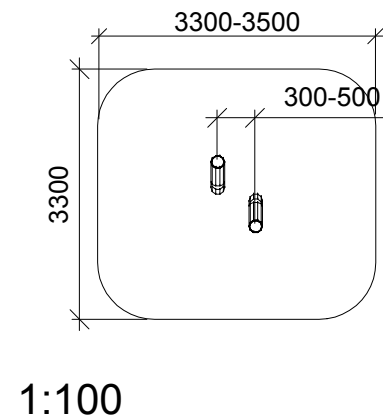

NORLEG	
Robinia Stylder	
LE 20538	
25.02.2009	REV. 06.10.2015

< 600

≥ EN 1176

NORLEG - 3D

Robinia Stylder

LE 20538

25.02.2009

REV. 06.10.2015

NORLEG - Mont.	
Robinia Stylter	
LE 20538	
25.02.2009	REV. 06.10.2015

Mont.p. nr.

19

Parts list		
Mrk.	QTY	Part.no
1	2	180-200-2000

1:40

1:100