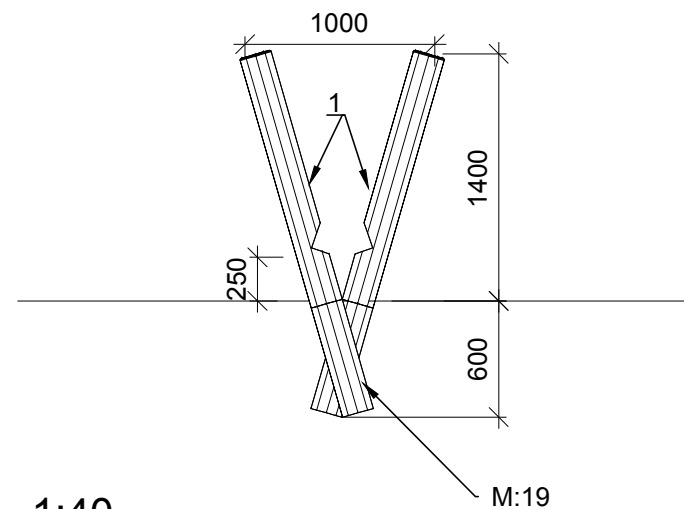

NORLEG	
Robinia Stylder	
LE 20538	
25.02.2009	REV. 06.10.2015

< 600

≥ EN 1176

NORLEG - 3D

Robinia Stylder

LE 20538

25.02.2009

REV. 06.10.2015

NORLEG - Mont.	
Robinia Stylter	
LE 20538	
25.02.2009	REV. 06.10.2015

Mont.p. nr.

19

Parts list		
Mrk.	QTY	Part.no
1	2	180-200-2000

1:40

1:100