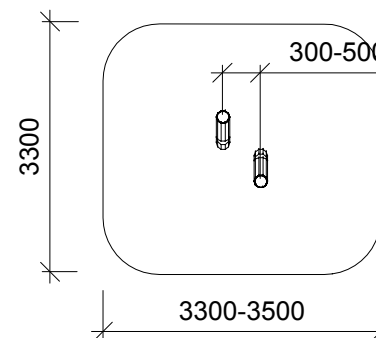

NORLEG - Mont.	
Robinia Stylter	
LE 20538	
25.02.2009	REV. 06.10.2015

Mont.p. nr.

19

Parts list		
Mrk.	QTY	Part.no
1	2	180-200-2000

1:40

1:100