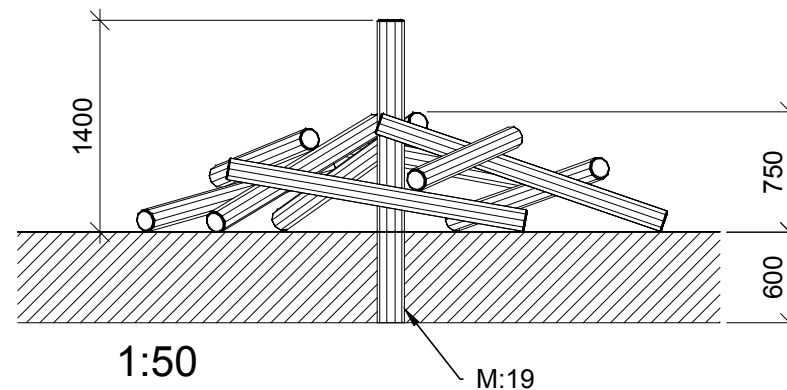

NORLEG - 3D	
Robinia kravlepyramide	
LE 20534	
14.12.2011	REV. -

<b>NORLEG</b> - Mont.	
Robinia kravlepyramide	
LE 20534	
14.12.2011	REV. -

Mont.p. nr.

M:2A  
M:2B  
M:19

Robinia		
Mrk.	QTY	Part.no
1	1	160-180-2000
2	6	140-160-2000
3	3	140-160-1300

1:100