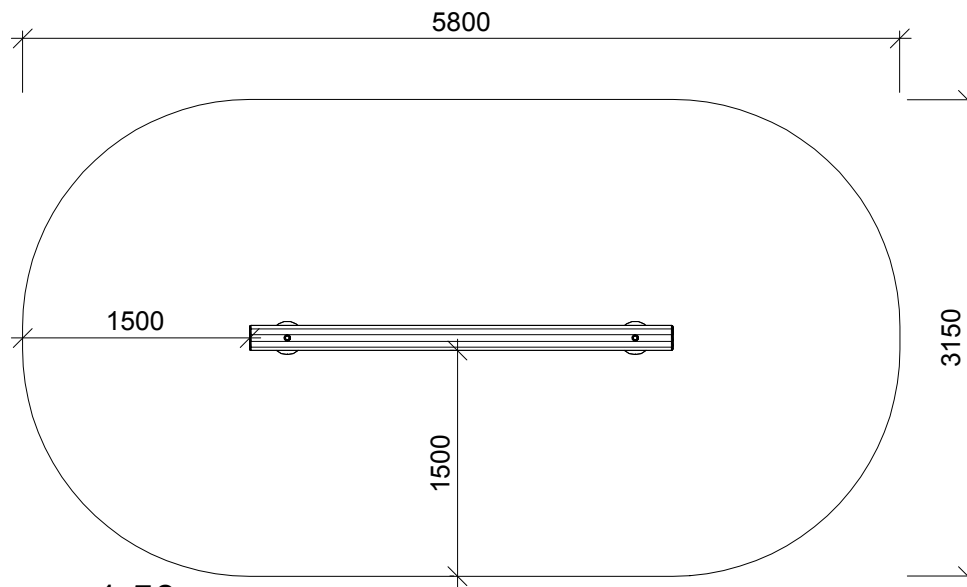

NORLEG	
Robinia balancebom m. fjedre	
LE 20531	
17.02.2015	REV. -

< 600

≥ EN 1176

1:50

1:50

NORLEG - 3D	
Robinia balacebom m. fjedre	
LE 20531	
17.02.2015	REV. -

< 600

≥ EN 1176

NORLEG - Mont.	
Robinia balancebom m. fjedre	
LE 20531	
17.02.2015	REV. -

< 600

≥ EN 1176

Mont.p. nr.

19
31

Robinia		
Mrk.	QTY	Part.no
1	1	160-180-2800
2	2	LE 15310