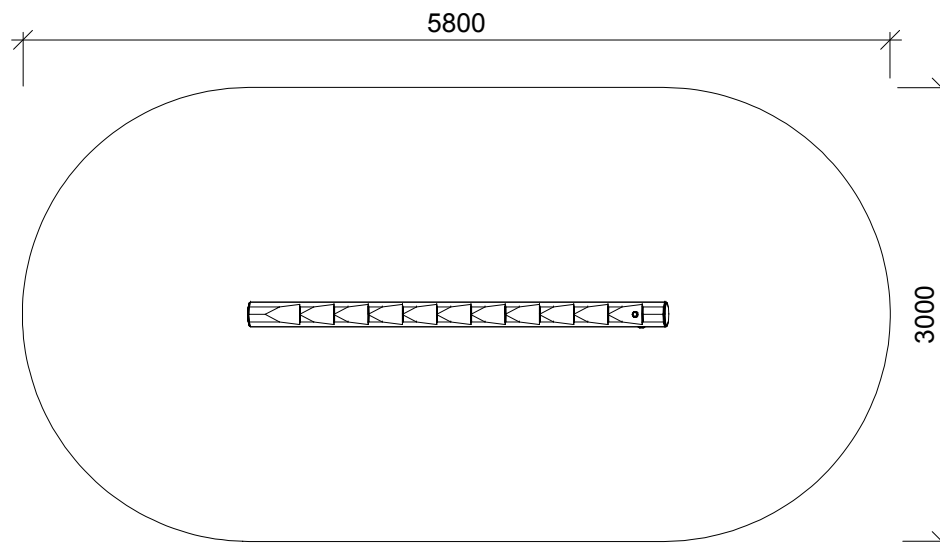

NORLEG	
Robinia Balancebom med trin	
LE 20529	
13.12.2011	REV. -

< 600

≥ EN 1176

1:50

NORLEG - 3D

Robinia Balancebom med trin

LE 20529

13.12.2011

REV. -

NORLEG - Mont.	
Robinia Balancebom med trin	
LE 20529	
13.12.2011	REV. -

Mont.p. nr.

1
19

Parts list		
Mrk.	QTY	Part.no
1	1	200-220-2800
2	1	160-180-1000
3	1	LE 15117