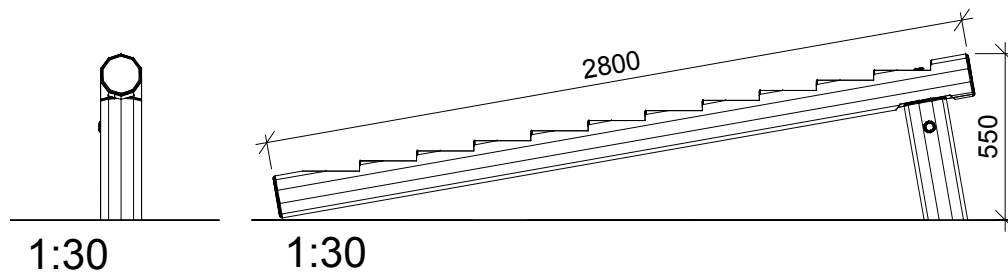

NORLEG	
Robinia Balancebom med trin	
LE 20529	
13.12.2011	REV. -

< 600

≥ EN 1176

1:50

NORLEG - 3D

Robinia Balancebom med trin

LE 20529

13.12.2011

REV. -

NORLEG - Mont.	
Robinia Balancebom med trin	
LE 20529	
13.12.2011	REV. -

Mont.p. nr.

1
19

Parts list		
Mrk.	QTY	Part.no
1	1	200-220-2800
2	1	160-180-1000
3	1	LE 15117