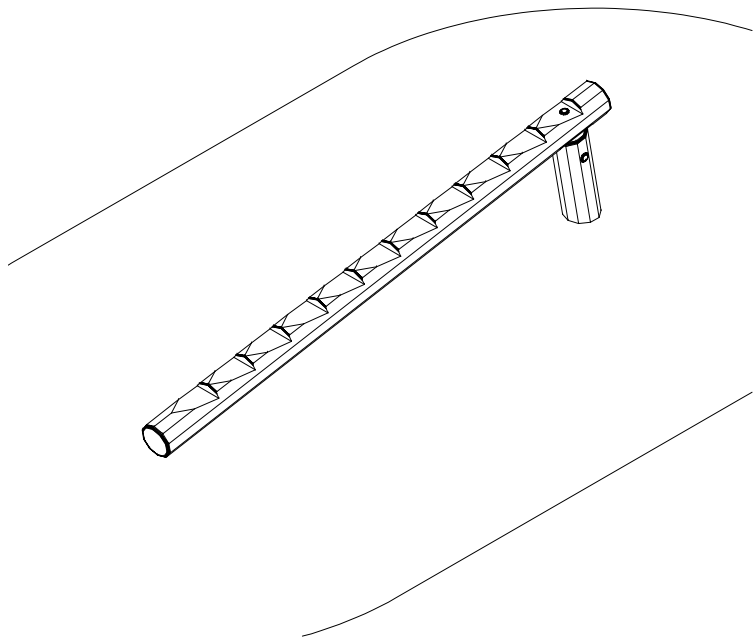

NORLEG	
Robinia Balancebom med trin	
LE 20529	
13.12.2011	REV. -

< 600

≥ EN 1176

1:50

NORLEG - 3D

Robinia Balancebom med trin

LE 20529

13.12.2011

REV. -

NORLEG - Mont.	
Robinia Balancebom med trin	
LE 20529	
13.12.2011	REV. -

Mont.p. nr.

1
19

Parts list		
Mrk.	QTY	Part.no
1	1	200-220-2800
2	1	160-180-1000
3	1	LE 15117