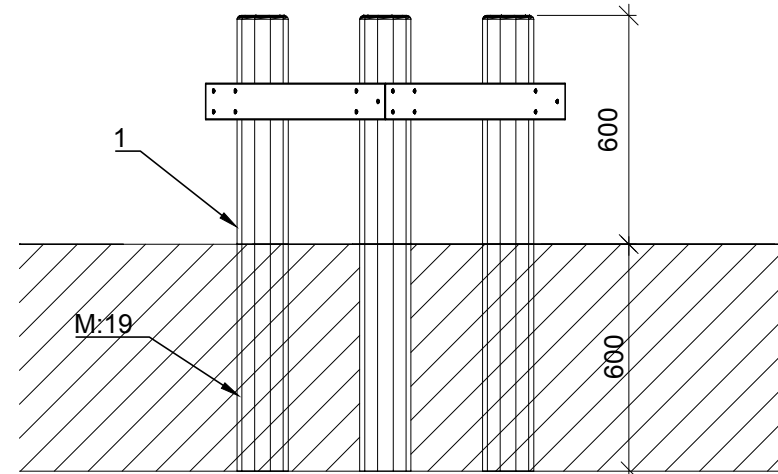

| | |
|----------------------|--------|
| NORLEG | |
| Sokkel til vandtønde | |
| LE 20505 | |
| 04.07.2011 | REV. - |

< 600

≥ EN 1176

1:20

1:20

NORLEG - 3D

Sokkel til vandtønde

LE 20505

04.07.2011

REV. -

| | |
|-----------------------|--------|
| NORLEG - Mont. | |
| Sokkel til vandtønde | |
| LE 20505 | |
| 04.07.2011 | REV. - |

< 600

≥ EN 1176

Mont. p. nr.

19

| Parts list | | |
|------------|-----|--------------|
| Mrk. | QTY | Part.no |
| 1 | 3 | 120-140-1200 |
| 2 | 1 | LE 20497 |