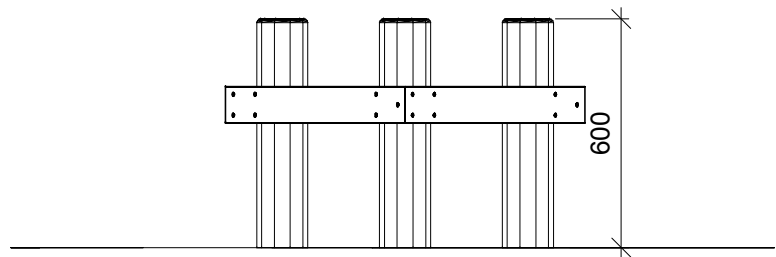

| | |
|----------------------|--------|
| NORLEG | |
| Sokkel til vandtønde | |
| LE 20505 | |
| 04.07.2011 | REV. - |

< 600

≥ EN 1176

1:20

1:20

NORLEG - 3D

Sokkel til vandtønde

LE 20505

04.07.2011

REV. -

| | |
|-----------------------|--------|
| NORLEG - Mont. | |
| Sokkel til vandtønde | |
| LE 20505 | |
| 04.07.2011 | REV. - |

< 600

≥ EN 1176

Mont. p. nr.

19

| Parts list | | |
|------------|-----|--------------|
| Mrk. | QTY | Part.no |
| 1 | 3 | 120-140-1200 |
| 2 | 1 | LE 20497 |