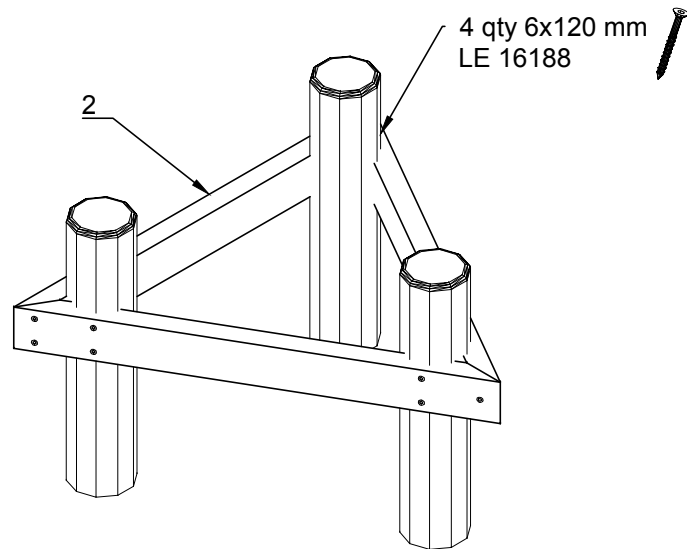

| | |
|----------------------|--------|
| NORLEG | |
| Sokkel til vandtønde | |
| LE 20505 | |
| 04.07.2011 | REV. - |

< 600

≥ EN 1176

1:20

1:20

NORLEG - 3D

Sokkel til vandtønde

LE 20505

04.07.2011

REV. -

| | |
|-----------------------|--------|
| NORLEG - Mont. | |
| Sokkel til vandtønde | |
| LE 20505 | |
| 04.07.2011 | REV. - |

< 600

≥ EN 1176

Mont. p. nr.

19

| Parts list | | |
|------------|-----|--------------|
| Mrk. | QTY | Part.no |
| 1 | 3 | 120-140-1200 |
| 2 | 1 | LE 20497 |