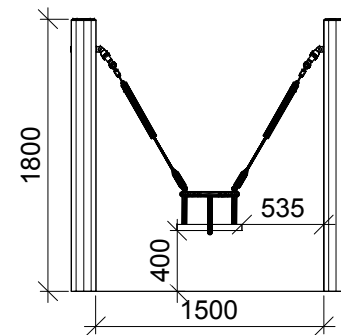

NORLEG	
Robinia babygyngje	
LE 20210	
21.08.2006	REV. -

< 1000

≥ EN 1176

1:50

1:75

NORLEG - Mont.	
Robinia babygyngje	
LE 20210	
21.08.2006	REV. -

Mont.p. nr.

19B
77

Robinia		
Mrk.	QTY	Part.no
1	2	160-180-2600
2	2	LE 20183
3	1	LE 20152