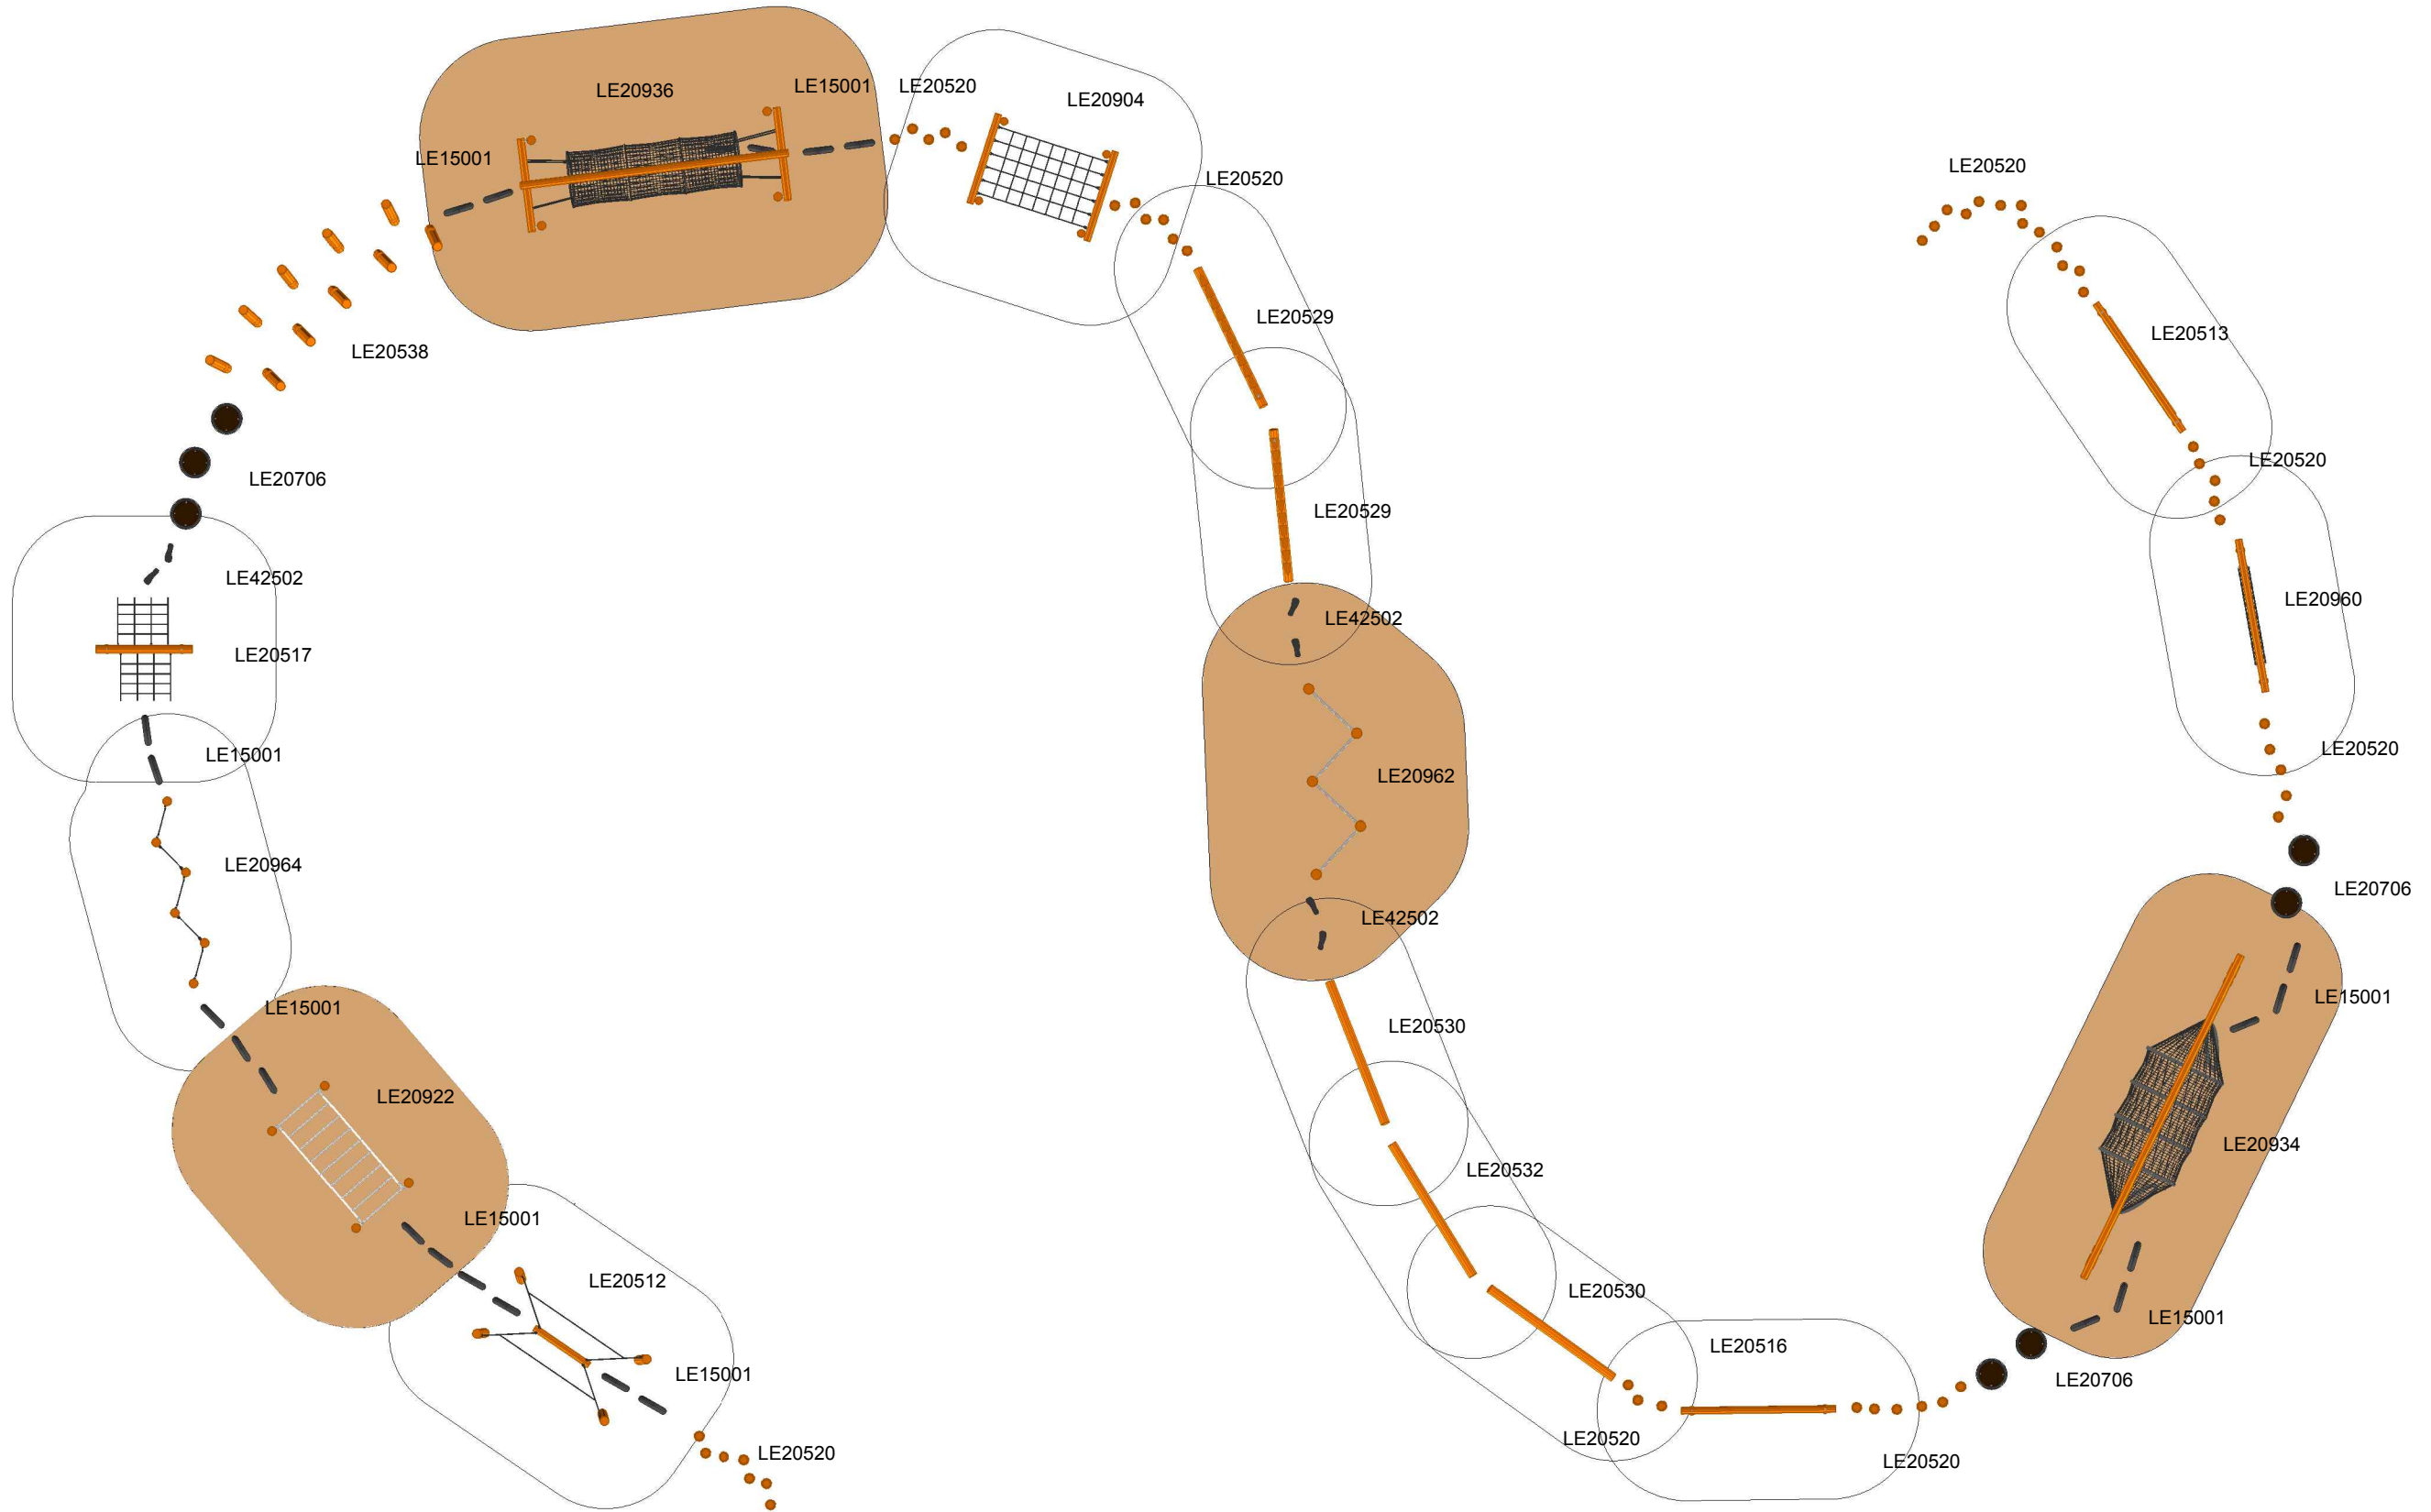

NORLEG

Robinia motorikbane 7

LE 20626

Dato 02.12.2015

REV. -

< 2150

≥ EN 1176

1:125

NORLEG - 3D	
Robinia motorikbane 7	
LE 20626	
Dato 02.12.2015	REV. -