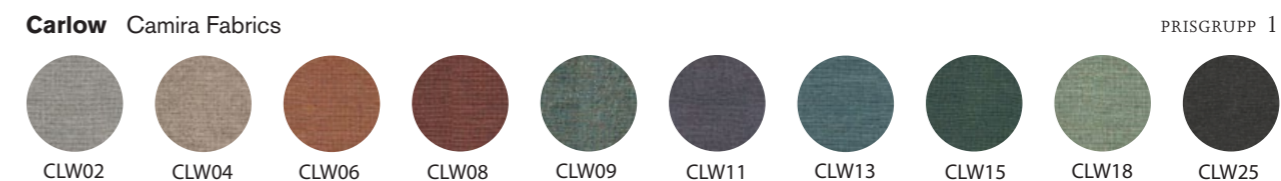

Möbeltyger

Gäller endast Tune och Focus Pod

Prisgrupp 1		Prisgrupp 2		Prisgrupp 3		Prisgrupp 4	
Lido	Nevotex	Main Line Flax	Camira Fabrics	Blazer	Camira Fabrics	Luna	Gabriel
				Rivet	Camira Fabrics	Canvas	Kvadrat
				Synergy	Camira Fabrics	Divina	Kvadrat
				Fame	Gabriel	Hallingdal	Kvadrat
				Step	Gabriel	Merit	Kvadrat
				Step Melange	Gabriel	Melange Nap	Kvadrat
				Remix	Kvadrat	Re-wool	Kvadrat
				Lido	Nevotex	Steelcut	Kvadrat
				Gamut	Vescom	Lani	Vescom

OBS! Följande tygfärger är endast ett urval. För flera färger se zilenzio.se

Färgavvikelse kan förekomma vid visning av PDF och tryck. För att se exakta tygfärger beställ gärna respektive tygkarta direkt ifrån oss.