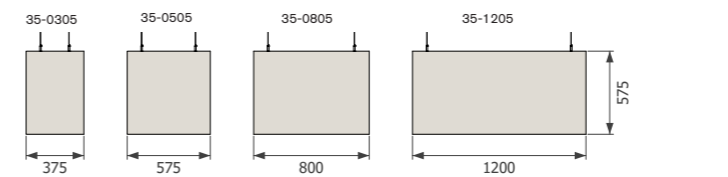

Dezibel Divider

Takabsorbenter

Dezibel Divider är en ljudabsorberande modul som kan kombineras på många olika sätt. Absorbenterna hänger med 50 mm mellanrum. Häng den från tak för att skapa rumsliga avgränsningar och effektiva ljudbarriärer.

Art.nr.	Absorbenter	Storlek	Prisgr. 1	Prisgr. 2	Prisgr. 3	Prisgr. 4	Vajer*	Vikt
	Antal absorbenter/ uppställning	BxHxD	Carlow Sawana	Twist, Blazer Lite Floyd Screen	Remix, Blazer Synergy	Fiord Melange Nap	Antal/absorbent	kg
35-0305	1	375 x 575 x 40	2 505	2 645	2 870	3 090	2	4
35-0505	1	575 x 575 x 40	2 535	2 680	2 900	3 120	2	5
35-0805	1	800 x 575 x 40	3 865	4 070	4 390	4 700	2	6
35-1205	1	1200 x 575 x 40	4 010	4 300	4 730	5 170	2	9
35-0512	1	575 x 1200 x 40	4 010	4 300	4 730	5 170	2	9
35-P001	2	375 x 1200 x 40	5 005	5 295	5 740	6 180	2	8
35-P002	2	575 x 1200 x 40	5 075	5 360	5 805	6 240	2	10
35-P003	2	800 x 1200 x 40	7 725	8 135	8 780	9 400	2	12
35-P004	2	1200 x 1200 x 40	8 025	8 600	9 470	10 345	2	18
35-P005	3	375 x 1825 x 40	7 515	7 945	8 610	9 265	2	18
35-P006	3	575 x 1825 x 40	7 605	8 040	8 705	9 360	2	9
35-P007	3	800 x 1825 x 40	11 580	12 200	13 160	14 095	2	12
35-P008	3	1200 x 1825 x 40	12 030	12 895	14 200	15 510	2	15
35-P009	2	575 x 1825 x 40	6 545	6 980	7 640	8 295	2	18
35-P010	4	1200 x 1825 x 40	13 090	13 955	15 270	16 585	2	30
35-P011	5	1200 x 1825 x 40	14 150	15 015	16 345	17 655	2	30

För kund Anpassningar begär offert

Art.nr.	Tillval	Pris/st
91-292	Undertaksfäste 1 st/vajer	35
90-059	Extra lång wire L3000 mm*	50
90-060	Extra lång wire L5000 mm*	50

*2 st wire L1500 ingår