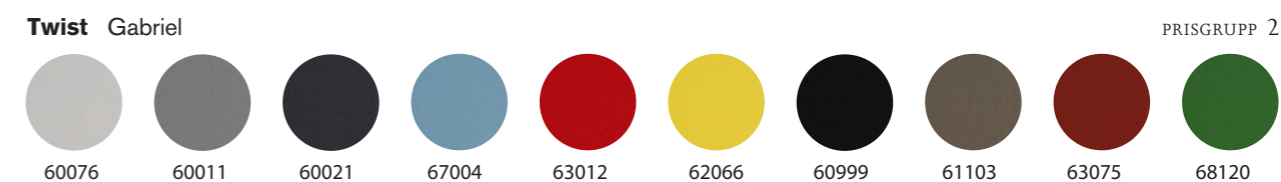

Möbeltyger

Gäller endast Tune och Focus Pod

Prisgrupp 1		Prisgrupp 2		Prisgrupp 3		Prisgrupp 4	
Lido	Nevotex	Main Line Flax	Camira Fabrics	Blazer	Camira Fabrics	Luna	Gabriel
				Rivet	Camira Fabrics	Canvas	Kvadrat
				Synergy	Camira Fabrics	Divina	Kvadrat
				Fame	Gabriel	Hallingdal	Kvadrat
				Step	Gabriel	Merit	Kvadrat
				Step Melange	Gabriel	Melange Nap	Kvadrat
				Remix	Kvadrat	Re-wool	Kvadrat
				Lido	Nevotex	Steelcut	Kvadrat
				Gamut	Vescom	Lani	Vescom

OBS! Följande tygfärger är endast ett urval. För flera färger se zilenzio.se

Färgavvikelse kan förekomma vid visning av PDF och tryck. För att se exakta tygfärger beställ gärna respektive tygkarta direkt ifrån oss.