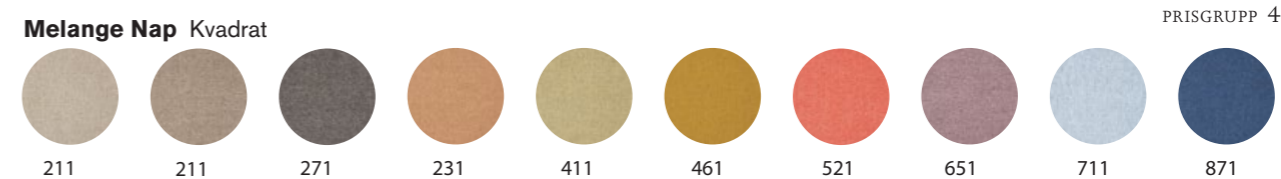

Möbeltyger

Gäller endast Tune och Focus Pod

Prisgrupp 1		Prisgrupp 2		Prisgrupp 3		Prisgrupp 4	
Lido	Nevotex	Main Line Flax	Camira Fabrics	Blazer	Camira Fabrics	Luna	Gabriel
				Rivet	Camira Fabrics	Canvas	Kvadrat
				Synergy	Camira Fabrics	Divina	Kvadrat
				Fame	Gabriel	Hallingdal	Kvadrat
				Step	Gabriel	Merit	Kvadrat
				Step Melange	Gabriel	Melange Nap	Kvadrat
				Remix	Kvadrat	Re-wool	Kvadrat
				Lido	Nevotex	Steelcut	Kvadrat
				Gamut	Vescom	Lani	Vescom

OBS! Följande tygfärger är endast ett urval. För flera färger se zilenzio.se

Färgavvikelse kan förekomma vid visning av PDF och tryck. För att se exakta tygfärger beställ gärna respektive tygkarta direkt ifrån oss.