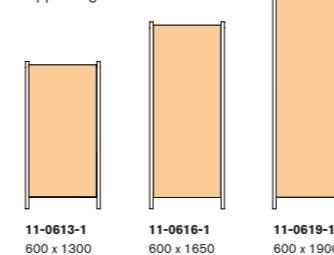

Kyoto

Golvskärm

Kyoto ett anpassningsbart modulsystem där du kan bygga ett tyst rum i det öppna inomhuslandskapet som är enkelt att anpassa efter olika rumskonstellationer.

Art.nr.	Storlek		Akustikpanel Släpp från golvet	Prisgr. 1		Prisgr. 2		Prisgr. 3		Prisgr. 4		Vikt kg
	Bredd	Höjd		Carlow Sawana	Twist, Blazer Lite Floyd Screen	Remix, Blazer Synergy	Fiord Melange Nap					
11-0613-1	600	1300	100 mm	2 585	2 925	3 385	3 895	8				
11-0613-3	600	1300	300 mm	2 455	2 685	2 995	3 340	7				
11-0616-1	600	1650	100 mm	2 845	3 195	3 665	4 190	10				
11-0616-3	600	1650	300 mm	2 635	2 905	3 265	3 670	9				
11-0619-1	600	1900	100 mm	3 240	3 630	4 155	4 740	12				
11-0619-3	600	1900	300 mm	3 125	3 425	3 830	4 280	11				

Akustikpanel

Släpp från golvet 100 mm

Släpp från golvet 300 mm