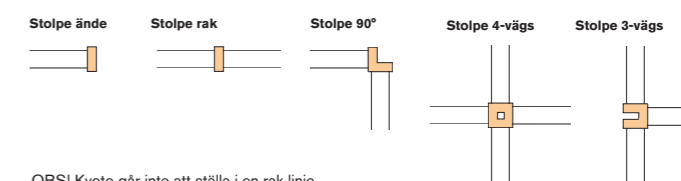

Stolpar

OBS! Kyoto går inte att ställa i en rak linje.
Max 3 st på rad

Design

Kärna i MDF, fyllning av stenull, utvändigt klädd med textil.

Trä

Formgivare

Note Design Studio

Kyoto uppställningen enligt bild består av följande:
5 st Akustikpanel 600x1650 med 300 mm släpp från golvet
2 st Ändstolpar
3 st Stolpe rak sammankoppling
1 st Stolpe 90°