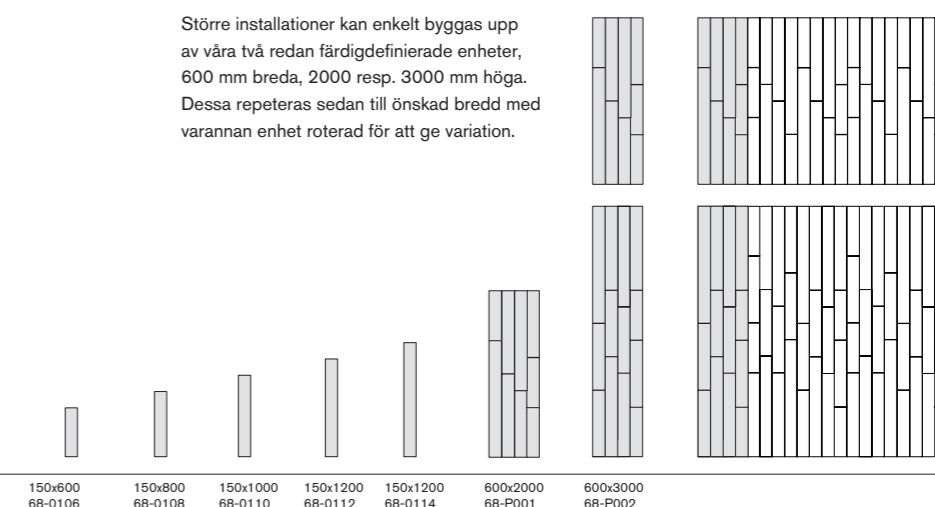

Större installationer kan enkelt byggas upp av våra två redan färdigdefinierade enheter, 600 mm breda, 2000 resp. 3000 mm höga. Dessa repeteras sedan till önskad bredd med varannan enhet roterad för att ge variation.