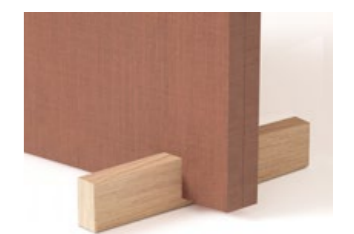

Flexible fot, ask