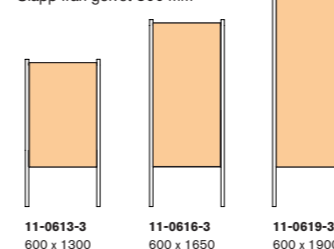

Akustikpanel = 60 mm tjock

Mått stolpe

Stolpar

	Höjd	Trä			Pris/st
		Ask natur	Vitbetsad	Svartbetsad	
Stolpe ände	1300	11-13-11	11-13-12	11-13-13	1 030
Stolpe rak	1300	11-13-21	11-13-22	11-13-23	1 165
Stolpe 3-vägs	1300	11-13-31	11-13-32	11-13-33	1 965
Stolpe 4-vägs	1300	11-13-41	11-13-42	11-13-43	2 370
Stolpe 90°	1300	11-13-51	11-13-52	11-13-53	1 620
Stolpe ände	1650	11-16-11	11-16-12	11-16-13	1 155
Stolpe rak	1650	11-16-21	11-16-22	11-16-23	1 320
Stolpe 3-vägs	1650	11-16-31	11-16-32	11-16-33	2 325
Stolpe 4-vägs	1650	11-16-41	11-16-42	11-16-43	2 850
Stolpe 90°	1650	11-16-51	11-16-52	11-16-53	1 870
Stolpe ände	1900	11-19-11	11-19-12	11-19-13	1 225
Stolpe rak	1900	11-19-21	11-19-22	11-19-23	1 390
Stolpe 3-vägs	1900	11-19-31	11-19-32	11-19-33	2 515
Stolpe 4-vägs	1900	11-19-41	11-19-42	11-19-43	3 080
Stolpe 90°	1900	11-19-51	11-19-52	11-19-53	2 005

Stolpen bygger 29 mm (1 st akustikpanel + 1 st stolpe = 629 mm)