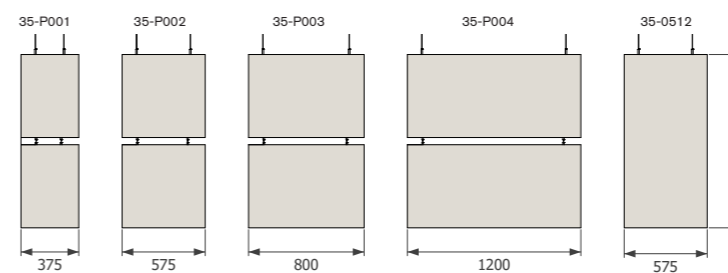

Dezibel Divider

Takabsorbenter

Dezibel Divider är en ljudabsorberande modul som kan kombineras på många olika sätt. Absorbenterna hänger med 50 mm mellanrum. Häng den från tak för att skapa rumsliga avgränsningar och effektiva ljudbarriärer.

Art.nr.	Absorbenter	Storlek	Prisgr. 1	Prisgr. 2	Prisgr. 3	Prisgr. 4	Vajer*	Vikt
	Antal absorbenter/ uppställning	BxHxD	Carlow Sawana	Twist, Blazer Lite Floyd Screen	Remix, Blazer Synergy	Fiord Melange Nap	Antal/absorbent	kg
35-0305	1	375 x 575 x 40	2 505	2 645	2 870	3 090	2	4
35-0505	1	575 x 575 x 40	2 535	2 680	2 900	3 120	2	5
35-0805	1	800 x 575 x 40	3 865	4 070	4 390	4 700	2	6
35-1205	1	1200 x 575 x 40	4 010	4 300	4 730	5 170	2	9
35-0512	1	575 x 1200 x 40	4 010	4 300	4 730	5 170	2	9
35-P001	2	375 x 1200 x 40	5 005	5 295	5 740	6 180	2	8
35-P002	2	575 x 1200 x 40	5 075	5 360	5 805	6 240	2	10
35-P003	2	800 x 1200 x 40	7 725	8 135	8 780	9 400	2	12
35-P004	2	1200 x 1200 x 40	8 025	8 600	9 470	10 345	2	18
35-P005	3	375 x 1825 x 40	7 515	7 945	8 610	9 265	2	18
35-P006	3	575 x 1825 x 40	7 605	8 040	8 705	9 360	2	9
35-P007	3	800 x 1825 x 40	11 580	12 200	13 160	14 095	2	12
35-P008	3	1200 x 1825 x 40	12 030	12 895	14 200	15 510	2	15
35-P009	2	575 x 1825 x 40	6 545	6 980	7 640	8 295	2	18
35-P010	4	1200 x 1825 x 40	13 090	13 955	15 270	16 585	2	30
35-P011	5	1200 x 1825 x 40	14 150	15 015	16 345	17 655	2	30

För kund Anpassningar begär offert

Art.nr.	Tillval	Pris/st
91-292	Undertaksfäste 1 st/vajer	35
90-059	Extra lång wire L3000 mm*	50
90-060	Extra lång wire L5000 mm*	50

*2 st wire L1500 ingår