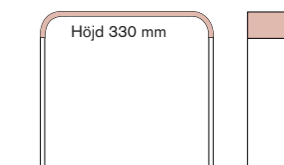

Art.nr.	Storlek BxLxD	Prisgr. 1	Prisgr. 2 Blazer Lite Hush	Prisgr. 3 Blazer Synergy	Prisgr. 4	Vikt kg
13-0615	600 x 1500 x 68	-	18 300	21 410	-	8
13-0815	800 x 1500 x 68	-	19 285	22 530	-	9
13-1015	1000 x 1500 x 68	-	20 730	24 305	-	10
13-1215	1200 x 1500 x 68	-	21 410	25 185	-	11
13-0620	600 x 2000 x 68	-	18 630	21 830	-	9
13-0820	800 x 2000 x 68	-	19 645	23 100	-	10
13-1020	1000 x 2000 x 68	-	21 225	24 995	-	11
13-1220	1200 x 2000 x 68	-	22 325	26 430	-	12
13-0625	600 x 2500 x 68	-	18 940	22 170	-	10
13-0825	800 x 2500 x 68	-	20 230	23 835	-	11
13-1025	1000 x 2500 x 68	-	21 765	26 520	-	12
13-1225	1200 x 2500 x 68	-	23 195	27 595	-	13
13-0630	600 x 3000 x 68	-	19 600	23 160	-	11
13-0830	800 x 3000 x 68	-	20 670	24 400	-	12
13-1030	1000 x 3000 x 68	-	22 320	27 870	-	13
13-1230	1200 x 3000 x 68	-	23 910	29 580	-	14

Art.nr.	Tillval	Pris/st
MOD-001	Kundanpassade mått	700

Priserna avser Arc, inkl 2 st Classic golvskärmar i höjd 1900 mm. Höjd 330 mm 2230 inkl. golvskärm.