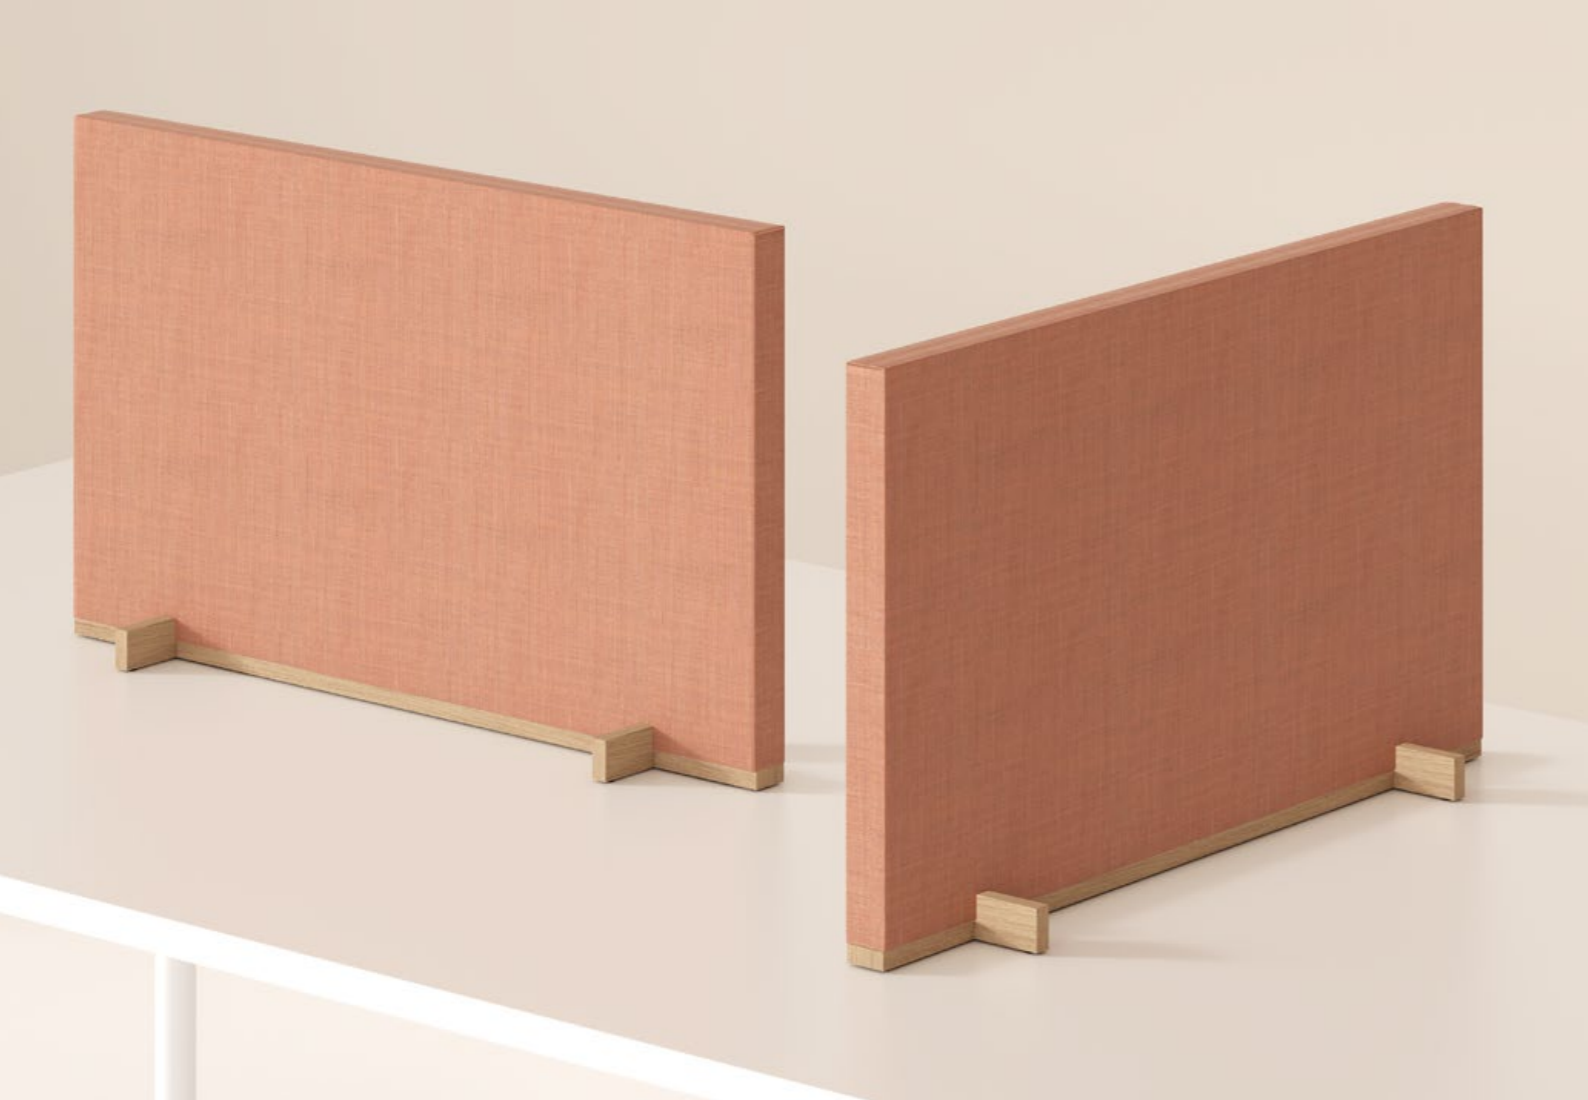

Dezibel Flexible

Bordsskärm

Dezibel Flexible är utvecklad med fokus på ljudabsorption, flexibilitet och förmågan att skapa fler användningsområden för stora bord. Den fungerar främst som en barriär att placera på strategiska platser för att dela upp och avskärma ljud.