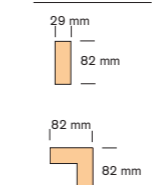

Akustikpanel

Släpp från golvet 100 mm

Släpp från golvet 300 mm

Akustikpanel = 60 mm tjock

Mått stolpe

Stolpar

	Höjd	Trä			Pris/st
		Ask natur	Vitbetsad	Svartbetsad	
Stolpe ände	1300	11-13-11	11-13-12	11-13-13	1 030
Stolpe rak	1300	11-13-21	11-13-22	11-13-23	1 165
Stolpe 3-vägs	1300	11-13-31	11-13-32	11-13-33	1 965
Stolpe 4-vägs	1300	11-13-41	11-13-42	11-13-43	2 370
Stolpe 90°	1300	11-13-51	11-13-52	11-13-53	1 620
Stolpe ände	1650	11-16-11	11-16-12	11-16-13	1 155
Stolpe rak	1650	11-16-21	11-16-22	11-16-23	1 320
Stolpe 3-vägs	1650	11-16-31	11-16-32	11-16-33	2 325
Stolpe 4-vägs	1650	11-16-41	11-16-42	11-16-43	2 850
Stolpe 90°	1650	11-16-51	11-16-52	11-16-53	1 870
Stolpe ände	1900	11-19-11	11-19-12	11-19-13	1 225
Stolpe rak	1900	11-19-21	11-19-22	11-19-23	1 390
Stolpe 3-vägs	1900	11-19-31	11-19-32	11-19-33	2 515
Stolpe 4-vägs	1900	11-19-41	11-19-42	11-19-43	3 080
Stolpe 90°	1900	11-19-51	11-19-52	11-19-53	2 005