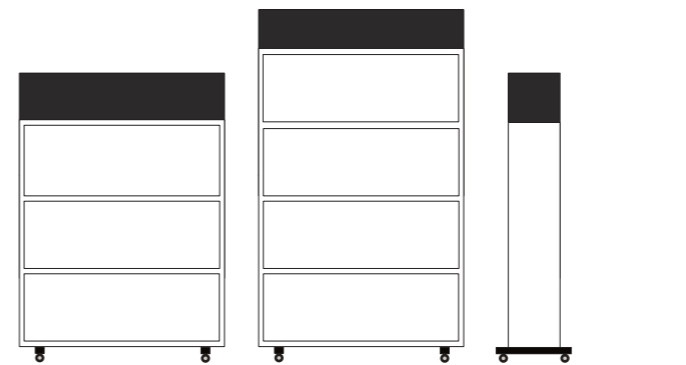

B: 1200 mm
H: 1370 mm med hylla inkl. hjul
art.nr 15-1213-H

B: 1200 mm
H: 1720mm med hylla inkl. hjul
art.nr 15-1217-H

Stomme djup: 345 mm
Fot: 550x55x45 mm
H100 mm inkl. hjul

Standardfärg blomlåda

Foten tillverkas i samma fanér som lådan

Standardfärg hjul

Design

Stomme av trä, sidor fyllda med stenull
Utvändigt klädd med tyg runt om.
Fot med läsbara hjul.

Formgivare

Anca Inredningsarkitekter AB