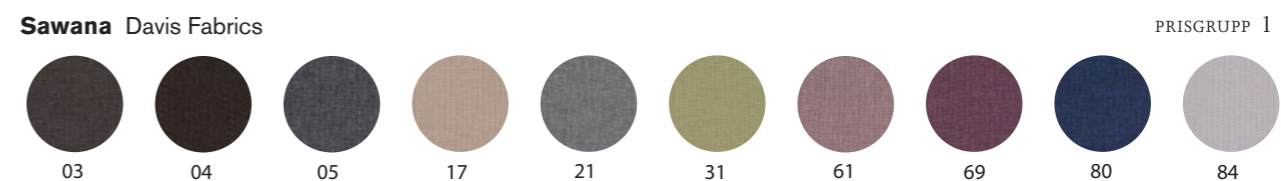

Möbeltyger

Gäller endast Tune och Focus Pod

Prisgrupp 1		Prisgrupp 2		Prisgrupp 3		Prisgrupp 4	
Lido	Nevotex	Main Line Flax	Camira Fabrics	Blazer	Camira Fabrics	Luna	Gabriel
				Rivet	Camira Fabrics	Canvas	Kvadrat
				Synergy	Camira Fabrics	Divina	Kvadrat
				Fame	Gabriel	Hallingdal	Kvadrat
				Step	Gabriel	Merit	Kvadrat
				Step Melange	Gabriel	Melange Nap	Kvadrat
				Remix	Kvadrat	Re-wool	Kvadrat
				Lido	Nevotex	Steelcut	Kvadrat
				Gamut	Vescom	Lani	Vescom

OBS! Följande tygfärger är endast ett urval. För flera färger se zilenzio.se

Färgavvikelse kan förekomma vid visning av PDF och tryck. För att se exakta tygfärger beställ gärna respektive tygkarta direkt ifrån oss.