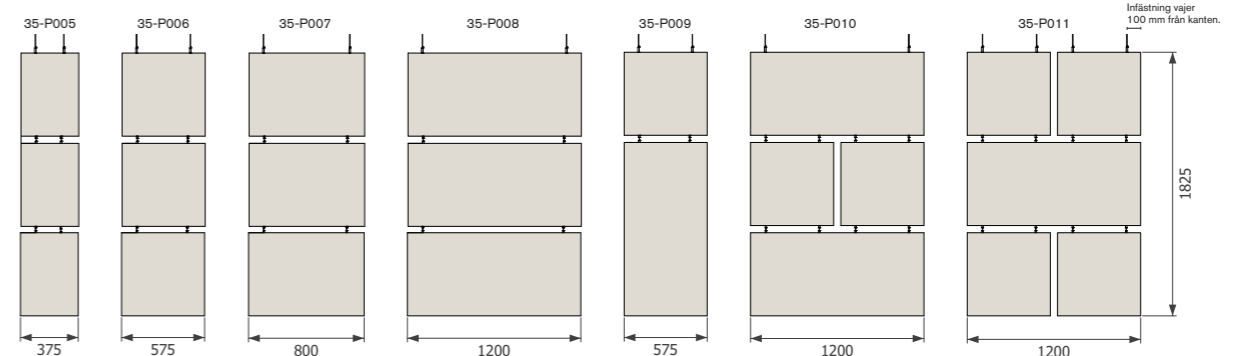

Dezibel Divider

Takabsorbenter

Dezibel Divider är en ljudabsorberande modul som kan kombineras på många olika sätt. Absorbenterna hänger med 50 mm mellanrum. Häng den från tak för att skapa rumsliga avgränsningar och effektiva ljudbarriärer.

Art.nr.	Absorbenter	Storlek	Prisgr. 1	Prisgr. 2	Prisgr. 3	Prisgr. 4	Vajer*	Vikt
	Antal absorbenter/ uppställning	BxHxD	Carlow Sawana	Twist, Blazer Lite Floyd Screen	Remix, Blazer Synergy	Fiord Melange Nap	Antal/absorbent	kg
35-0305	1	375 x 575 x 40	2 505	2 645	2 870	3 090	2	4
35-0505	1	575 x 575 x 40	2 535	2 680	2 900	3 120	2	5
35-0805	1	800 x 575 x 40	3 865	4 070	4 390	4 700	2	6
35-1205	1	1200 x 575 x 40	4 010	4 300	4 730	5 170	2	9
35-0512	1	575 x 1200 x 40	4 010	4 300	4 730	5 170	2	9
35-P001	2	375 x 1200 x 40	5 005	5 295	5 740	6 180	2	8
35-P002	2	575 x 1200 x 40	5 075	5 360	5 805	6 240	2	10
35-P003	2	800 x 1200 x 40	7 725	8 135	8 780	9 400	2	12
35-P004	2	1200 x 1200 x 40	8 025	8 600	9 470	10 345	2	18
35-P005	3	375 x 1825 x 40	7 515	7 945	8 610	9 265	2	18
35-P006	3	575 x 1825 x 40	7 605	8 040	8 705	9 360	2	9
35-P007	3	800 x 1825 x 40	11 580	12 200	13 160	14 095	2	12
35-P008	3	1200 x 1825 x 40	12 030	12 895	14 200	15 510	2	15
35-P009	2	575 x 1825 x 40	6 545	6 980	7 640	8 295	2	18
35-P010	4	1200 x 1825 x 40	13 090	13 955	15 270	16 585	2	30
35-P011	5	1200 x 1825 x 40	14 150	15 015	16 345	17 655	2	30

För kund Anpassningar begär offert

Art.nr.	Tillval	Pris/st
91-292	Undertaksfäste 1 st/vajer	35
90-059	Extra lång wire L3000 mm*	50
90-060	Extra lång wire L5000 mm*	50

*2 st wire L1500 ingår