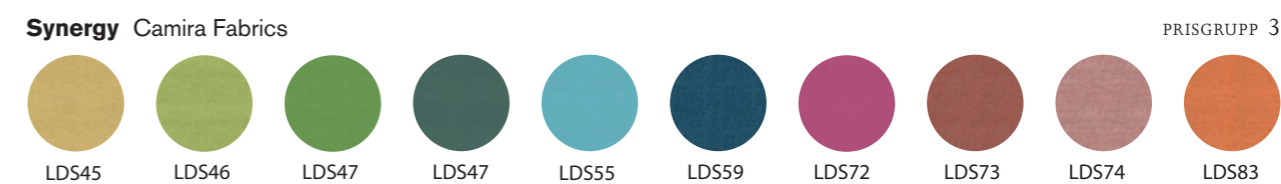

Textilier

Bordskärmar, golvsärmar, väggabsorbenter och takabsorbenter

Prisgrupp 1		Prisgrupp 2		Prisgrupp 3		Prisgrupp 4	
Cara	Camira Fabrics	Blazer Lite	Camira Fabrics	Blazer	Camira Fabrics	Flex	Ludvig Svensson
Carlow	Camira Fabrics	Era 170	Camira Fabrics	Era	Camira Fabrics	Oxygen	Camira Fabrics
Event Screen+	Gabriel	Fiji	Camira Fabrics	Main Line Flax	Camira Fabrics	Luna	Gabriel
Mica170	Gabriel	Lucia	Camira Fabrics	Rivet	Camira Fabrics	Canvas	Kvadrat
Sawana	Davis Fabrics	Event	Gabriel	Synergy	Camira Fabrics	Clara	Kvadrat
		Hush	Gabriel	Crisp	Gabriel	Divina	Kvadrat
		Soul	Gabriel	Europost	Gabriel	Divina MD	Kvadrat
		Soul Melange	Gabriel	Fame	Gabriel	DivinaMelange	Kvadrat
		Twist	Gabriel	Gaja	Gabriel	Fiord	Kvadrat
		Twist Melange	Gabriel	Step	Gabriel	Hallingdal	Kvadrat
		Floyd Screen	Kvadrat	Step Melange	Gabriel	Hero	Kvadrat
		Hint	Kvadrat	Field	Kvadrat	Merit	Kvadrat
		Slope	Nevotex	Floyd	Kvadrat	Melange Nap	Kvadrat
				Remix	Kvadrat	Re-wool	Kvadrat
				Revive	Kvadrat	Rime	Kvadrat
				Lido	Nevotex	Steelcut	Kvadrat
				Gamut	Vescom	Steelcut Trio	Kvadrat
				Valencia (Perforerad)	Jørgensen	Lani	Vescom
				Remix Screen	Kvadrat		

Möbeltyger

Gäller endast Tune och Focus Pod

Prisgrupp 1		Prisgrupp 2		Prisgrupp 3		Prisgrupp 4	
Lido	Nevotex	Main Line Flax	Camira Fabrics	Blazer	Camira Fabrics	Luna	Gabriel
				Rivet	Camira Fabrics	Canvas	Kvadrat
				Synergy	Camira Fabrics	Divina	Kvadrat
				Fame	Gabriel	Hallingdal	Kvadrat
				Step	Gabriel	Merit	Kvadrat
				Step Melange	Gabriel	Melange Nap	Kvadrat
				Remix	Kvadrat	Re-wool	Kvadrat
				Lido	Nevotex	Steelcut	Kvadrat
				Gamut	Vescom	Lani	Vescom

OBS! Följande tygfärger är endast ett urval. För flera färger se zilenzio.se

Färgavvikelse kan förekomma vid visning av PDF och tryck. För att se exakta tygfärger beställ gärna respektive tygkarta direkt ifrån oss.