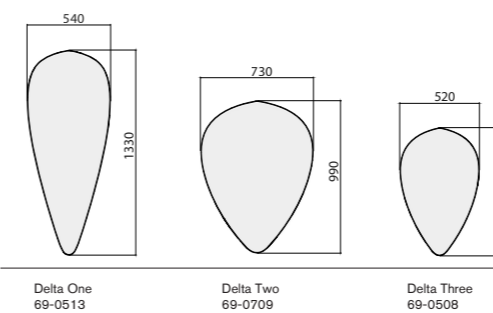

Formgivare

Constance Guisset