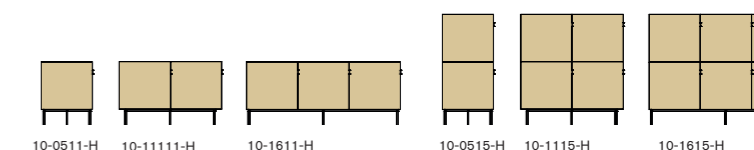

Lackering

Invändiga mått B485 x H385 x D355

Formgivare

Norm Architects

Square Tray

Top plate

Textilier

Våra utvalda textilier är uppdelade i fyra prisgrupper där priserna stiger från grupp ett upp till grupp fyra.