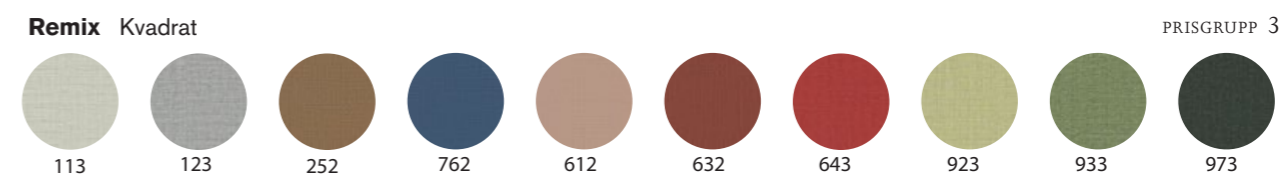

Möbeltyger

Gäller endast Tune och Focus Pod

Prisgrupp 1		Prisgrupp 2		Prisgrupp 3		Prisgrupp 4	
Lido	Nevotex	Main Line Flax	Camira Fabrics	Blazer	Camira Fabrics	Luna	Gabriel
				Rivet	Camira Fabrics	Canvas	Kvadrat
				Synergy	Camira Fabrics	Divina	Kvadrat
				Fame	Gabriel	Hallingdal	Kvadrat
				Step	Gabriel	Merit	Kvadrat
				Step Melange	Gabriel	Melange Nap	Kvadrat
				Remix	Kvadrat	Re-wool	Kvadrat
				Lido	Nevotex	Steelcut	Kvadrat
				Gamut	Vescom	Lani	Vescom

OBS! Följande tygfärger är endast ett urval. För flera färger se zilenzio.se

Färgavvikelse kan förekomma vid visning av PDF och tryck. För att se exakta tygfärger beställ gärna respektive tygkarta direkt ifrån oss.