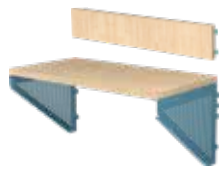

Sittförvaring - RT

Sittförvaring med skohylla, kan förses med dropplåt

Fackindelad	Pris	Ej Fackindelad	Pris
500mm	1 805:-	500mm	1 731:-
750mm	2 105:-	750mm	1 890:-
1000mm	2 717:-	1000mm	2 319:-

Sittbänk

Ej Fackindelad	Pris	Tillval - Ryggbräda	Pris
500mm	719:-	500mm	388:-
750mm	766:-	750mm	419:-
1000mm	833:-	1000mm	463:-