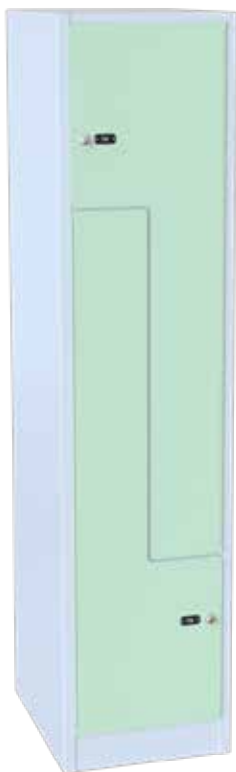

Produktfakta

Z-skåpet finns i två varianter. Antingen anpassas inredningen för omklädning eller som elevskåp för skola, se nedan. Finns i två höjder. Kraftig skåpstomme som tillverkas av 1mm stålplåt. Skåpet kan levereras med både plant och sluttande tak. Den utanpåliggande och förstärkta dörren är tillverkad av 3mm stålplåt och försedd med pianogångjärn. Inredning Z-klädskåp: Klädstång med ankarkrok. Inredning Z-skolskåp: Två hyllor samt klädkrok.

Standardmått

Z-skåpets bredd är 300 eller 400mm, djupet är 400/500mm och höjden är 1700mm alternativt 1900mm (+ 100mm i bakkant med sluttande tak vid djup 500mm, + 80mm vid djup 400mm) inkl. integrerad 100mm hög sockel. Höjden per fack är 1200mm (smal del) och 400mm (bred del).

Färger

Skåpstommarna pulverlackeras i standardfärgerna Ljusgrå RAL 7035, Mellangrå RAL 7040, Svart RAL 9005 eller Vit RAL 9003 (kan även beställas i annan standardfärg mot tillägg). Ståldörrar går att beställa i 24 standardfärger, två dörrkulörer per order ingår i grundpriset. Vid laminatdörrar ingår en standardkulör per order.

Lås och Dörrar

I standardutförande förses skåpen med plan ståldörr och med låsalternativ enl. nedan. Som tillval finns dörrar i andra former och material. Övriga önskemål/utföranden offereras.

Låsalternativ:

Tillägg för höjd 1900mm 400:- per skåp

	Hänglåslinka 350	Cylinderlås	Assa Pin	Assa Sense	Myntlås med retur*	Myntlås med box*
Bredd 300mm	5 901:-	6 271:-	8 346:-	9 355:-	8 661:-	9 695:-
Bredd 400mm	6 026:-	6 396:-	8 471:-	9 479:-	8 931:-	9 820:-

Nummerskyltar medföljer.

* Myntlås levereras i standardutförande för svensk 10 krona. Andra utföranden offereras.

Tillägg per dörr:

	Välvd ståldörr	Kompaktlaminatdörr (1700mm / 1900mm)	Akustikdörr, laminat Filtabsorbent / Metallabsorbent	
Bredd 300mm	460:-	603:- / 681:-	Offereras	Offereras
Bredd 400mm	460:-	831:- / 927:-	Offereras	Offereras

Tillägg per skåp:

	Sittbänk på benstativ (höjd 420mm djup 725/825mm)	Skohylla för benstativ (utförs i perforerad plåt)	Sittbänk för vägghängda skåp (djup 760mm)	Benstativ (höjd 200mm)	Sluttande tak	El uttag (1st uttag/fack)
Bredd 300mm	536:-	338:-	660:-	305:-	163:-	2 225:-
Bredd 400mm	715:-	449:-	814:-	357:-	163:-	2 225:-

Sittyta levereras som standard i björklaminerad skiva.

Benstativ och stativ för sittbänkar lackeras i standardutförandet i någon av Ljusgrå RAL 7035, Mellangrå RAL 7040, Svart RAL 9005 eller Vit RAL 9003

För sittyta i något av våra standardlaminat tillkommer:

Bredd 300mm = Offereras

Bredd 400mm = Offereras

Överkant skohylla placeras ca. 190mm över golv, ger ca. 210mm fri höjd upp till undersida sittyta.

Samtliga priser exkl moms. Frakt tillkommer.

Tel +46 (0)225 - 566 00 / info@dalform.se / www.dalform.se

© Dalform 2022