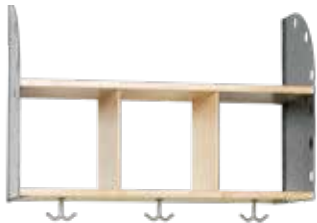

Väggskena /
Hängskena

Bärlist

Skarvlist

HATTHYLLA ADDE med hyllplan i björk, klädstång med eller utan ankarkrokar

HATTHYLLA	Artnr	Antal platser	Platsbredd	Totalbredd	Pris
Hatt hylla med 6 ankarkrokar	7697-50	2 platser	250 mm	500 mm	1 196 kr
Hatthylla med 10 ankarkrokar	7697-75v	3 platser	250 mm	750 mm	1 698 kr
Hatthylla för galgar	7700-50	2 platser	250 mm	500 mm	1 305 kr
Hatthylla för galgar	7700-75v	3 platser	250 mm	750 mm	1 638 kr