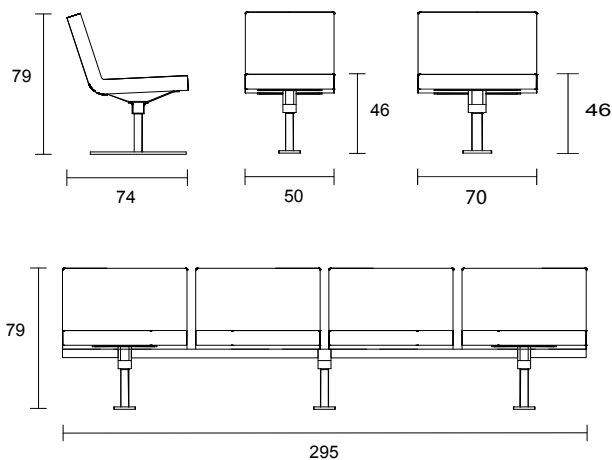

LINK BALKSYSTEM

Med Link balksystem bygger du den funktion som önskas. Det finns väldigt få begränsningar. Maxlängd på balkar är 300 cm sedan måste de skarvas. Maxlängd mellan ben är 180 cm c/c. Normala avståndet mellan sittenheter eller bord är 5 cm, men kan givetvis justeras till det som funktionen kräver. Balksystemen kan både vara som raka enheter eller som hörnmoduler

Sittenheter kan vara utan armstöd, eller med ett eller två. Sitthöjden är 46 cm som standard men andra höjder finns som tillval. Armstöden är klädda med svart läder som standard. Balkar, benstativ och fotplattor lackeras enligt våra RAL standardkulörer men kan även fås lackerade i andra RAL kulörer mot tillägg.