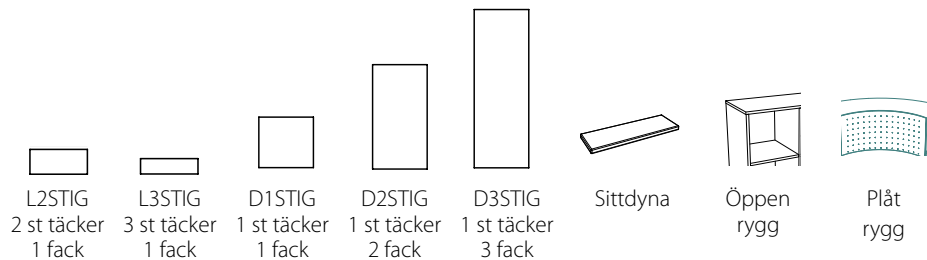

STIG HÖJD 130 CM

Modell	L2STIG 2 st täcker 1 fack	L3STIG 3 st täcker 1 fack	D1STIG 1 st täcker 1 fack	D2STIG 1 st täcker 2 fack	D3STIG 1 st täcker 3 fack	Sittdyna	Öppen rygg	Plåt rygg
313R31	X	X	X	X	X	-	-	-
313R61	X	X	X	X	X	-	X	-
313R91	X	X	X	X	X	-	X	-
413S600	-	-	-	-	-	-	X	X
413S900	-	-	-	-	-	-	X	X
613T	-	-	-	-	-	-	-	-
713H	-	-	-	-	-	-	-	-

STIG	Artnr	Utförande	Bredd	Djup	Höjd	Vit, Grå, Björklaminat	Natur, Vitpig. plywood
	313R31	Stomme inkl sockel, hjul eller ben, 3 - fack	41,5 cm	40 cm	130 cm	2 506 kr	4 123 kr
	313R60	Stomme utan rygg, inkl sockel, hjul eller ben, 6 - fack	81,0 cm	40 cm	130 cm	2 991 kr	5 847 kr
	313R61	Stomme inkl sockel, hjul eller ben, 6 - fack	81,0 cm	40 cm	130 cm	2 991 kr	5 847 kr
	313R90	Stomme utan rygg, inkl sockel, hjul eller ben, 9 - fack	120 cm	40 cm	130 cm	3 638 kr	7 599 kr
	313R91	Stomme inkl sockel, hjul eller ben, 9 - fack	120 cm	40 cm	130 cm	3 638 kr	7 599 kr
	413S600	Stomme 60°, utan rygg, inkl hjul, 6 - fack	120 cm	51 cm	130 cm	4 285 kr	6 764 kr
	413S6021	Stomme 60°, med innerygg i vit plåt, inkl hjul, 6 - fack	120 cm	51 cm	130 cm	4 285 kr	6 734 kr
	413S6022	Stomme 60°, med ytterrygg i plåt, inkl hjul, 6 - fack	120 cm	51 cm	130 cm	4 285 kr	6 734 kr
	413S900	Stomme 90°, utan rygg, inkl hjul, 6 - fack	150 cm	59,5 cm	130 cm	4 770 kr	7 898 kr
	413S9021	Stomme 90°, med innerygg i vit plåt, inkl hjul, 6 - fack	150 cm	59,5 cm	130 cm	4 770 kr	7 898 kr
	413S9022	Stomme 90°, med ytterrygg i plåt, inkl hjul, 6 - fack	150 cm	59,5 cm	130 cm	4 770 kr	7 898 kr
	613T	Stomme T-modul inkl sockel, hjul eller ben, 6 - fack	120 cm	73 cm	130 cm	5 066 kr	9 809 kr
	713H	Stomme hörnmodul inkl sockel, hjul eller ben, 3 - fack	73 cm	73 cm	130 cm	3 961 kr	7 249 kr
	813R3T	Stomme sittmodul, sockel eller ben, sitthöjd 21 cm	120 cm	40 cm	130 cm	4 875 kr	8 270 kr
	813R3B	Stomme sittmodul, sockel eller ben, sitthöjd 59 cm	120 cm	40 cm	130 cm	4 875 kr	8 270 kr