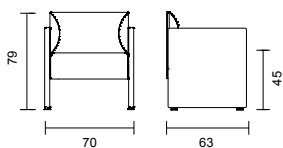

BITS med armstöd A2

35031