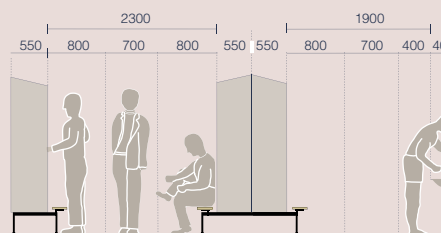

Rekommendation för minsta fria utrymnen vid placering av skåp.