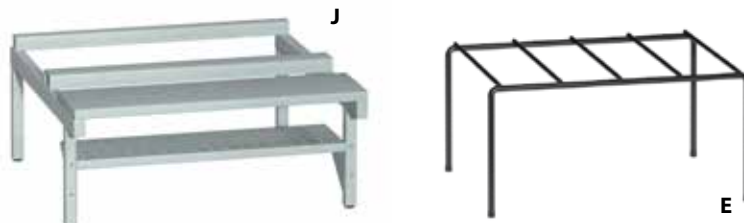

TILLBEHÖR FÖR STOMME KLÄD- OCH FÖRVARINGSSKÅP

E TORKHYLLA I TRÅD.

Fristående. B260xH170xD335 mm.

Artikelnr: m000101-50 **163 kr**

F NUMMERSKYLT

för placering på skåpets front ovanför dörr med popnit.

Svart bricka med vit text. Mått B82xH22xD1,5 mm.

Endast skolskåp skx har förborrad stomme, övriga stommar måste förborras.

Ett nummer. Artikelnr: s025518 **47 kr**

Två nummer. Artikelnr: s025519 **47 kr**

Tre nummer. Artikelnr: s025520 **47 kr**

Fyra nummer. Artikelnr: s025521 **47 kr**

Bilden visar skohylla monterad på bänkstativ. Bänkstativet ingår ej i artikelnumret.

G SJÄLVHÄFTANDE NUMMERDEKAL

för placering på resp dörr eller på skåpets front ovanför dörr.

Karta med 25 st nr. Nummer från 1 till 9 999.

Transparant med mörkblå text. Typsnitt Meta.

Mått B45xH25 mm.

Artikelnr: s023647 **105kr**