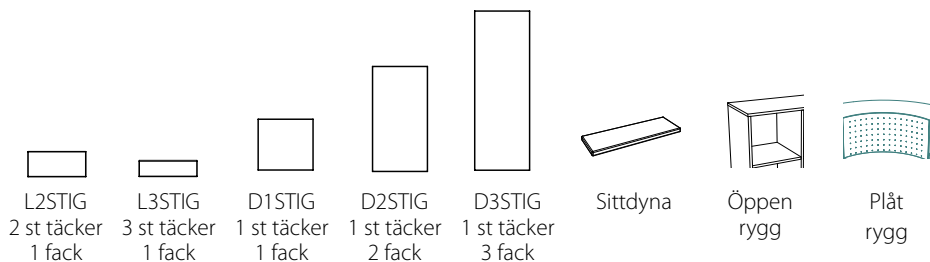

Glöm inte att skicka in en ritning på förvaringen vid beställning

STIG HÖJD 53 CM

STIG HÖJD 72 CM

STIG HÖJD 91,5 CM

STIG HÖJD 130 CM

STIG ÖVRIGT SORTIMENT

STIG HÖJD 53 CM

Model	L2STIG	L3STIG	D1STIG	D2STIG	D3STIG	Sittdyna	Öppen rygg	Plåt rygg
353R11	X	X	X	-	-	X	-	-
353R21	X	X	X	-	-	X	-	-
353R31	X	X	X	-	-	X	-	-
453S600	-	-	-	-	-	-	X	X
453S900	-	-	-	-	-	X	X	X
653T	-	-	-	-	-	-	-	-
753T	-	-	-	-	-	-	-	-