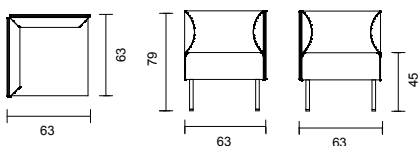

BITS hörndel och armstöd

35100

35150

35160

35170