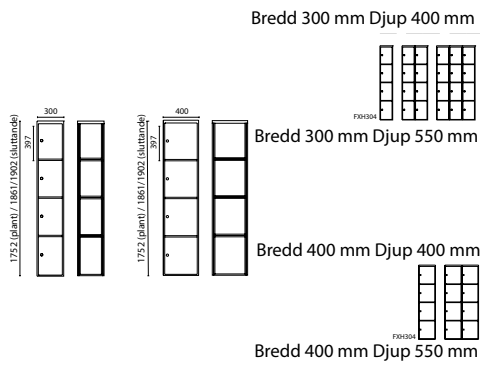

H304/404

HÖGT FJÄRDEDELSKÅP

Skåp i bredd	Antal dörrar	Art.nr Plant tak	Art.nr Sluttande tak	Pris
1	4	skx3040p1h04t30a3906	skx3040s1h04t30a3906	4 286 kr
2	8	skx3040p2h04t30a3906	skx3040s2h04t30a3906	7 579 kr
3	12	skx3040p3h04t30a3906	skx3040s3h04t30a3906	10 691 kr
1	4	skx3055p1h04t30a3906	skx3055s1h04t30a3906	4 455 kr
2	8	skx3055p2h04t30a3906	skx3055s2h04t30a3906	7 890 kr
3	12	skx3055p3h04t30a3906	skx3055s3h04t30a3906	11 122 kr
1	4	skx4040p1h04t30a3906	skx4040s1h04t30a3906	4 706 kr
2	8	skx4040p2h04t30a3906	skx4040s2h04t30a3906	8 605 kr
1	4	skx4055p1h04t30a3906	skx4055s1h04t30a3906	4 904 kr
2	8	skx4055p2h04t30a3906	skx4055s2h04t30a3906	8 965 kr