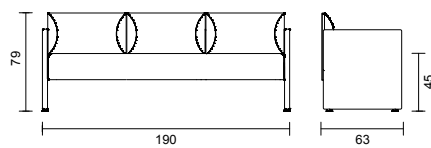

Sektionssoffa BITS med stomme av massiv trä.
Sits och rygg, stoppning av formskuren kallsaum.
Fjädrande sittelement, Nozag. Kromade metallben.
Finns med varinater utan och med armstöd (A1,
A2, hög rygg B1)

DESIGN: PETER ANDERSSON

BITS med armstöd A1

35021

35022

35023

BITS med armstöd A2

35031

35032

35033

BITS med hög rygg

35051

35052

35053

BITS utan armstöd

35011

35012

35013

BITS pall/bänk

35001

35002

35003

BITS hörndel och armstöd

35100

35150

35160

35170