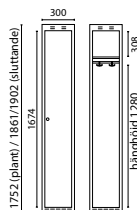

H301
HELSKÅP

Bredd 300 mm - Djup 400 mm