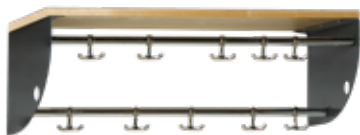

HATTHYLLA ADDE med hyllplan i björk, klädstång med eller utan ankarkrokar

HATTHYLLA	Artnr	Antal platser	Platsbredd	Totalbredd	Pris
Hatt hylla med 6 ankarkrokar	7697-50	2 platser	250 mm	500 mm	1 196 kr
Hatthylla med 10 ankarkrokar	7697-75v	3 platser	250 mm	750 mm	1 698 kr
Hatthylla för galgar	7700-50	2 platser	250 mm	500 mm	1 305 kr
Hatthylla för galgar	7700-75v	3 platser	250 mm	750 mm	1 638 kr