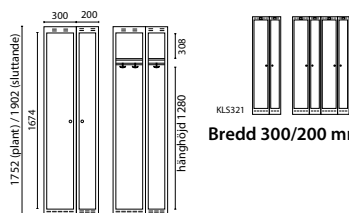

Skåp i bredd	Antal dörrar	Art.nr Plant tak	Art.nr Sluttande tak	Pris
1	2	klc2255p2h01t01a3913	klc2255s2h01t01a3913	2 730 kr
2	4	klc2255p4h01t01a3913	klc2255s4h01t01a3913	5 067 kr

321

PARSKÅP

Bredd 300/200 mm - Djup 550 mm