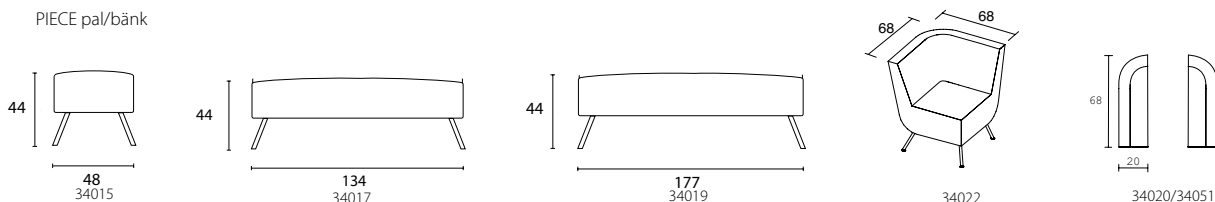

PIECE pall/bänk