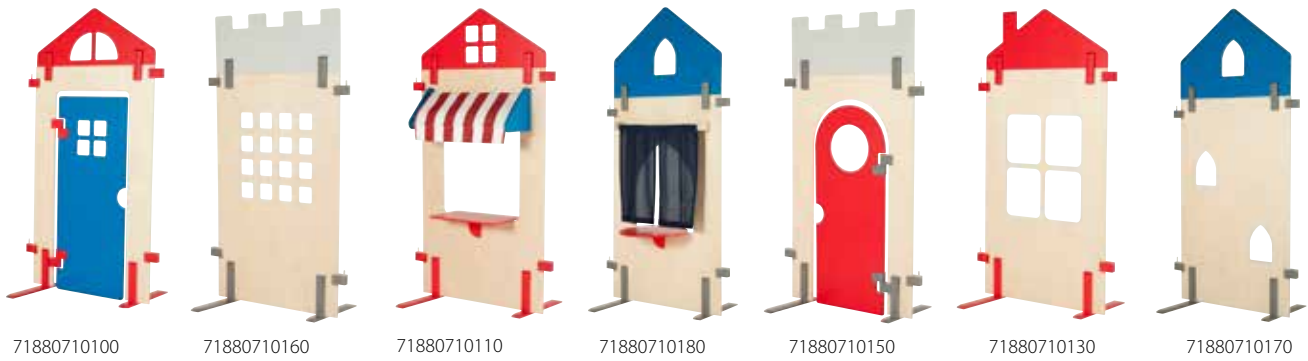

Lekskärm MARKNAD i björk natur med betsade detaljer.

MARKNAD	Artnr	Utförande	Bredd	Djup	Höjd	Standard
	71880710100	Lekskärm med dörr	75 cm		148 cm	3 384 kr
	71880710160	Lekskärm borg	75 cm		149 cm	2 896 kr
	71880710110	Lekskärm affär	75 cm		148 cm	3 058 kr
	71880710180	Lekskärm scen	75 cm		169 cm	3 389 kr
	71880710150	Lekskärm port	75 cm		149 cm	3 396 kr
	71880710130	Leksskärm villa	75 cm		148 cm	2 869 kr
	71880710170	Lekskärm slott	75 cm		169 cm	2 823 kr
	71881010110	Draperi till lekskärm scen				424 kr
	71881010100	Markis till lekskärm affär				795 kr

Väggbokhylla DESIREE i vitpigmenterad kryssfanér i björk.

DESIREE	Artnr	Utförande	Bredd	Djup	Höjd	Kryssfanér
	8555	Väggbokhylla	100 cm	25 cm	75 cm	2 904 kr
	8556	Väggbokhylla svängd	100 cm	25 cm	75 cm	3 674 kr