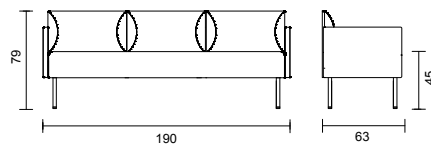

Sektionssoffa BITS med stomme av massiv trä.
Sits och rygg, stoppning av formskuren kallsaum.
Fjädrande sittelement, Nozag. Kromade metallben.
Finns med varinater utan och med armstöd (A1,
A2, hög rygg B1)

DESIGN: PETER ANDERSSON

BITS med armstöd A1

35021

35022

35023

BITS med armstöd A2

35031

35032

35033

BITS med hög rygg

35051

35052

35053

BITS utan armstöd

35011

35012

35013

BITS pall/bänk

35001

35002

35003

BITS hörndel och armstöd

35100

35150

35160

35170