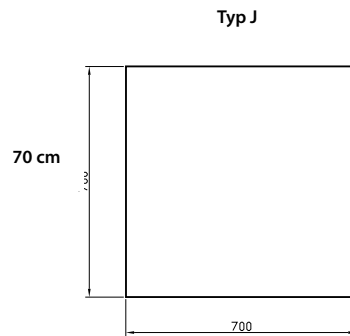

Flatscreenhållare