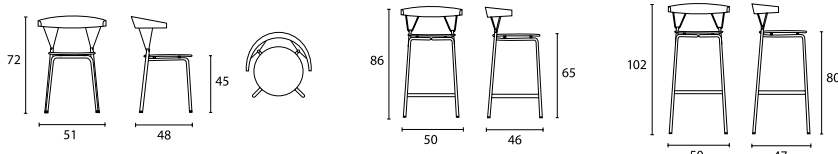

KLYKA	Utförande	Bredd	Djup	Höjd	Vikt	Björk	Betsad stol	Tygl 0	1	2	3	4	5
	Stol 09011							Klädd sits, björk					
○ ● ●	Standard RAL	51 cm	48 cm	46 cm	4,3 kg	2 207 kr	2 666 kr	2 316 kr	2 484 kr	2 579 kr	2 604 kr	2 650 kr	2 707 kr
	Krom	51 cm	48 cm	46 cm	4,3 kg	2 393 kr	2 852 kr	2 502 kr	2 670 kr	2 765 kr	2 790 kr	2 836 kr	2 893 kr
	Stol 09011							Klädd sits / betsad rygg i svart/vit					
○ ● ●	Standard RAL	51 cm	48 cm	46 cm	4,3 kg			2 545 kr	2 716 kr	2 808 kr	2 833 kr	2 879 kr	2 936 kr
	Krom	51 cm	48 cm	46 cm	4,3 kg			2 731 kr	2 899 kr	2 994 kr	3 019 kr	3 065 kr	3 122 kr
	Barpall 09031							Klädd sits, björk					
○ ● ●	Standard RAL	50 cm	46 cm	65 cm	4,3 kg	2 773 kr	3 232 kr	2 926 kr	3 092 kr	3 148 kr	3 207 kr	3 256 kr	3 321 kr
	Krom	50 cm	46 cm	65 cm	4,3 kg	2 959 kr	3 604 kr	3 112 kr	3 278 kr	3 334 kr	3 435 kr	3 442 kr	3 507 kr
	Barpall 09031/09032							Klädd sits / betsad rygg i svart/vit					
○ ● ●	Standard RAL	50 cm	46 cm	65 cm	5,5kg			3 155 kr	3 321 kr	3 377 kr	3 436 kr	3 485 kr	3 550 kr
	Krom	50 cm	46 cm	65 cm	5,5 kg			3 341 kr	3 507 kr	3 563 kr	3 621 kr	3 671 kr	3 736 kr
	Barpall 09041							Klädd sits, björk					
○ ● ●	Standard RAL	50 cm	47 cm	80 cm	5,5 kg	2 826 kr	3 293 kr	2 982 kr	3 151 kr	3 208 kr	3 268 kr	3 318 kr	3 384 kr
	Krom	50 cm	47 cm	80 cm	5,5 kg	3 015 kr	3 672 kr	3 171 kr	3 341 kr	3 397 kr	3 500 kr	3 507 kr	3 574 kr
	Barpall 09041/09042							Klädd sits / betsad rygg i svart/vit					
○ ● ●	Standard RAL	50 cm	47 cm	80 cm	5,5 kg			3 215 kr	3 384 kr	3 441 kr	3 501 kr	3 551 kr	3 618 kr
	Krom	50 cm	47 cm	80 cm	5,5 kg			3 405 kr	3 574 kr	3 631 kr	3 690 kr	3 741 kr	3 807 kr
Tygåtg. 0,50/150 cm/2st	Administrativ avgift insänt kundtyg 340 kr/order												
	Rekommenderad bordshöjd | Stol 46 cm - Bord 72 cm | Barstol 65 cm - Bord 90 cm | Stol 80 cm - Bord 105-110 cm |