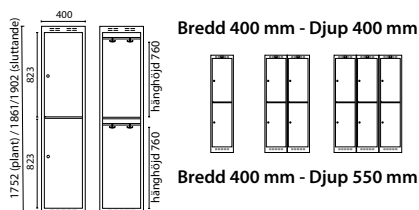

H402

HALVSKÅP

Bredd 400 mm - Djup 400 mm

Bredd 400 mm - Djup 550 mm

Skåp i bredd	Antal dörrar	Art.nr Plant tak	Art.nr Sluttande tak	Pris
1	2	cls4040p1h02t01a3913	cls4040s1h02t01a3913	2 631 kr
2	4	cls4040p2h02t01a3913	cls4040s2h02t01a3913	4 313 kr
3	6	cls4040p3h02t01a3913	cls4040s3h02t01a3913	6 569 kr
1	2	cls4055p1h02t01a3913	cls4055s1h02t01a3913	2 741 kr
2	4	cls4055p2h02t01a3913	cls4055s2h02t01a3913	4 510 kr
3	6	cls4055p3h02t01a3913	cls4055s3h02t01a3913	6 874 kr

Artikelnumret avser: skåp utan underrede med ståldörr Original T01 inkl klinka krom A3913.