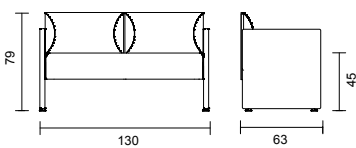

Sektionssoffa BITS med stomme av massiv trä.
Sits och rygg, stoppning av formskuren kallsaum.
Fjädrande sittelement, Nozag. Kromade metallben.
Finns med varinater utan och med armstöd (A1,
A2, hög rygg B1)

DESIGN: PETER ANDERSSON

BITS med armstöd A1

35021

35022

35023

BITS med armstöd A2

35031

35032

35033

BITS med hög rygg

35051

35052

35053

BITS utan armstöd

35011

35012

35013

BITS pall/bänk

35001

35002

35003

BITS hörndel och armstöd

35100

35150

35160

35170