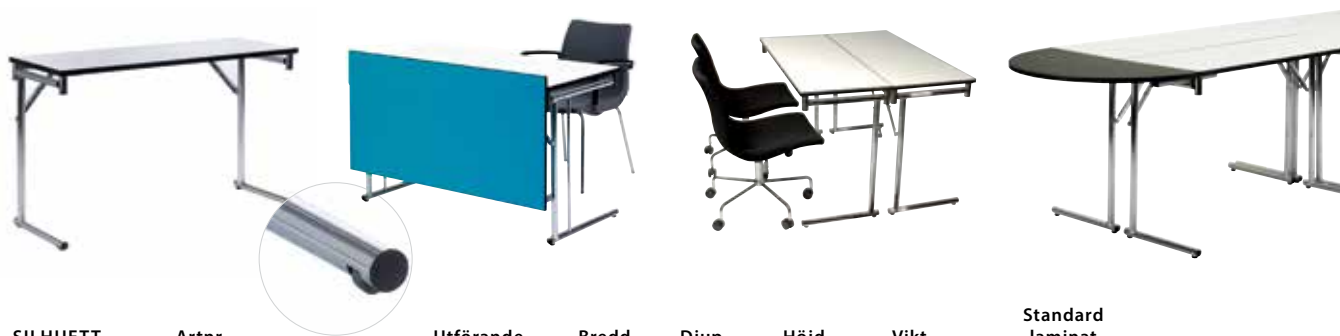

Fällbord SILHUETT med stativ av Ø 30 mm svetsade stålror. Vänster bengavel med infällda hjul för bekväm förflyttning. Lackerat stativ. Skiva, 22 mm, laminat med abs-kantlist.

SILHUETT	Artnr	Utförande	Bredd	Djup	Höjd	Vikt	Standard laminat
○ ● ●	03025 - Fällbord	Standard RAL	120 cm	45 cm	73 cm	15 kg	2 518 kr
	03025 - Fällbord	Krom	120 cm	45 cm	73 cm	15 kg	3 554 kr
○ ● ●	03026 - Fällbord	Standard RAL	120 cm	60 cm	73 cm	16 kg	2 671 kr
	03026 - Fällbord	Krom	120 cm	60 cm	73 cm	16 kg	3 607 kr
○ ● ●	03125 - Fällbord	Standard RAL	130 cm	45 cm	73 cm	19 kg	2 871 kr
	03125 - Fällbord	Krom	130 cm	45 cm	73 cm	19 kg	3 807 kr
○ ● ●	03126 - Fällbord	Standard RAL	130 cm	60 cm	73 cm	20 kg	3 166 kr
	03126 - Fällbord	Krom	130 cm	60 cm	73 cm	20 kg	4 102 kr
	03058 - Halvrund ändskiva		90 cm	45 cm		6 kg	3 090 kr
	03059 - Halvrund ändskiva		120 cm	60 cm		10 kg	3 308 kr
	03053 - Hörnskiva		45 cm	45 cm		3 kg	1 489 kr
	03055 - Hörnskiva		60 cm	60 cm		9 kg	2 276 kr
	03051 - Mellanskiva		120 cm	45 cm		12 kg	2 158 kr
	03052 - Mellanskiva		120 cm	60 cm		15 kg	2 259 kr
	03061 - Panelskiva 16 mm		120 cm	45 cm		12 kg	1 863 kr
	03062 - Panelskiva 16 mm		120 cm	60 cm		13 kg	2 022 kr
	03063 - Panelskiva 16 mm		130 cm	45 cm		14 kg	1 922 kr
	03064 - Panelskiva 16 mm		130 cm	60 cm		15 kg	2 060 kr
	K104497 Bordsvagn (för bord 120 cm)		130 cm	58 cm	142 cm	22 kg	3 195 kr
	K104497-1 Bordsvagn (för bord 130 cm)		150 cm	58 cm	142 cm	23 kg	3 245 kr
	Bordsvagnen rymmer 8-10 bord Silhuett						
	Kopplingsbeslag kortsidor, 2 st / bord						
							401 kr