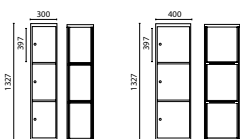

M303/M403
MELLANHÖGT
TREDJEDELSKÅP

Bredd 300 mm Djup 400 mm

Bredd 300 mm Djup 550 mm

Bredd 400 mm Djup 400 mm

Bredd 400 mm Djup 550 mm