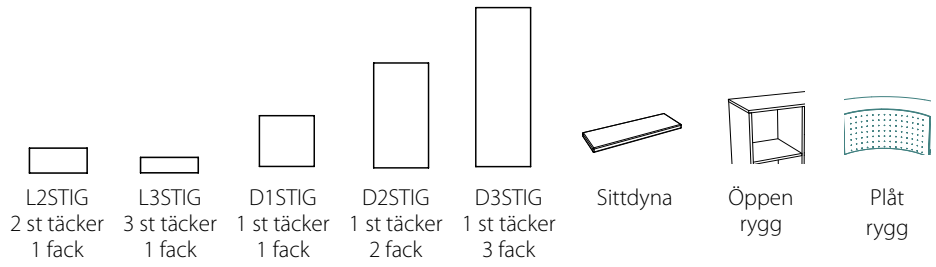

STIG HÖJD 72 CM

372R21		X	X	X	-	-	X	-	-
372R41		X	X	X	-	-	X	-	-
372R61		X	X	X	-	-	X	-	-
472S600		-	-	-	-	-	-	X	X
472S900		-	-	-	-	-	X	X	X
672T		-	-	-	-	-	-	-	-
772H		-	-	-	-	-	-	-	-

Höjd 72 cm

STIG	Artnr	Utförande	Bredd	Djup	Höjd	Vit, Grå, Björklaminat	Natur, Vitpig. plywood
	372R21	Stomme inkl sockel, hjul eller ben, 1st 1½ - fack	41,5 cm	40 cm	72 cm	2 075 kr	3 153 kr
	372R41	Stomme inkl sockel, hjul eller ben, 2 st 1½ - fack	81,0 cm	40 cm	72 cm	2 425 kr	4 177 kr
	372R61	Stomme inkl sockel, hjul eller ben, 3 st 1½ - fack	120 cm	40 cm	72 cm	2 937 kr	5 309 kr
	472S900	Stomme 90°, utan rygg, inkl hjul, 2 st 1½ - fack	150 cm	59,5 cm	72 cm	3 961 kr	6 144 kr
	472S9021	Stomme 90°, med innerygg i vit plåt inkl hjul, 2 st 1½ - fack	150 cm	59,5 cm	72 cm	3 961 kr	6 144 kr
	472S9022	Stomme 90°, med ytterrygg i plåt inkl hjul, 2 st 1½ - fack	150 cm	59,5 cm	72 cm	3 961 kr	6 144 kr
	672T	Stomme T-modul inkl sockel, hjul eller ben, 2 st 1½ - fack	120 cm	73 cm	72 cm	3 988 kr	6 737 kr
	772H	Stomme hörnmodul inkl sockel, hjul eller ben, 1st 1½ - fack	73 cm	73 cm	72 cm	3 153 kr	5 470 kr