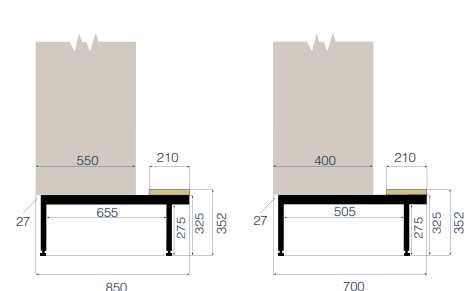

Bänkkonsol med sits av björklaminat

Bredd	Djup	Art.nr	Pris
300 mm	400 mm	m000070-18	797 kr
400 mm	400 mm	m000073-18	809 kr
600 mm	400 mm	m000071-18	857 kr
800 mm	400 mm	m000074-18	906 kr
900 mm	400 mm	m000072-18	966 kr
1200 mm	400 mm	m000075-18	1 059 kr
200 mm	550 mm	m000061-18	710 kr
300 mm	550 mm	m000062-18	797 kr
400 mm	550 mm	m000065-18	809 kr
500 mm	550 mm	m000068-18	836 kr
600 mm	550 mm	m000063-18	857 kr
700 mm	550 mm	m000069-18	896 kr
800 mm	550 mm	m000066-18	906 kr
900 mm	550 mm	m000064-18	966 kr
1000 mm	550 mm	m000629-18	1 000 kr
1200 mm	550 mm	m000067-18	1 059 kr