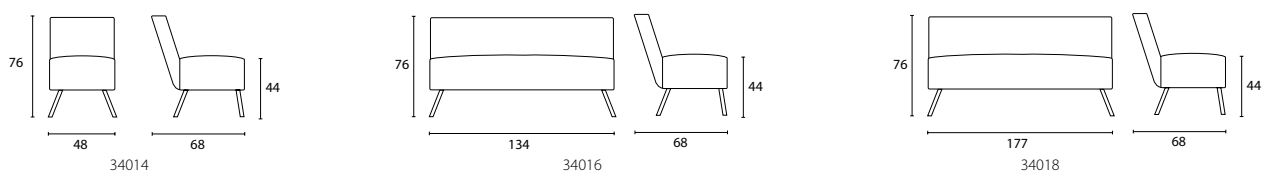

PIECE utan armstöd