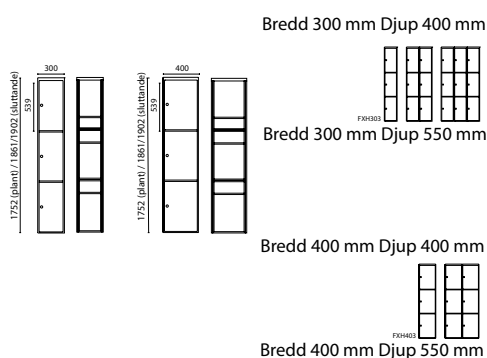

H303/403
HÖGT TREDJEDELSSKÅP

Skåp i bredd	Antal dörrar	Art.nr Plant tak	Art.nr Sluttande tak	Pris
1	3	skx3040p1h03t30a3906	skx3040s1h03t30a3906	3 844 kr
2	6	skx3040p2h03t30a3906	skx3040s2h03t30a3906	6 738 kr
3	9	skx3040p3h03t30a3906	skx3040s3h03t30a3906	9 500 kr
1	3	skx3055p1h03t30a3906	skx3055s1h03t30a3906	4 003 kr
2	6	skx3055p2h03t30a3906	skx3055s2h03t30a3906	7 021 kr
3	9	skx3055p3h03t30a3906	skx3055s3h03t30a3906	9 899 kr
1	3	skx4040p1h03t30a3906	skx4040s1h03t30a3906	4 209 kr
2	6	skx4040p2h03t30a3906	skx4040s2h03t30a3906	7 666 kr
1	3	skx4055p1h03t30a3906	skx4055s1h03t30a3906	4 390 kr
2	6	skx4055p2h03t30a3906	skx4055s2h03t30a3906	7 982 kr

Artikelnumret avser: skåp utan underrede med dörr Strong T30 inkl Klinka skol A3906