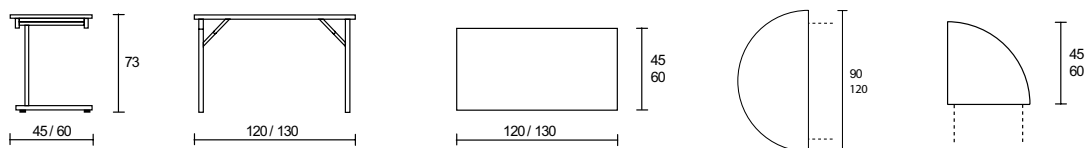

SILHUETT	Artnr	Utförande	Bredd	Djup	Höjd	Vikt	Standard laminat
○ ● ●	03025 - Fällbord	Standard RAL	120 cm	45 cm	73 cm	15 kg	2 518 kr
	03025 - Fällbord	Krom	120 cm	45 cm	73 cm	15 kg	3 554 kr
○ ● ●	03026 - Fällbord	Standard RAL	120 cm	60 cm	73 cm	16 kg	2 671 kr
	03026 - Fällbord	Krom	120 cm	60 cm	73 cm	16 kg	3 607 kr
○ ● ●	03125 - Fällbord	Standard RAL	130 cm	45 cm	73 cm	19 kg	2 871 kr
	03125 - Fällbord	Krom	130 cm	45 cm	73 cm	19 kg	3 807 kr
○ ● ●	03126 - Fällbord	Standard RAL	130 cm	60 cm	73 cm	20 kg	3 166 kr
	03126 - Fällbord	Krom	130 cm	60 cm	73 cm	20 kg	4 102 kr
	03058 - Halvrund ändskiva		90 cm	45 cm		6 kg	3 090 kr
	03059 - Halvrund ändskiva		120 cm	60 cm		10 kg	3 308 kr
	03053 - Hörnskiva		45 cm	45 cm		3 kg	1 489 kr
	03055 - Hörnskiva		60 cm	60 cm		9 kg	2 276 kr
	03051 - Mellanskiva		120 cm	45 cm		12 kg	2 158 kr
	03052 - Mellanskiva		120 cm	60 cm		15 kg	2 259 kr
	03061 - Panelskiva 16 mm		120 cm	45 cm		12 kg	1 863 kr
	03062 - Panelskiva 16 mm		120 cm	60 cm		13 kg	2 022 kr
	03063 - Panelskiva 16 mm		130 cm	45 cm		14 kg	1 922 kr
	03064 - Panelskiva 16 mm		130 cm	60 cm		15 kg	2 060 kr
	K104497 Bordsvagn (för bord 120 cm)		130 cm	58 cm	142 cm	22 kg	3 195 kr
	K104497-1 Bordsvagn (för bord 130 cm)		150 cm	58 cm	142 cm	23 kg	3 245 kr
	Bordsvagnen rymmer 8-10 bord Silhuett						
	Kopplingsbeslag kortsidor, 2 st / bord						
							401 kr

Rekommenderad höjd | Stol 44 cm - Bord 73 cm |