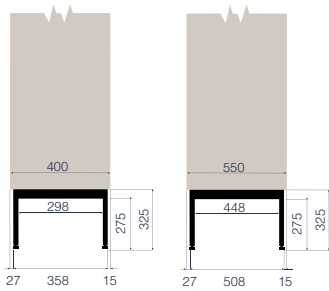

Benram med höjd 325-342 mm

Bredd	Djup	Art.nr	Pris
300 mm	400 mm	c000010-18	579 kr
400 mm	400 mm	c000013-18	590 kr
600 mm	400 mm	c000011-18	677 kr
800 mm	400 mm	c000014-18	775 kr
900 mm	400 mm	c000012-18	830 kr
1200 mm	400 mm	c000015-18	933 kr
200 mm	550 mm	c000001-18	563 kr
300 mm	550 mm	c000002-18	579 kr
400 mm	550 mm	c000005-18	590 kr
500 mm	550 mm	c000008-18	623 kr
600 mm	550 mm	c000003-18	677 kr
700 mm	550 mm	c000009-18	732 kr
800 mm	550 mm	c000006-18	775 kr
900 mm	550 mm	c000004-18	830 kr
1000 mm	550 mm	c000621-18	884 kr
1200 mm	550 mm	c000007-18	933 kr