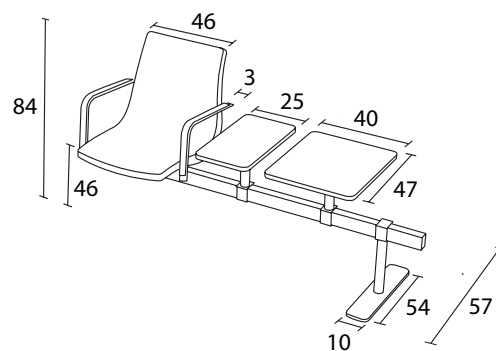

COLT BALKSYSTEM

Med Colt balksystem bygger du den funktion som önskas. Det finns väldigt få begränsningar. Maxlängd på balkar är 300 cm sedan måste de skarvas. Maxlängd mellan ben är 180 cm c/c. Normala avståndet mellan sitheter eller bord är 8 cm, men kan givetvis justeras till det som funktionen kräver. Balksystemen kan både var som raka enheter eller som hörnmoduler

Sitheterna kan vara utan armstöd, eller med ett eller två. Sithöjden är 44/46 cm som standard men andra höjder finns som tillval.

Armstöden är klädda med svart läder som standard. Balkar, benstativ och fotplattor lackeras enligt våra RAL standard kulörer men kan även fås lackerade i andra RAL kulörer mot tillägg.