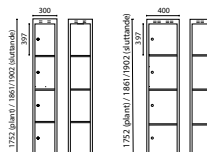

Bredd 400 mm Djup 400 mm