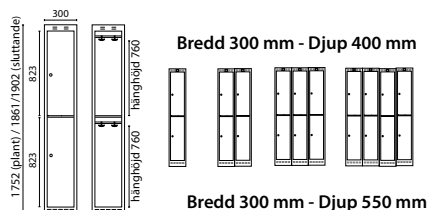

H302

HALVSKÅP

Bredd 300 mm - Djup 400 mm

Bredd 300 mm - Djup 550 mm

Skåp i bredd	Antal dörrar	Art.nr Plant tak	Art.nr Sluttande tak	Pris
1	2	cls3040p1h02t01a3913	cls3040s1h02t01a3913	2 331 kr
2	4	cls3040p2h02t01a3913	cls3040s2h02t01a3913	3 789 kr
3	6	cls3040p3h02t01a3913	cls3040s3h02t01a3913	5 192 kr
4	8	cls3040p4h02t01a3913	cls3040s4h02t01a3913	7 027 kr
1	2	cls3055p1h02t01a3913	cls3055s1h02t01a3913	2 430 kr
2	4	cls3055p2h02t01a3913	cls3055s2h02t01a3913	3 959 kr
3	6	cls3055p3h02t01a3913	cls3055s3h02t01a3913	5 427 kr
4	8	cls3055p4h02t01a3913	cls3055s4h02t01a3913	7 361 kr