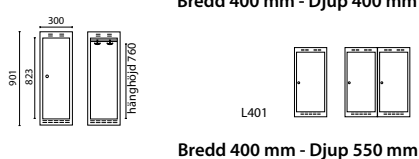

L401

LÅGT HELSKÅP

Bredd 400 mm - Djup 400 mm

Bredd 400 mm - Djup 550 mm

Skåp i bredd	Antal dörrar	Art.nr Plant tak	Art.nr Sluttande tak	Pris
1	1	cls4040p1l01t01a3913		1 834 kr
2	2	cls4040p2l01t01a3913		3 014 kr
1	1	cls4055p1l01t01a3913		1 916 kr
2	2	cls4055p2l01t01a3913		3 156 kr