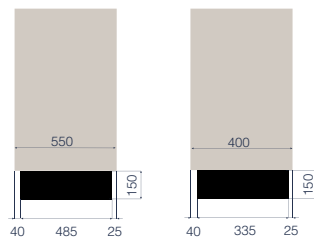

Sockel höjd 150 mm (hög sockel offereras)

Bredd	Djup	Art.nr	Pris
300 mm	400 mm	m000085-18	469 kr
400 mm	400 mm	m000088-18	497 kr
600 mm	400 mm	m000086-18	541 kr
800 mm	400 mm	m000089-18	590 kr
900 mm	400 mm	m000087-18	611 kr
1200 mm	400 mm	m000090-18	683 kr
200 mm	550 mm	m000076-18	447 kr
300 mm	550 mm	m000077-18	469 kr
400 mm	550 mm	m000080-18	497 kr
500 mm	550 mm	m000083-18	519 kr
600 mm	550 mm	m000078-18	541 kr
700 mm	550 mm	m000084-18	563 kr
800 mm	550 mm	m000081-18	590 kr
900 mm	550 mm	m000079-18	611 kr
1000 mm	550 mm	m000625-18	633 kr
1200 mm	550 mm	m000082-18	683 kr