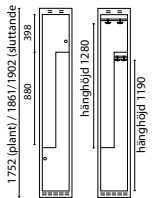

441

PARSKÅP

Bredd 400/400 mm - Djup 550 mm

3 Z 2

Z-SKÅP

Bredd 300 mm - Djup 400 mm

Bredd 300 mm - Djup 550 mm

4 Z 2