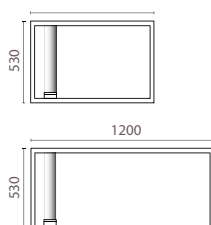

MILO sittbänk

Utförande:

Framför B- och C-skåpen kan en sittbänk med skohylla placeras. Sittytan är av kompaktlaminat. Bänken finns för ett till två skåp i bredd.