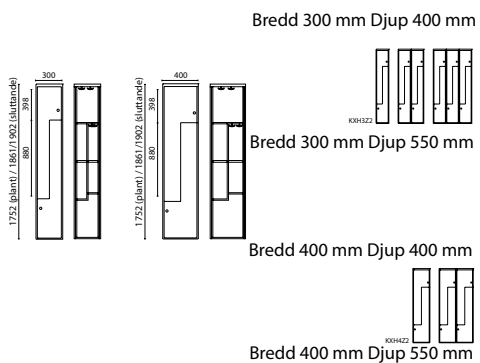

H3z2/ H4z2

HÖGT Z-SKÅP

Skåp i bredd	Antal dörrar	Art.nr Plant tak	Art.nr Sluttande tak	Pris
1	2	skz3040p1h02t30a3906	skz3040s1h02t30a3906	4 242 kr
2	4	skz3040p2h02t30a3906	skz3040s2h02t30a3906	7 622 kr
3	6	skz3040p3h02t30a3906	skz3040s3h02t30a3906	11 024 kr
1	2	skz3055p1h02t30a3906	skz3055s1h02t30a3906	4 450 kr
2	4	skz3055p2h02t30a3906	skz3055s2h02t30a3906	7 994 kr
3	6	skz3055p3h02t30a3906	skz3055s3h02t30a3906	11 570 kr
1	2	skz4040p1h02t30a3906	skz4040s1h02t30a3906	4 887 kr
2	4	skz4040p2h02t30a3906	skz4040s2h02t30a3906	8 753 kr
1	2	skz4055p1h02t30a3906	skz4055s1h02t30a3906	5 122 kr
2	4	skz4055p2h02t30a3906	skz4055s2h02t30a3906	9 190 kr