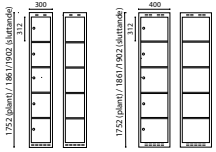

Bredd 400 mm Djup 400 mm

Bredd 400 mm Djup 550 mm