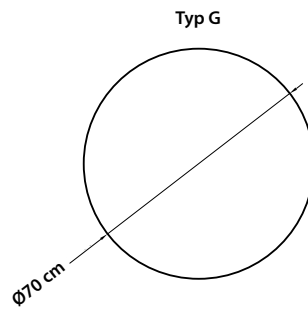

Flatscreenhållare