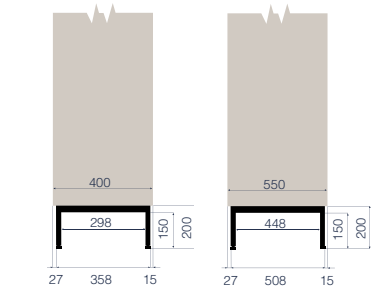

Benram med höjd 200-217 mm

Bredd	Djup	Art.nr	Pris
300 mm	400 mm	c000025-18	465 kr
400 mm	400 mm	c000028-18	489 kr
600 mm	400 mm	c000026-18	544 kr
800 mm	400 mm	c000029-18	597 kr
900 mm	400 mm	c000027-18	591 kr
1200 mm	400 mm	c000030-18	834 kr
200 mm	550 mm	c000016-18	474 kr
300 mm	550 mm	c000017-18	501 kr
400 mm	550 mm	c000020-18	525 kr
500 mm	550 mm	c000023-18	536 kr
600 mm	550 mm	c000018-18	580 kr
700 mm	550 mm	c000024-18	615 kr
800 mm	550 mm	c000021-18	636 kr
900 mm	550 mm	c000019-18	505 kr
1000 mm	550 mm	c000622-18	663 kr
1200 mm	550 mm	c000022-18	643 kr