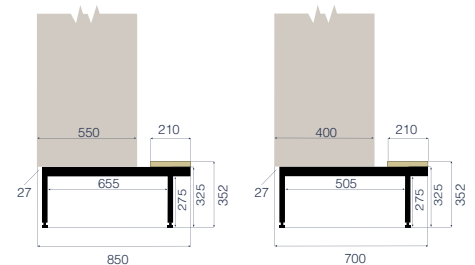

Bänkkonsol med sits av björklaminat

Bredd	Djup	Art.nr	Pris
300 mm	400 mm	m000070-18	797 kr
400 mm	400 mm	m000073-18	809 kr
600 mm	400 mm	m000071-18	857 kr
800 mm	400 mm	m000074-18	906 kr
900 mm	400 mm	m000072-18	966 kr
1200 mm	400 mm	m000075-18	1 059 kr
200 mm	550 mm	m000061-18	710 kr
300 mm	550 mm	m000062-18	797 kr
400 mm	550 mm	m000065-18	809 kr
500 mm	550 mm	m000068-18	836 kr
600 mm	550 mm	m000063-18	857 kr
700 mm	550 mm	m000069-18	896 kr
800 mm	550 mm	m000066-18	906 kr
900 mm	550 mm	m000064-18	966 kr
1000 mm	550 mm	m000629-18	1 000 kr
1200 mm	550 mm	m000067-18	1 059 kr
1200 mm	550 mm	m000067-18LD	1 059 kr