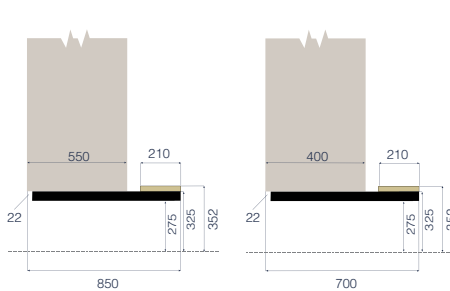

Bänkkonsol med sits av björklaminat

Bredd	Djup	Art.nr	Pris
300 mm	400 mm	m000070-18	797 kr
400 mm	400 mm	m000073-18	809 kr
600 mm	400 mm	m000071-18	857 kr
800 mm	400 mm	m000074-18	906 kr
900 mm	400 mm	m000072-18	966 kr
1200 mm	400 mm	m000075-18	1 059 kr
200 mm	550 mm	m000061-18	710 kr
300 mm	550 mm	m000062-18	797 kr
400 mm	550 mm	m000065-18	809 kr
500 mm	550 mm	m000068-18	836 kr
600 mm	550 mm	m000063-18	857 kr
700 mm	550 mm	m000069-18	896 kr
800 mm	550 mm	m000066-18	906 kr
900 mm	550 mm	m000064-18	966 kr
1000 mm	550 mm	m000629-18	1 000 kr
1200 mm	550 mm	m000067-18	1 059 kr