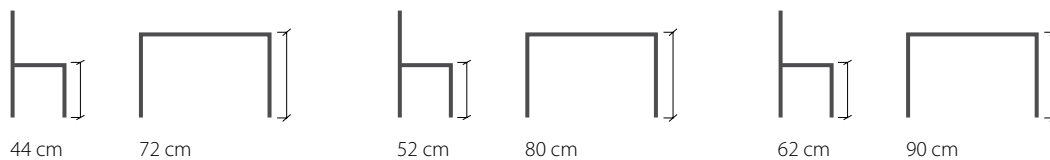

Rekommenderade höjder: Högstadiet-, gymnasie- och högskolan