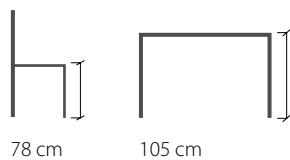

Rekommenderade höjder: Övrigt