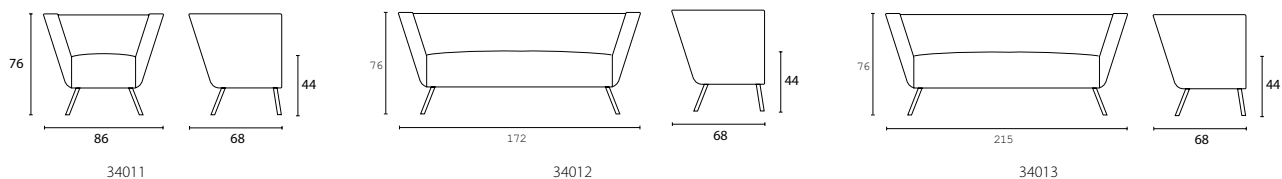

PIECE med högt armstöd