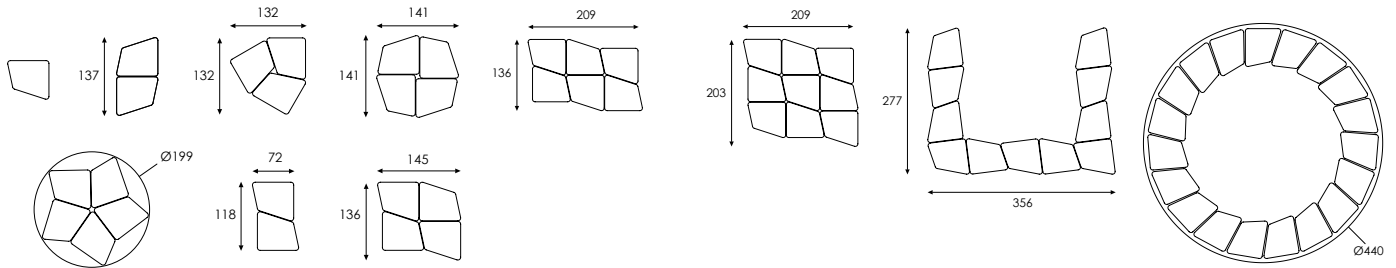

Ställbart bord ATLAS med gaspelare. Skiva belagd med högtryckslaminat i ljus eklaminat med ABS-kantlister. Reglerbara ställfötter för att kompensera ojämna golv. 1 st väskkrok.

DESIGN PATRIK BENGTSOON & PIERRE SINDRE

ATLAS 1132	Utförande	Artnr.	Bredd	Djup	Höjd	Vikt	Ek laminat	Standard laminat	Standard linoleum	Ljuddämpande std. laminat
○ ● ● ● ●	Atlas RAL	1132	70 cm	60 cm	71-113 cm	16,2 kg	4 183 kr	4 233 kr	4 347 kr	4 667 kr
○ ● ●	Standard RAL	1132	70 cm	60 cm	71-113 cm	16,2 kg	4 233 kr	4 283 kr	4 420 kr	4 794 kr
cc mått insida stativ 556 mm										
○ ● ● ● ●	Atlas RAL	1132	95 cm	60 cm	71-113 cm	18,8 kg	4 333 kr	4 398 kr	4 497 kr	4 820 kr
○ ● ●	Standard RAL	1132	95 cm	60 cm	71-113 cm	18,8 kg	4 383 kr	4 448 kr	4 570 kr	4 947 kr
cc mått insida stativ 806 mm										
Bord ATLAS passar bra som elevbord F- vuxen