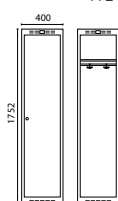

KLÄDSKÅP BASIC HELSKÅP

Bredd 400 mm - Djup 550 mm

Skåp i bredd	Antal dörrar	Art.nr Plant tak	Art.nr Sluttande tak	Pris
1	1	bas4055p1h01t01a3913 7035 5010		2 020 kr
2	2	bas4055p2h01t01a3913 7035 5010		3 232 kr
3	3	bas4055p3h01t01a3913 7035 5010		4 712 kr

Artikelnumret avser: skåp utan underrede med ståldörr Original T01 inkl klinka krom A3913.