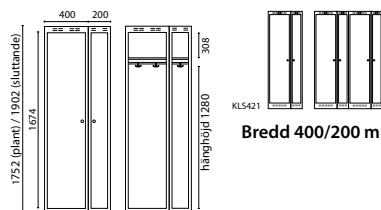

Bredd 400/200 mm - Djup 550 mm

Skåp i bredd	Antal dörrar	Art.nr Plant tak	Art.nr Sluttande tak	Pris
1	2	klc4255p2h01t01a3913	klc4255s2h01t01a3913	3 281 kr
2	4	klc4255p4h01t01a3913	klc4255s4h01t01a3913	6 061 kr

431

PARSKÅP