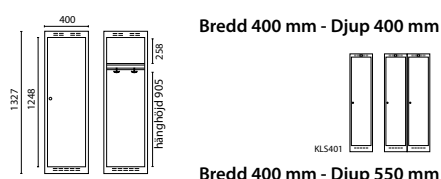

M401

MELLANHÖGT HELSKÅP

Bredd 400 mm - Djup 400 mm

Bredd 400 mm - Djup 550 mm

Skåp i bredd	Antal dörrar	Art.nr Plant tak	Art.nr Sluttande tak	Pris
1	1	cls4040p1m01t01a3913		1 944 kr
2	2	cls4040p2m01t01a3913		3 194 kr
1	1	cls4055p1m01t01a3913		2 025 kr
2	2	cls4055p2m01t01a3913		3 341 kr