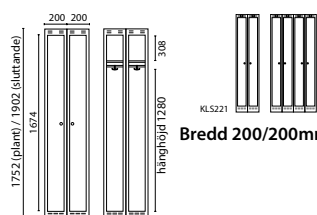

221

PARSKÅP

Bredd 200/200mm - Djup 550 mm

Skåp i bredd	Antal dörrar	Art.nr Plant tak	Art.nr Sluttande tak	Pris
1	2	klc2255p2h01t01a3913	klc2255s2h01t01a3913	2 730 kr
2	4	klc2255p4h01t01a3913	klc2255s4h01t01a3913	5 067 kr

321

PARSKÅP