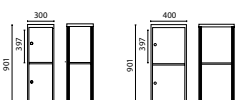

L302/L402
LÅGT HALVSKÅP

Bredd 300 mm Djup 400 mm

Bredd 300 mm Djup 550 mm

Bredd 400 mm Djup 400 mm

Bredd 400 mm Djup 550 mm

Skåp i bredd	Antal dörrar	Art.nr Plant tak	Art.nr Sluttande tak	Pris
1	3	skx3040p1m03t30a3906		3 445 kr
2	6	skx3040p2m03t30a3906		5 935 kr
3	9	skx3040p3m03t30a3906		8 250 kr
1	3	skx3055p1m03t30a3906		3 587 kr
2	6	skx3055p2m03t30a3906		6 175 kr
3	9	skx3055p3m03t30a3906		8 589 kr
1	3	skx4040p1m03t30a3906		3 751 kr
2	6	skx4040p2m03t30a3906		6 426 kr
1	3	skx4055p1m03t30a3906		3 909 kr
2	6	skx4055p2m03t30a3906		6 699 kr

Skåp i bredd	Antal dörrar	Art.nr Plant tak	Art.nr Sluttande tak	Pris
1	1	skx3040p1l01t30a3906		2 189 kr
2	2	skx3040p2l01t30a3906		3 500 kr
3	3	skx3040p3l01t30a3906		5 006 kr
1	1	skx3055p1l01t30a3906		2 283 kr
2	2	skx3055p2l01t30a3906		3 653 kr
3	3	skx3055p3l01t30a3906		5 220 kr
1	1	skx4040p1l01t30a3906		2 358 kr
2	2	skx4040p2l01t30a3906		3 975 kr
1	1	skx4055p1l01t30a3906		2 462 kr
2	2	skx4055p2l01t30a3906		4 144 kr

Skåp i bredd	Antal dörrar	Art.nr Plant tak	Art.nr Sluttande tak	Pris
1	2	skx3040p1l02t30a3906		2 522 kr
2	4	skx3040p2l02t30a3906		4 291 kr
3	6	skx3040p3l02t30a3906		5 941 kr
1	2	skx3055p1l02t30a3906		2 626 kr
2	4	skx3055p2l02t30a3906		4 467 kr
3	6	skx3055p3l02t30a3906		6 187 kr
1	2	skx4040p1l02t30a3906		2 774 kr
2	4	skx4040p2l02t30a3906		4 706 kr
1	2	skx4055p1l02t30a3906		2 889 kr
2	4	skx4055p2l02t30a3906		4 904 kr

UNDERREDE FÖR KLÄD- OCH FÖRVARINGSSKÅP

Det är underredet som ger skåpet dess totala funktion. När du valt skåpets design, inredning och utförande så är det dags att välja underrede. Det är nu du skapar rätt funktion för den miljö där skåpet skall placeras. Vilka behov skall tillgodoses? Sittmöjlighet, utseende, utrymme, städning - ja där är många faktorer som skall vägas in.

I vårt sortiment av underreden finns det ett som alltid passar bäst. Kanske är det till och med så, att det bästa underredet är inget underrede alls! Då har vi smarta lösningar för att montera förvaringsskåpet direkt på vägg.

Sockel - Ger ett lugnt och fräscht uttryck till skåpen. Den hindrar dessutom att skräp samlas under skåpet. Sockeln är ventilerad. Svartstål H=150 mm. Monteras med skruv genom Skåpets botten.

Benram - Enkel men samtidigt praktisk lösning på stativ. Benen har ställbara fötter för justering av ojämna golv. Finns i två höjder H=210-217 mm eller 325-342 mm. Svartlackerat stål (annan färg offereras).

Väggmonterat - Vid val av väggmonterat skåp blir golvet helt fritt från såväl bänkar som stativ vilket ger ett luftigt intryck och underlättar vid städning. Vid detta val rekommenderar vi ett upphängnings-set för väggmonterade skåp bestående av vinkel mot vägg, väggfäste, skruv och plugg.