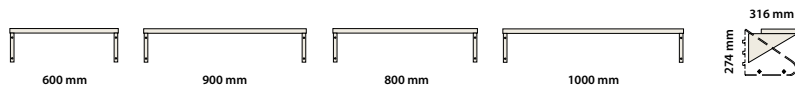

Endast i kombination med skohylla. I nedanstående priser ingår ej skohyllan.

Nyhet! Finns även platsbredd 250 mm, begär offert.

SITTBÄNK	Artnr	Antal platser	Platsbredd	Totalbredd	Pris
	S022917-00	2-3 platser	200-300 mm	600 mm	682 kr
	S022920-00	3 platser	300 mm	900 mm	806 kr
	S022922-00	4 platser	200 mm	800 mm	756 kr
	S022924-00	5 platser	200 mm	1000 mm	870 kr