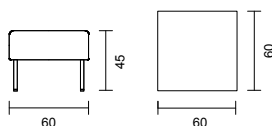

BITS pall/bänk

35001