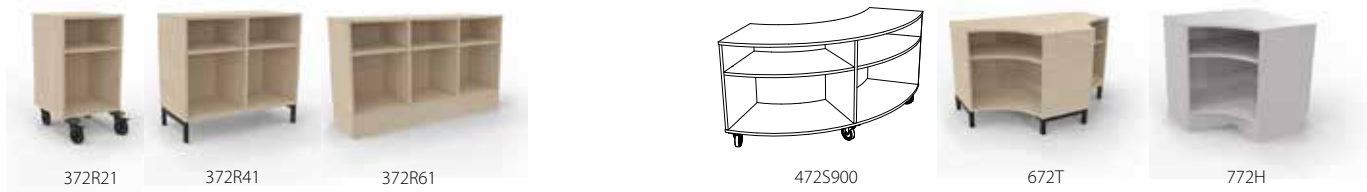

Glöm inte att skicka in en ritning på förvaringen vid beställning

STIG HÖJD 53 CM

STIG HÖJD 72 CM

STIG HÖJD 91,5 CM

STIG HÖJD 130 CM

STIG ÖVRIGT SORTIMENT

STIG HÖJD 53 CM

Model	L2STIG	L3STIG	D1STIG	D2STIG	D3STIG	Sittdyna	Öppen rygg	Plåt rygg
353R11	X	X	X	-	-	X	-	-
353R21	X	X	X	-	-	X	-	-
353R31	X	X	X	-	-	X	-	-
453S600	-	-	-	-	-	-	X	X
453S900	-	-	-	-	-	X	X	X
653T	-	-	-	-	-	-	-	-
753T	-	-	-	-	-	-	-	-