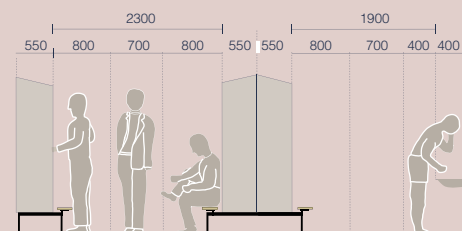

Kombinerat med olika underreden passar detta skåp såväl i hemmet som i den offentliga miljön. Finns med en, två eller sex fack. Plant tak som standard. Sluttande tak mot pristilläg.

BREDD OCH DJUP

Alla modeller finns i bredd 300 och 400 mm, samt med djup 400 eller 550 mm.