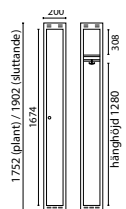

H201
HELSKÅP

Bredd 200 mm - Djup 550 mm