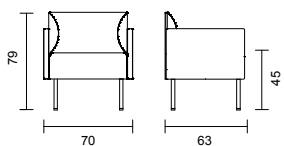

BITS med armstöd A1

35021