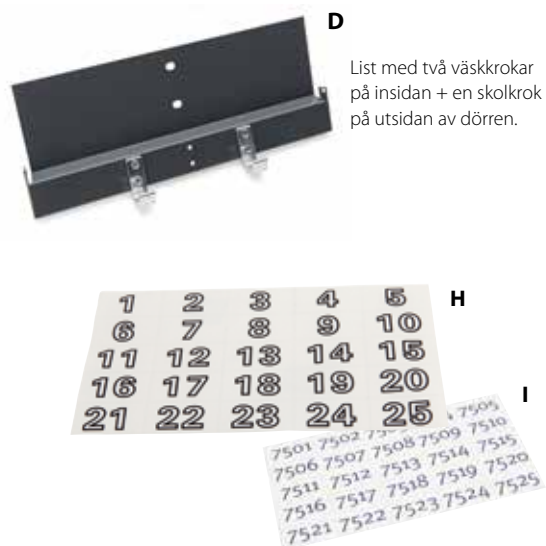

Mått B45xH25 mm. **84 kr**

En skolkrok på utsidan av dörren

+

En skolkrok på insidan av dörren

TILLBEHÖR FÖR STOMME KLÄD- OCH FÖRVARINGSSKÅP

Till förvaringsskåpen finns en rad extra inredningar och tillbehör. Med dessa går det att anpassa skåpets stomme så att det får just de funktioner användaren önskar. Många av tillbehören monterar vi innan leverans men de flesta går även bra att komplettera och montera allt efter som behov uppstår.