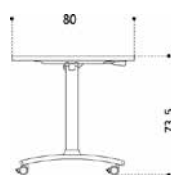

Fällbord M A X I med skiva i vit laminat med svart kantlist. Kromat stativ med låsbara hjul. Staplas i sidled på golv. Fomat 160x80 cm.

MAXI	Utförande	Bredd	Djup	Höjd	Vikt	Vitlaminat, svartlist	Standard laminat		
	14011	160 cm	80 cm	73,5 cm	25 kg	6 175 kr	5 935 kr