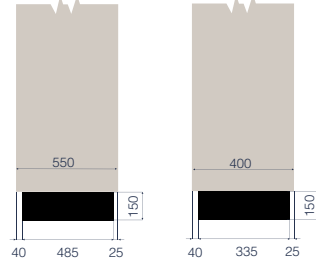

Sockel höjd 150 mm (hög sockel offereras)

Bredd	Djup	Art.nr	Pris
300 mm	400 mm	m000085-18	469 kr
400 mm	400 mm	m000088-18	497 kr
600 mm	400 mm	m000086-18	541 kr
800 mm	400 mm	m000089-18	590 kr
900 mm	400 mm	m000087-18	611 kr
1200 mm	400 mm	m000090-18	683 kr
200 mm	550 mm	m000076-18	447 kr
300 mm	550 mm	m000077-18	469 kr
400 mm	550 mm	m000080-18	497 kr
500 mm	550 mm	m000083-18	519 kr
600 mm	550 mm	m000078-18	541 kr
700 mm	550 mm	m000084-18	563 kr
800 mm	550 mm	m000081-18	590 kr
900 mm	550 mm	m000079-18	611 kr
1000 mm	550 mm	m000625-18	633 kr
1200 mm	550 mm	m000082-18	683 kr