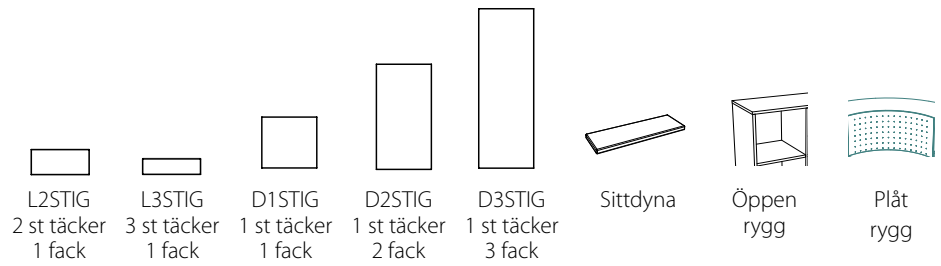

STIG HÖJD 91,5 CM

390R21		X	X	X	X	-	X	-	-
390R41		X	X	X	X	-	X	X	-
390R61		X	X	X	X	-	X	X	-
490R600		-	-	-	-	-	-	X	X
490S900		-	-	-	-	-	-	X	X
690R		-	-	-	-	-	-	-	-
790H		-	-	-	-	-	-	-	-

Höjd 91,5 cm

STIG	Artnr	Utförande	Bredd	Djup	Höjd	Vit, Grå, Björklaminat	Natur, Vitpig. plywood
	390R21	Stomme inkl sockel, hjul eller ben, 2 - fack	41,5 cm	40 cm	91,5 cm	2 156 kr	3 395 kr
	390R40	Stomme utan rygg, inkl sockel, hjul eller ben, 4 - fack	81,0 cm	40 cm	91,5 cm	2 587 kr	4 608 kr
	390R41	Stomme inkl sockel, hjul eller ben, 4 - fack	81,0 cm	40 cm	91,5 cm	2 587 kr	4 608 kr
	390R60	Stomme utan rygg, inkl sockel, hjul eller ben, 6 - fack	120 cm	40 cm	91,5 cm	3 099 kr	6 090 kr
	390R61	Stomme inkl sockel, hjul eller ben, 6 - fack	120 cm	40 cm	91,5 cm	3 099 kr	6 090 kr
	490S600	Stomme 60°, utan rygg, inkl hjul, 4 - fack	120 cm	51 cm	91,5 cm	3 853 kr	5 282 kr
	490S6021	Stomme 60°, med innerygg i vit plåt, inkl hjul, 4 - fack	120 cm	51 cm	91,5 cm	3 853 kr	5 282 kr
	490S6022	Stomme 60°, med ytterrygg i plåt, inkl hjul, 4 - fack	120 cm	51 cm	91,5 cm	3 853 kr	5 282 kr
	490S900	Stomme 90°, utan rygg inkl hjul, 4 - fack	150 cm	59,5 cm	91,5 cm	4 096 kr	6 198 kr
	490S9021	Stomme 90°, med innerygg i vit plåt, inkl hjul, 4 - fack	150 cm	59,5 cm	91,5 cm	4 096 kr	6 198 kr
	490S9022	Stomme 90°, med ytterrygg i plåt, inkl hjul, 4 - fack	150 cm	59,5 cm	91,5 cm	4 096 kr	6 198 kr
	690T	Stomme T-modul inkl sockel, hjul eller ben, 4 - fack	120 cm	73 cm	91,5 cm	4 096 kr	7 788 kr
	790H	Stomme hörnmodul inkl sockel, hjul eller ben, 2 - fack	73 cm	73 cm	91,5 cm	3 341 kr	5 901 kr