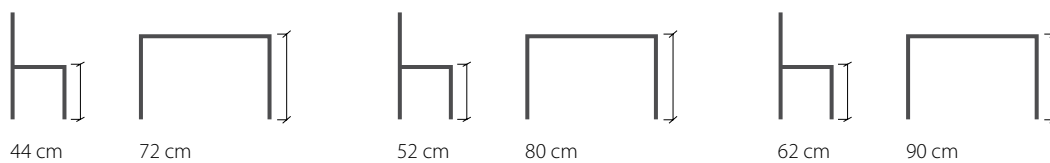

Rekommenderade höjder: Högstadiе-, gymnasie- och högskolan

Rekommenderade höjder: Övrigt