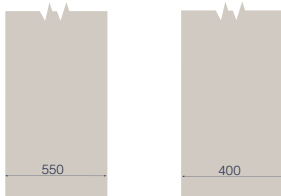

Väggmonterat

Bredd	Art.nr	Pris
200 mm	m000107-50-200	87 kr
300 mm	m000107-50-300	99 kr
400 mm	m000107-50-400	109 kr
500 mm	m000107-50-500	126 kr
600 mm	m000107-50-600	137 kr
700 mm	m000107-50-700	147 kr
800 mm	m000107-50-800	159 kr
900 mm	m000107-50-900	169 kr
1000 mm	m000107-50-1000	181 kr
1200 mm	m000107-50-1200	208 kr

Täckplåt

Täckplåt vid skåpsrader rygg mot rygg, en st per gavel. Artikelnummer: m000167-18. 99 kr