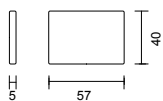

Sektionssoffa BITS med stomme av massiv trä.
Sits och rygg, stoppning av formskuren kallsaum.
Fjädrande sittelement, Nozag. Kromade metallben.
Finns med varinater utan och med armstöd (A1,
A2, hög rygg B1)

DESIGN: PETER ANDERSSON

BITS med armstöd A1

35021

35022

35023

BITS med armstöd A2

35031

35032

35033

BITS med hög rygg

35051

35052

35053

BITS utan armstöd

35011

35012

35013

BITS pall/bänk

35001

35002

35003

BITS hörndel och armstöd

35100

35150

35160

35170