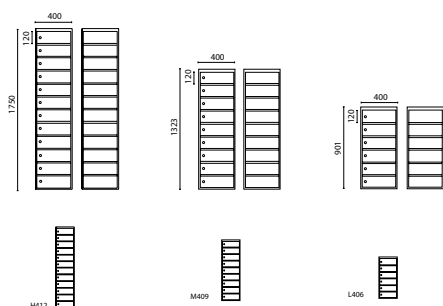

LADDSKÅP MED SEPARATA DÖRRAR

Skåp i bredd	Antal dörrar	Art.nr	Underrede	Pris
1	6	pcs4040p1l06t03a3913elsomo	Socket	7 704 kr
1	9	pcs4040p1m09t03a3913elsomo	Socket	9 828 kr
1	12	pcs4040p1h12t03a3913elsomo	Socket	12 766 kr
1	6	pcs4040p1l06t03a3913el	Exkl underrede	7 333 kr
1	9	pcs4040p1m09t03a3913el	Exkl underrede	9 456 kr
1	12	pcs4040p1h12t03a3913el	Exkl underrede	12 045 kr
1	6	pcs4055p1l06t03a3913elsomo	Socket	8 180 kr
1	9	pcs4055p1m09t03a3913elsomo	Socket	10 429 kr
1	12	pcs4055p1h12t03a3913elsomo	Socket	12 711 kr
1	6	pcs4055p1l06t03a3913el	Exkl underrede	7 797 kr
1	9	pcs4055p1m09t03a3913el	Exkl underrede	10 046 kr
1	12	pcs4055p1h12t03a3913el	Exkl underrede	12 329 kr
Hjulram (6-fack) (Djup 550 mm)		s025094-18		1 355 kr
Benram h 200 mm (Djup 400 mm)		m000028-18		382 kr
Benram h 200 mm (Djup 550 mm)		m000020-18		382 kr

LADDSKÅPSVAGN MED GEMENSAM VAGN

Laddskåpsvagn	Mått BxDxH	Art.nr	Pris
Laddskåp - 6 fack	530x505x950 mm	lvd0550p1h06t03ronis	7 235 kr
Laddskåp - 16 fack	1000x505x1187 mm	lvd1050p1h16t03ronis	15 894 kr
Laddskåp SEQ - 10 fack	530x500x1250 mm	lvd0550p1h10t03ronisseq	11 488 kr
Laddskåp SEQ - 16 fack	920x500x1060 mm	lvd0950p1h16t03ronisseq	18 870 kr
Laddskåp SEQ - 20 fack	920x500x1250 mm	lvd0950p1h20t03ronisseq	20 267 kr
Laddskåp SEQ - 26 fack	920x500x1540 mm	lvd0950p1h26t03ronisseq	22 626 kr
Laddskåp SEQ - 30 fack	920x500x1250 mm	lvd1350p1h30t03ronisseq	26 771 kr