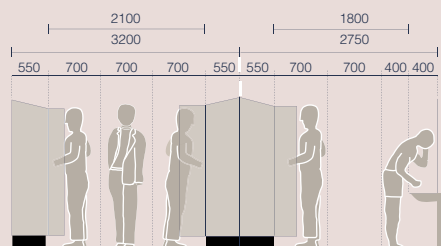

Rekommendation för minsta fria utrymnen vid placering av skåp.