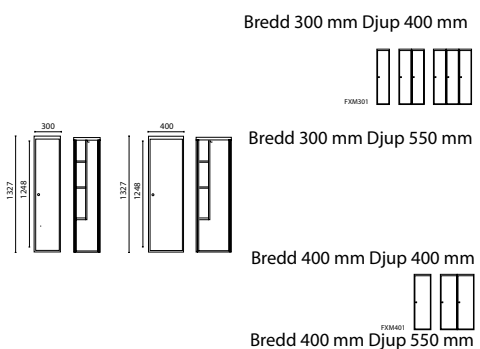

M301/M401

MELLANHÖGT HELSKÅP

Skåp i bredd	Antal dörrar	Art.nr Plant tak	Art.nr Sluttande tak	Pris
1	1	skx3040p1m01t30a3906		2 621 kr
2	2	skx3040p2m01t30a3906		4 199 kr
3	3	skx3040p3m01t30a3906		6 006 kr
1	1	skx3055p1m01t30a3906		2 730 kr
2	2	skx3055p2m01t30a3906		4 379 kr
3	3	skx3055p3m01t30a3906		6 269 kr
1	1	skx4040p1m01t30a3906		2 643 kr
2	2	skx4040p2m01t30a3906		4 460 kr
1	1	skx4055p1m01t30a3906		2 812 kr
2	2	skx4055p2m01t30a3906		4 658 kr

Artikelnumret avser: skåp utan underrede med dörr Strong T30 inkl klinka skol A3906