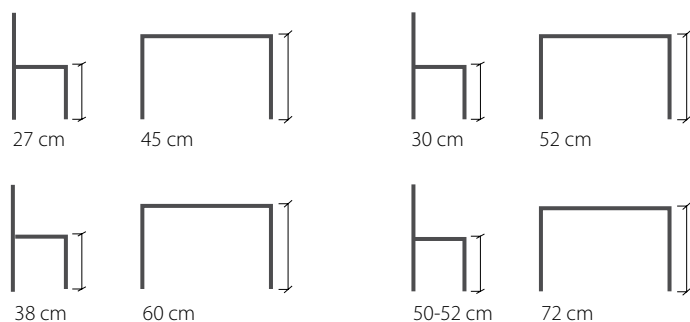

För att uppnå en god ergonomi rekommenderar vi olika höjder mellan stolssitsen och bordsskivan beroende på ålder.

Barn 0 - 6 år: 18-22 cm, Barn 6 -12 år: 24 cm, 13 år - vuxen 28 cm

Rekommenderade höjder: Förskola