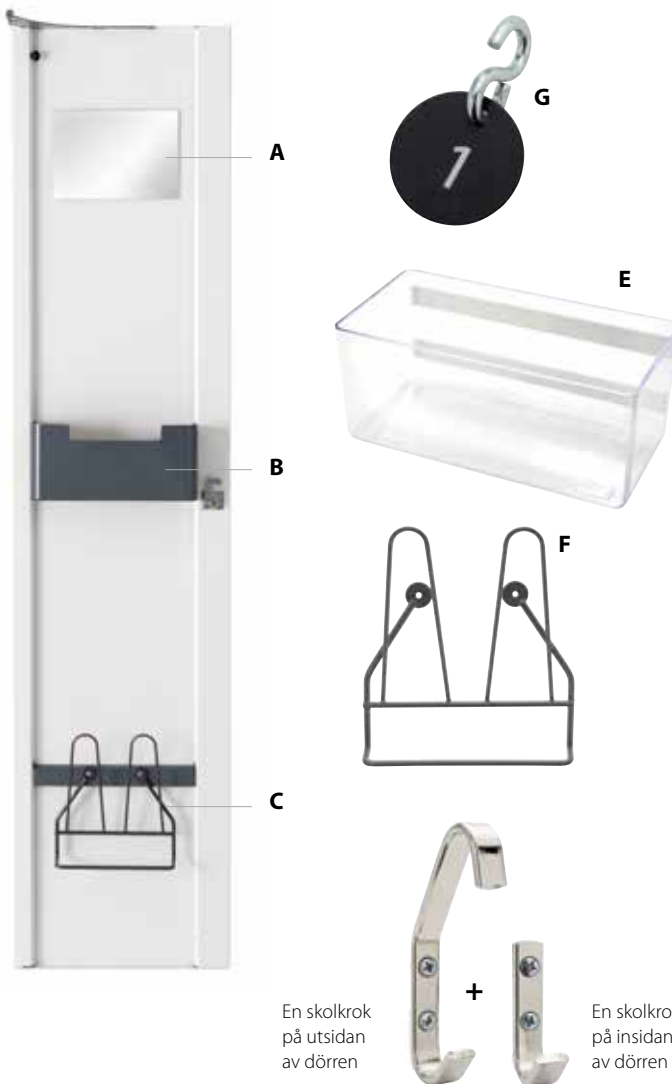

Mått B45xH25 mm. **84 kr**

En skolkrok på utsidan av dörren

+

En skolkrok på insidan av dörren

TILLBEHÖR FÖR STOMME KLÄD- OCH FÖRVARINGSSKÅP

Till förvaringsskåpen finns en rad extra inredningar och tillbehör. Med dessa går det att anpassa skåpets stomme så att det får just de funktioner användaren önskar. Många av tillbehören monterar vi innan leverans men de flesta går även bra att komplettera och montera allt efter som behov uppstår.