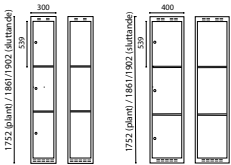

Bredd 300 mm Djup 550 mm

Bredd 400 mm Djup 400 mm

Bredd 400 mm Djup 550 mm