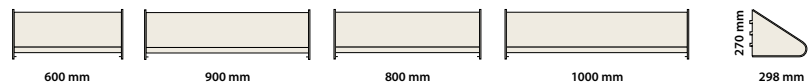

HATTHYLLA med mellanväggar

Hatthylla till BST med hyllplan av fyrkantör, en klädstång med två ankarkrokar per plats. Med mellanväggar.
Nyhet! Finns även platsbredd 250 mm, begär offert.

HATTHYLLA	Artnr	Antal platser	Platsbredd	Totalbredd	Pris
	S022907-00	2 platser	300 mm	600 mm	607 kr
	S022911-00	3 platser	300 mm	900 mm	770 kr
	S022909-00	3 platser	200 mm	600 mm	640 kr
	S022913-00	4 platser	200 mm	800 mm	751 kr
	S022915-00	5 platser	200 mm	1000 mm	855 kr

SKOHYLLA utan mellanväggar

Skohylla till BST med hyllplan av fyrkantör. Utan mellanväggar.
Nyhet! Finns även platsbredd 250 mm, begär offert.

SKOHYLLA	Artnr	Antal platser	Platsbredd	Totalbredd	Pris
	S022898-00	2-3 platser	200-300 mm	600 mm	468 kr
	S022902-00	3 platser	300 mm	900 mm	575 kr
	S022904-00	4 platser	200 mm	800 mm	511 kr
	S022906-00	5 platser	200 mm	1000 mm	586 kr

SKOHYLLA med mellanväggar

Skohylla till BST med hyllplan av fyrkantör. Med mellanväggar.
Nyhet! Finns även platsbredd 250 mm, begär offert.

SKOHYLLA	Artnr	Antal platser	Platsbredd	Totalbredd	Pris
	S022897-00	2 platser	300 mm	600 mm	505 kr
	S022901-00	3 platser	300 mm	900 mm	637 kr
	S022899-00	3 platser	200 mm	600 mm	530 kr
	S022903-00	4 platser	200 mm	800 mm	621 kr
	S022905-00	5 platser	200 mm	1000 mm	670 kr

HYLLPLAN

Hyllplan till BST inklusive två gavelkonsoler.
Nyhet! Finns även platsbredd 250 mm, begär offert.

HYLLPLAN	Artnr	Antal platser	Platsbredd	Totalbredd	Pris
	S022944-00	2-3platser	200-300 mm	600 mm	390 kr
	S022945-00	4 platser	200 mm	800 mm	434 kr
	S022946-00	3 platser	300 mm	900 mm	447 kr
	S022947-00	5 platser	200 mm	1000 mm	482 kr