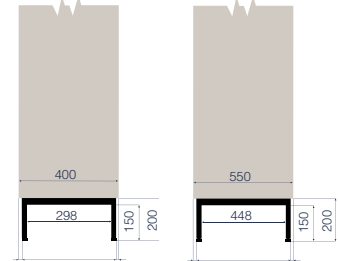

Benram med höjd 200-217 mm

Bredd	Djup	Art.nr	Pris
300 mm	400 mm	c000025-18	465 kr
400 mm	400 mm	c000028-18	489 kr
600 mm	400 mm	c000026-18	544 kr
800 mm	400 mm	c000029-18	597 kr
900 mm	400 mm	c000027-18	591 kr
1200 mm	400 mm	c000030-18	834 kr
200 mm	550 mm	c000016-18	474 kr
300 mm	550 mm	c000017-18	501 kr
400 mm	550 mm	c000020-18	525 kr
500 mm	550 mm	c000023-18	536 kr
600 mm	550 mm	c000018-18	580 kr
700 mm	550 mm	c000024-18	615 kr
800 mm	550 mm	c000021-18	636 kr
900 mm	550 mm	c000019-18	505 kr
1000 mm	550 mm	c000622-18	663 kr
1200 mm	550 mm	c000022-18	643 kr

Täckplåt

Täckplåt vid skåpsrader rygg mot rygg, en st per gavel. Artikelnummer: m000167-18. 99 kr