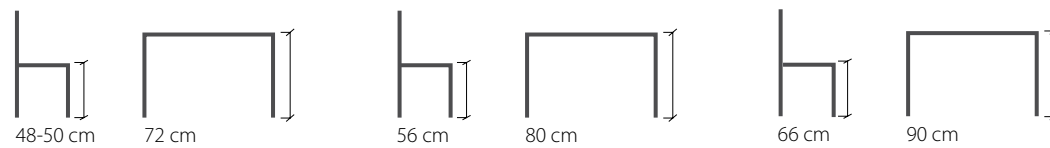

Rekommenderade höjder: Grundskolan