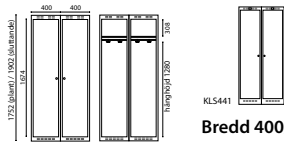

441

PARSKÅP

Bredd 400/400 mm - Djup 550 mm