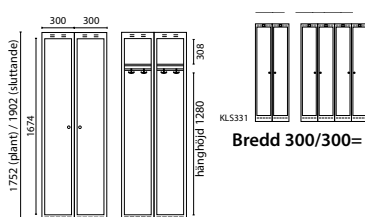

Bredd 300/300= mm - Djup 550 mm

Skåp i bredd	Antal dörrar	Art.nr Plant tak	Art.nr Sluttande tak	Pris
1	2	klc3355p2h01t01a3913	klc3355s2h01t01a3913	3 266 kr
2	4	klc3355p4h01t01a3913	klc3355s4h01t01a3913	6 071 kr

421

PARSKÅP