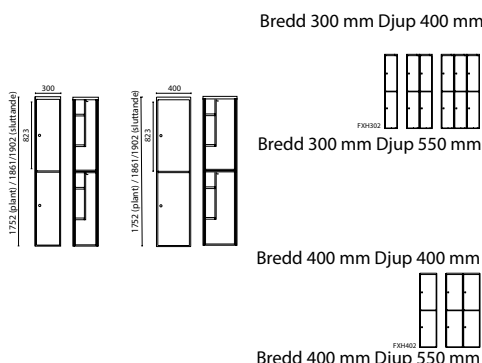

H302/H402
HÖGT HALVSKÅP

Skåp i bredd	Antal dörrar	Art.nr Plant tak	Art.nr Sluttande tak	Pris
1	2	skx3040p1h02t30a3906	skx3040s1h02t30a3906	3 385 kr
2	4	skx3040p2h02t30a3906	skx3040s2h02t30a3906	5 902 kr
3	6	skx3040p3h02t30a3906	skx3040s3h02t30a3906	8 327 kr
1	2	skx3055p1h02t30a3906	skx3055s1h02t30a3906	3 532 kr
2	4	skx3055p2h02t30a3906	skx3055s2h02t30a3906	6 159 kr
3	6	skx3055p3h02t30a3906	skx3055s3h02t30a3906	8 687 kr
1	2	skx4040p1h02t30a3906	skx4040s1h02t30a3906	3 675 kr
2	4	skx4040p2h02t30a3906	skx4040s2h02t30a3906	6 651 kr
1	2	skx4055p1h02t30a3906	skx4055s1h02t30a3906	3 827 kr
2	4	skx4055p2h02t30a3906	skx4055s2h02t30a3906	6 945 kr