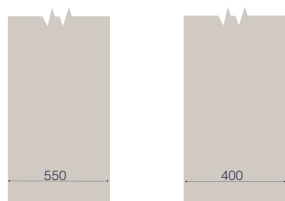

Väggmonterat

Bredd	Art.nr	Pris
200 mm	m000107-50-200	87 kr
300 mm	m000107-50-300	99 kr
400 mm	m000107-50-400	109 kr
500 mm	m000107-50-500	126 kr
600 mm	m000107-50-600	137 kr
700 mm	m000107-50-700	147 kr
800 mm	m000107-50-800	159 kr
900 mm	m000107-50-900	169 kr
1000 mm	m000107-50-1000	181 kr
1200 mm	m000107-50-1200	208 kr