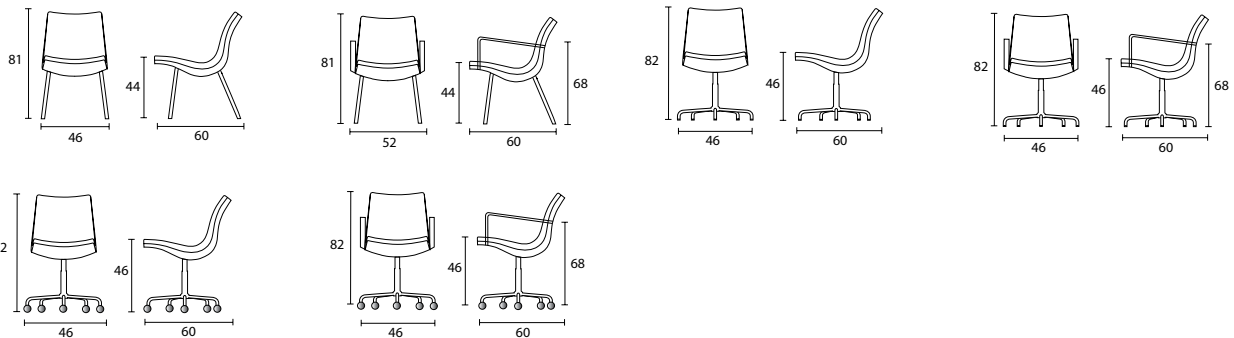

Tygätg.
1,20/150
cm/1st

Läder 18
kv. fot