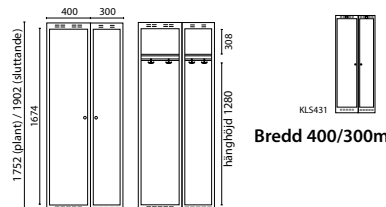

Bredd 400/300mm - Djup 550 mm

Skåp i bredd	Antal dörrar	Art.nr Plant tak	Art.nr Sluttande tak	Pris
1	2	klc4355p2h01t01a3913	klc4355s2h01t01a3913	3 593 kr

Artikelnumret avser: skåp utan underrede med ståldörr Original T01 inkl klinka krom A3913