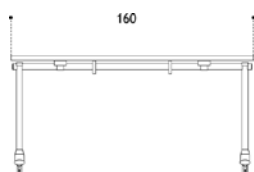

Fällbord M A X I med skiva i vit laminat med svart kantlist. Kromat stativ med låsbara hjul. Staplas i sidled på golv. Fomat 160x80 cm.

MAXI	Utförande	Bredd	Djup	Höjd	Vikt	Vitlaminat, svartlist	Standard laminat		
	14011	160 cm	80 cm	73,5 cm	25 kg	6 175 kr	5 935 kr