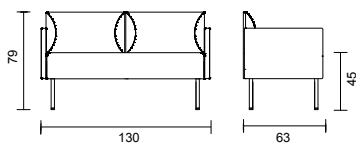

Sektionssoffa BITS med stomme av massiv trä.
Sits och rygg, stoppning av formskuren kallsaum.
Fjädrande sittelement, Nozag. Kromade metallben.
Finns med varinater utan och med armstöd (A1,
A2, hög rygg B1)

DESIGN: PETER ANDERSSON

BITS med armstöd A1

35021

35022

35023

BITS med armstöd A2

35031

35032

35033

BITS med hög rygg

35051

35052

35053

BITS utan armstöd

35011

35012

35013

BITS pall/bänk

35001

35002

35003

BITS hörndel och armstöd

35100

35150

35160

35170