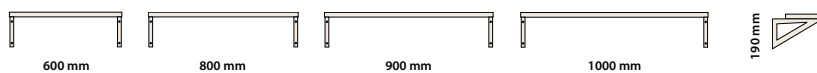

SITTBÄNK separat

Sittbänk till BST belagd med högtryckslaminat (björk som standard) samt konsoler i plåt.

Nyhet! Finns även platsbredd 250 mm, begär offert.

SITTBÄNK	Artnr	Antal platser	Platsbredd	Totalbredd	Pris
	S022918-00	2-3 platser	200-300 mm	600 mm	767 kr
	S022921-00	3 platser	300 mm	900 mm	889 kr
	S022923-00	4 platser	200 mm	800 mm	840 kr
	S022925-00	5 platser	200 mm	1000 mm	953 kr