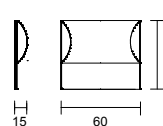

Sektionssoffa BITS med stomme av massiv trä.
Sits och rygg, stoppning av formskuren kallsaum.
Fjädrande sittelement, Nozag. Kromade metallben.
Finns med varinater utan och med armstöd (A1,
A2, hög rygg B1)

DESIGN: PETER ANDERSSON

BITS med armstöd A1

35021

35022

35023

BITS med armstöd A2

35031

35032

35033

BITS med hög rygg

35051

35052

35053

BITS utan armstöd

35011

35012

35013

BITS pall/bänk

35001

35002

35003

BITS hörndel och armstöd

35100

35150

35160

35170