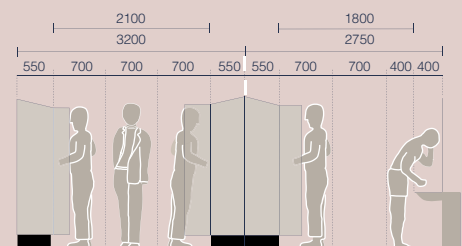

Kombinerat med olika underreden passar detta skåp såväl i hemmet som i den offentliga miljön. Finns med en, två eller sex fack. Plant tak som standard. Sluttande tak mot pristilläg.

BREDD OCH DJUP

Alla modeller finns i bredd 300 och 400 mm, samt med djup 400 eller 550 mm.