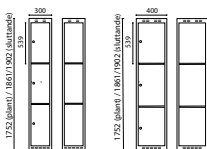

Mått:

Höjd exkl underrede 901 mm, bredd 300 alt. 400 mm, djup 400 alt. 550 mm.

H303/H403

HÖGT TREDJEDELSSKÅP

Bredd 300 mm Djup 400 mm

Bredd 300 mm Djup 550 mm

Bredd 400 mm Djup 400 mm

Bredd 400 mm Djup 550 mm