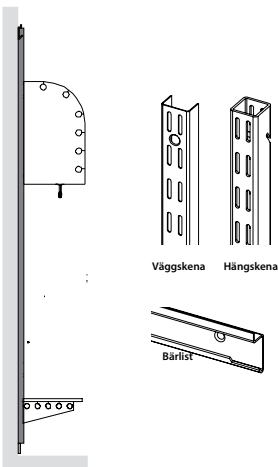

ARTIKEL	Artnr	Höjd	Bredd	Pris
Väggskena fast	7688-179	1790 mm		134 kr
Bärlist	7690-122		1220 mm	245 kr
Bärlist	7690-167		1670 mm	279 kr
Bärlist	7690-190		1900 mm	383 kr
Bärlist	7690-280		2800 mm	508 kr
Ändstopp för bärlist	7699			60 kr
Hängskena	7691	1950 mm		344 kr
Stödfot	7688		115-132 mm	191 kr

VÄGGHÄNGD STÖVELVÄGG ADDE
kryssfanerad björk med mörkgrålackerade krokar. Med plats för 21 st stövlar.