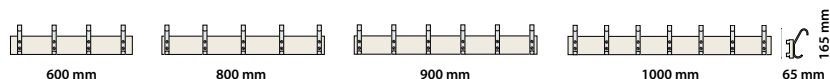

Nyhet! Finns även platsbredd 250 mm, begär offert.

KROKLIST	Artnr	Antal krokar	Totalbredd	Pris
	S022929-00	4 skolkrokar	600 mm	338 kr
	S022931-00	5 skolkrokar	800 mm	396 kr
	S022933-00	6 skolkrokar	900 mm	457 kr
	S022935-00	7 skolkrokar	1000 mm	520 kr