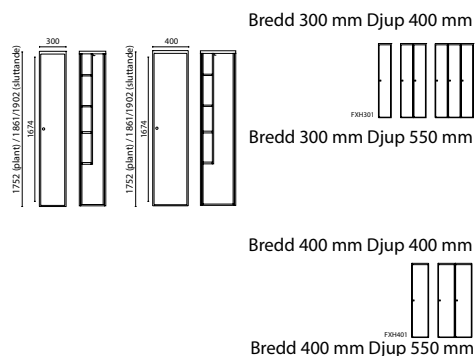

Mått:

Höjd exkl underrede 1327 mm, bredd
300 alt. 400 mm, djup 400 alt. 550 mm.

Mått:

Höjd exkl underrede 901 mm, bredd 300 alt.
400 mm, djup 400 alt. 550 mm.

H301/H401
HÖGT HELSKÅP

Skåp i bredd	Antal dörrar	Art.nr Plant tak	Art.nr Sluttande tak	Pris
1	1	skx3040p1h01t30a3906	skx3040s1h01t30a3906	3 071 kr
2	2	skx3040p2h01t30a3906	skx3040s2h01t30a3906	5 373 kr
3	3	skx3040p3h01t30a3906	skx3040s3h01t30a3906	7 764 kr
1	1	skx3055p1h01t30a3906	skx3055s1h01t30a3906	3 341 kr
2	2	skx3055p2h01t30a3906	skx3055s2h01t30a3906	5 613 kr
3	3	skx3055p3h01t30a3906	skx3055s3h01t30a3906	8 119 kr
1	1	skx4040p1h01t30a3906	skx4040s1h01t30a3906	3 353 kr
2	2	skx4040p2h01t30a3906	skx4040s2h01t30a3906	6 022 kr
1	1	skx4055p1h01t30a3906	skx4055s1h01t30a3906	3 500 kr
2	2	skx4055p2h01t30a3906	skx4055s2h01t30a3906	6 284 kr