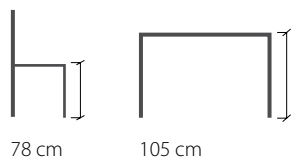

Rekommenderade höjder: Övrigt