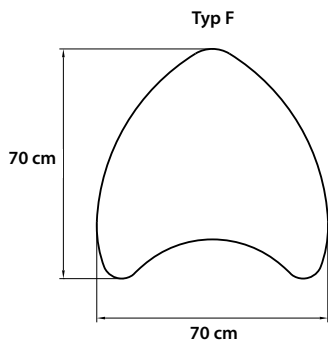

Flatscreenhållare