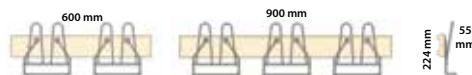

GONDOL för fristående montering

Gondol - Gondol för fristående montering. Mellanstag, 2 st placeras mellan varje gondol.

Rygglist - Används som ryggstöd vid fristående placering av gondoler.