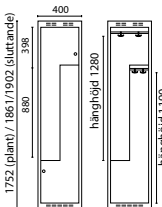

Z-SKÅP

Bredd 400 mm - Djup 400 mm

Bredd 400 mm - Djup 550 mm

3 Z 1

Z-SKÅP

Bredd 300 mm - Djup 400 mm

Bredd 300 mm - Djup 550 mm

4 Z 1