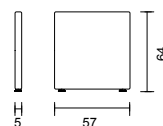

Sektionssoffa BITS med stomme av massiv trä.
Sits och rygg, stoppning av formskuren kallsaum.
Fjädrande sittelement, Nozag. Kromade metallben.
Finns med varinater utan och med armstöd (A1,
A2, hög rygg B1)

DESIGN: PETER ANDERSSON

BITS med armstöd A1

35021

35022

35023

BITS med armstöd A2

35031

35032

35033

BITS med hög rygg

35051

35052

35053

BITS utan armstöd

35011

35012

35013

BITS pall/bänk

35001

35002

35003

BITS hörndel och armstöd

35100

35150

35160

35170