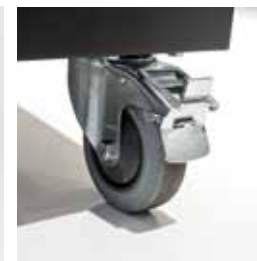

Inredning

Samtliga fack har eget eluttag, tillkoppling till el-nätet sker via en gemensam tillkoppling med egen 16A säkring. Vagnar märkta SEQ har dessutom sekventiell styrning av strömmen till varje fack så att inte alla laddningsstationer startar samtidigt. Detta med tanke på elsäkerheten.

Färger

Laddskåpsvagnen levereras som standard i miljövänlig pulverlack, med svart stomme RAL 9005 och ljusgrå dörrar RAL 7035. Du kan få såväl skåpstomme som dörrar i de kulörer du önskar enligt färgskala RAL (pristillägg).

Lås

Stabil 2-punkt låsning med spanjolett, fabrikat Ronis.

dörrar

Vagnen är utrustad med kraftig ståldörr. Konstruktion av specialprofilerat stål infälld i karmen. Dörren är pulverlackerad i samma färg på båda sidor. Tjocklek 15 mm.

Underrede

Stora lättrollade hjul med broms.