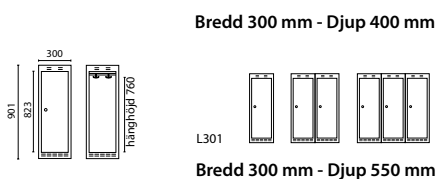

L301

LÅGT HELSKÅP

Bredd 300 mm - Djup 400 mm

Bredd 300 mm - Djup 550 mm

Skåp i bredd	Antal dörrar	Art.nr Plant tak	Art.nr Sluttande tak	Pris
1	1	cls3040p1l01t01a3913		1 709 kr
2	2	cls3040p2l01t01a3913		2 648 kr
3	3	cls3040p3l01t01a3913		3 751 kr
1	1	cls3055p1l01t01a3913		1 785 kr
2	2	cls3055p2l01t01a3913		2 774 kr
3	3	cls3055p3l01t01a3913		3 926 kr