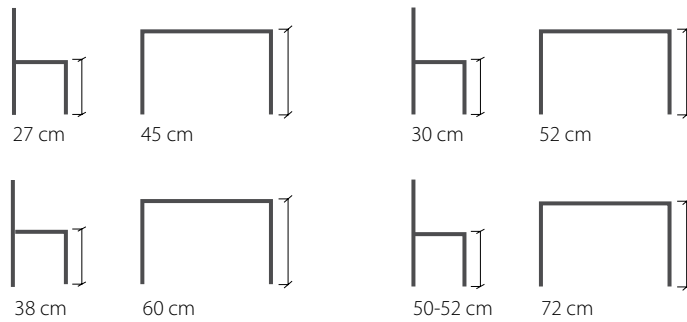

Sitheterna kan vara utan armstöd, eller med ett eller två. Sithöjden är 44/46 cm som standard men andra höjder finns som tillval.

Armstöden är klädda med svart läder som standard. Balkar, benstativ och fotplattor lackeras enligt våra RAL standard kulörer men kan även fås lackerade i andra RAL kulörer mot tillägg.

För att uppnå en god ergonomi rekommenderar vi olika höjder mellan stolssitsen och bordsskivan beroende på ålder.

Barn 0 - 6 år: 18-22 cm, Barn 6 -12 år: 24 cm, 13 år - vuxen 28 cm

Rekommenderade höjder: Förskola