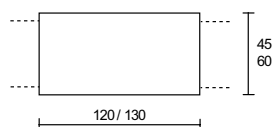

SILHUETT	Artnr	Utförande	Bredd	Djup	Höjd	Vikt	Standard laminat
○ ● ●	03025 - Fällbord	Standard RAL	120 cm	45 cm	73 cm	15 kg	2 518 kr
	03025 - Fällbord	Krom	120 cm	45 cm	73 cm	15 kg	3 554 kr
○ ● ●	03026 - Fällbord	Standard RAL	120 cm	60 cm	73 cm	16 kg	2 671 kr
	03026 - Fällbord	Krom	120 cm	60 cm	73 cm	16 kg	3 607 kr
○ ● ●	03125 - Fällbord	Standard RAL	130 cm	45 cm	73 cm	19 kg	2 871 kr
	03125 - Fällbord	Krom	130 cm	45 cm	73 cm	19 kg	3 807 kr
○ ● ●	03126 - Fällbord	Standard RAL	130 cm	60 cm	73 cm	20 kg	3 166 kr
	03126 - Fällbord	Krom	130 cm	60 cm	73 cm	20 kg	4 102 kr
	03058 - Halvrund ändskiva		90 cm	45 cm		6 kg	3 090 kr
	03059 - Halvrund ändskiva		120 cm	60 cm		10 kg	3 308 kr
	03053 - Hörnskiva		45 cm	45 cm		3 kg	1 489 kr
	03055 - Hörnskiva		60 cm	60 cm		9 kg	2 276 kr
	03051 - Mellanskiva		120 cm	45 cm		12 kg	2 158 kr
	03052 - Mellanskiva		120 cm	60 cm		15 kg	2 259 kr
	03061 - Panelskiva 16 mm		120 cm	45 cm		12 kg	1 863 kr
	03062 - Panelskiva 16 mm		120 cm	60 cm		13 kg	2 022 kr
	03063 - Panelskiva 16 mm		130 cm	45 cm		14 kg	1 922 kr
	03064 - Panelskiva 16 mm		130 cm	60 cm		15 kg	2 060 kr
	K104497 Bordsvagn (för bord 120 cm)		130 cm	58 cm	142 cm	22 kg	3 195 kr
	K104497-1 Bordsvagn (för bord 130 cm)		150 cm	58 cm	142 cm	23 kg	3 245 kr
	Bordsvagnen rymmer 8-10 bord Silhuett						
	Kopplingsbeslag kortsidor, 2 st / bord						
							401 kr

Rekommenderad höjd | Stol 44 cm - Bord 73 cm |