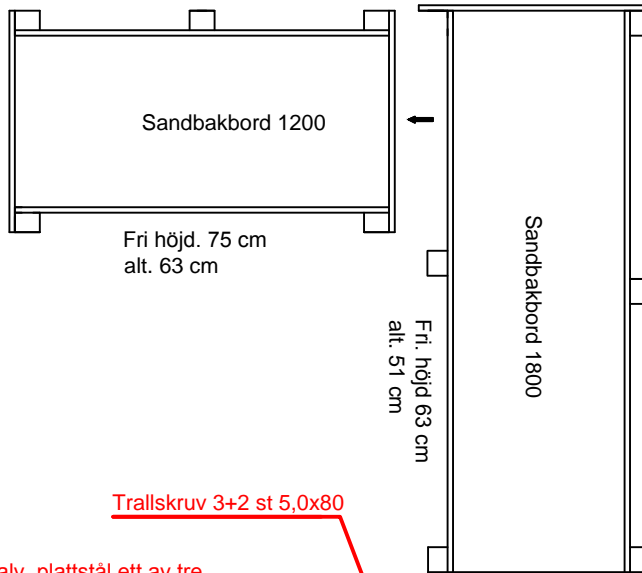

Monteringsanvisning- Sandbakkbordet Super

Sandbakkbordet "Super"
1 st sandbakkbord inv.mått 1800 mm
1 st sandbakkbord inv.mått 1200 mm
3 st galv. plattstål, till förankring
10 st galv. väderplattor

KPLN-design
Sandbakkbordet
"Super"
Mönsterskydd
Kristian G