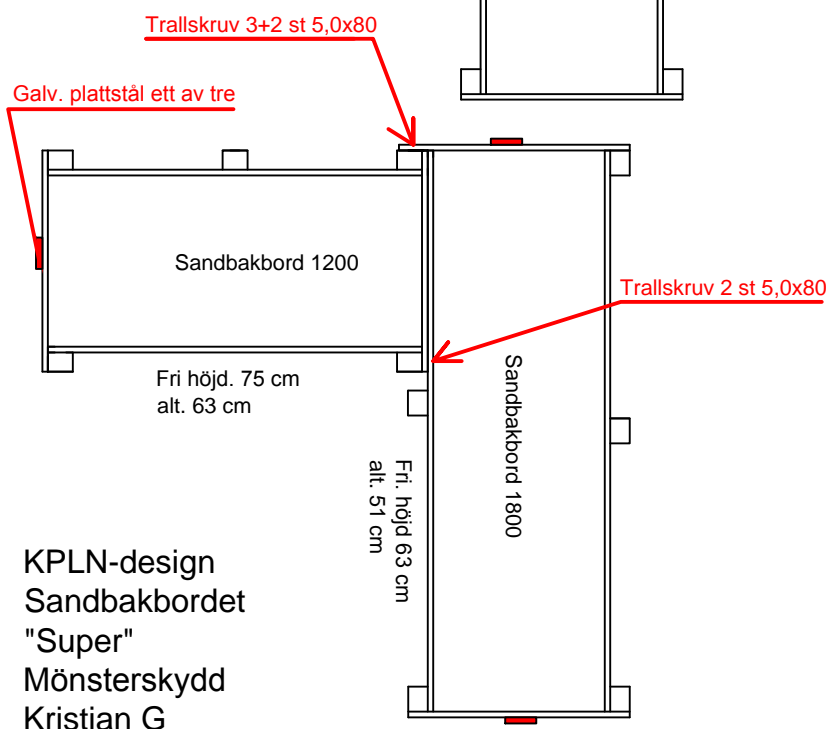

Monteringsanvisning- Sandbakkbordet Super

Sandbakkbordet "Super"
1 st sandbakkbord inv.mått 1800 mm
1 st sandbakkbord inv.mått 1200 mm
3 st galv. plattstål, till förankring
10 st galv. väderplattor

KPLN-design
Sandbakkbordet
"Super"
Mönsterskydd
Kristian G