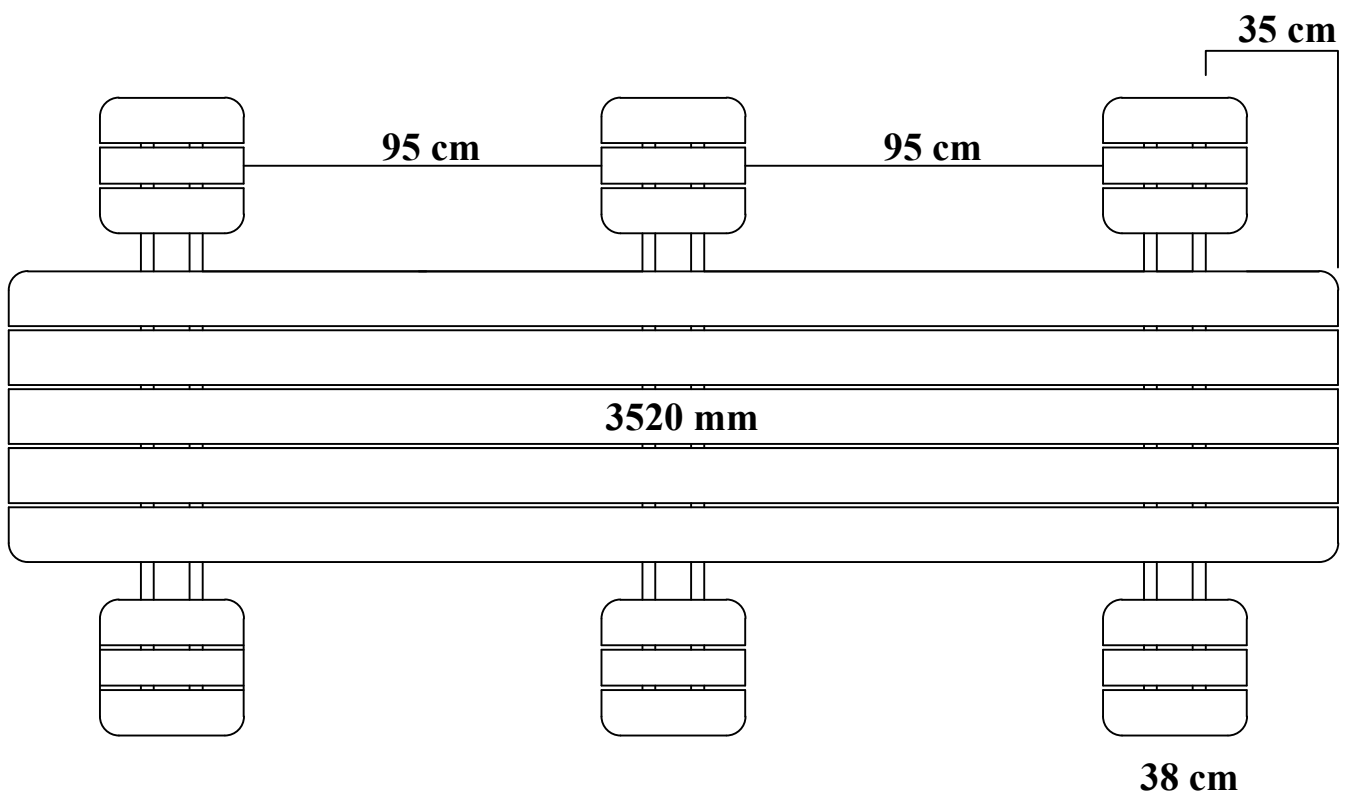

## Monteringsanvisning för det Långa bordet

**KPLN Design**  
**Långbordet 6-6**  
**Art.nr: NG:607**  
**Mönsterskydd**