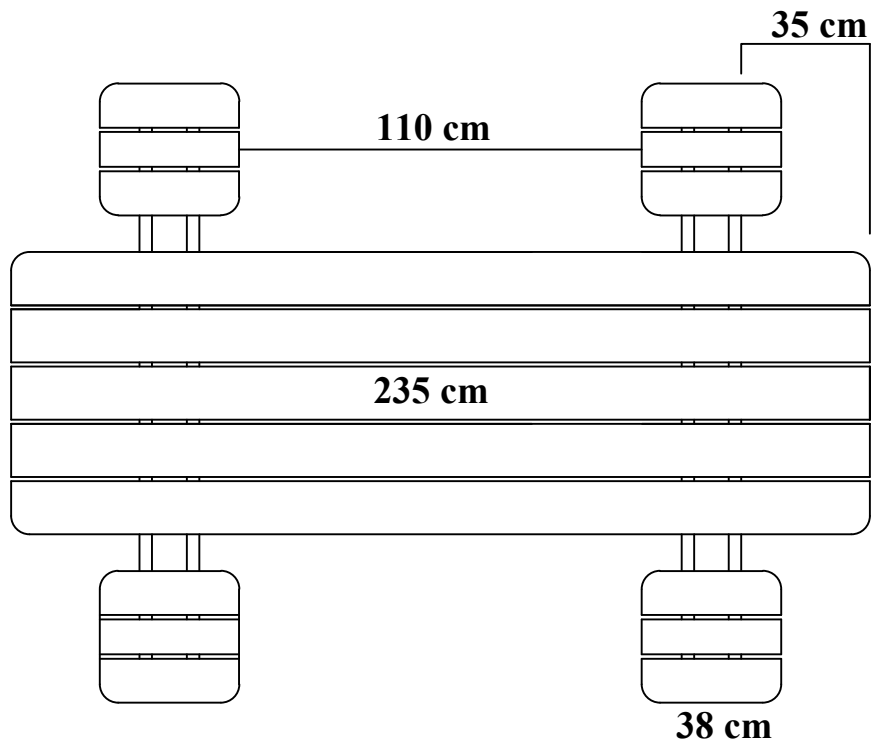

Monteringsanvisning för det Korta bordet

KPLN Design
Korta Bordet 4-4
Art.nr: NG:605
Mönsterskydd