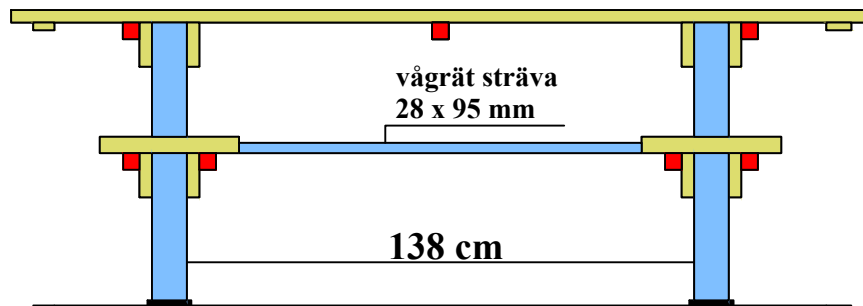

Monteringsanvisning för det Korta bordet

KPLN Design
Korta Bordet 4-4
Art.nr: NG:605
Mönsterskydd