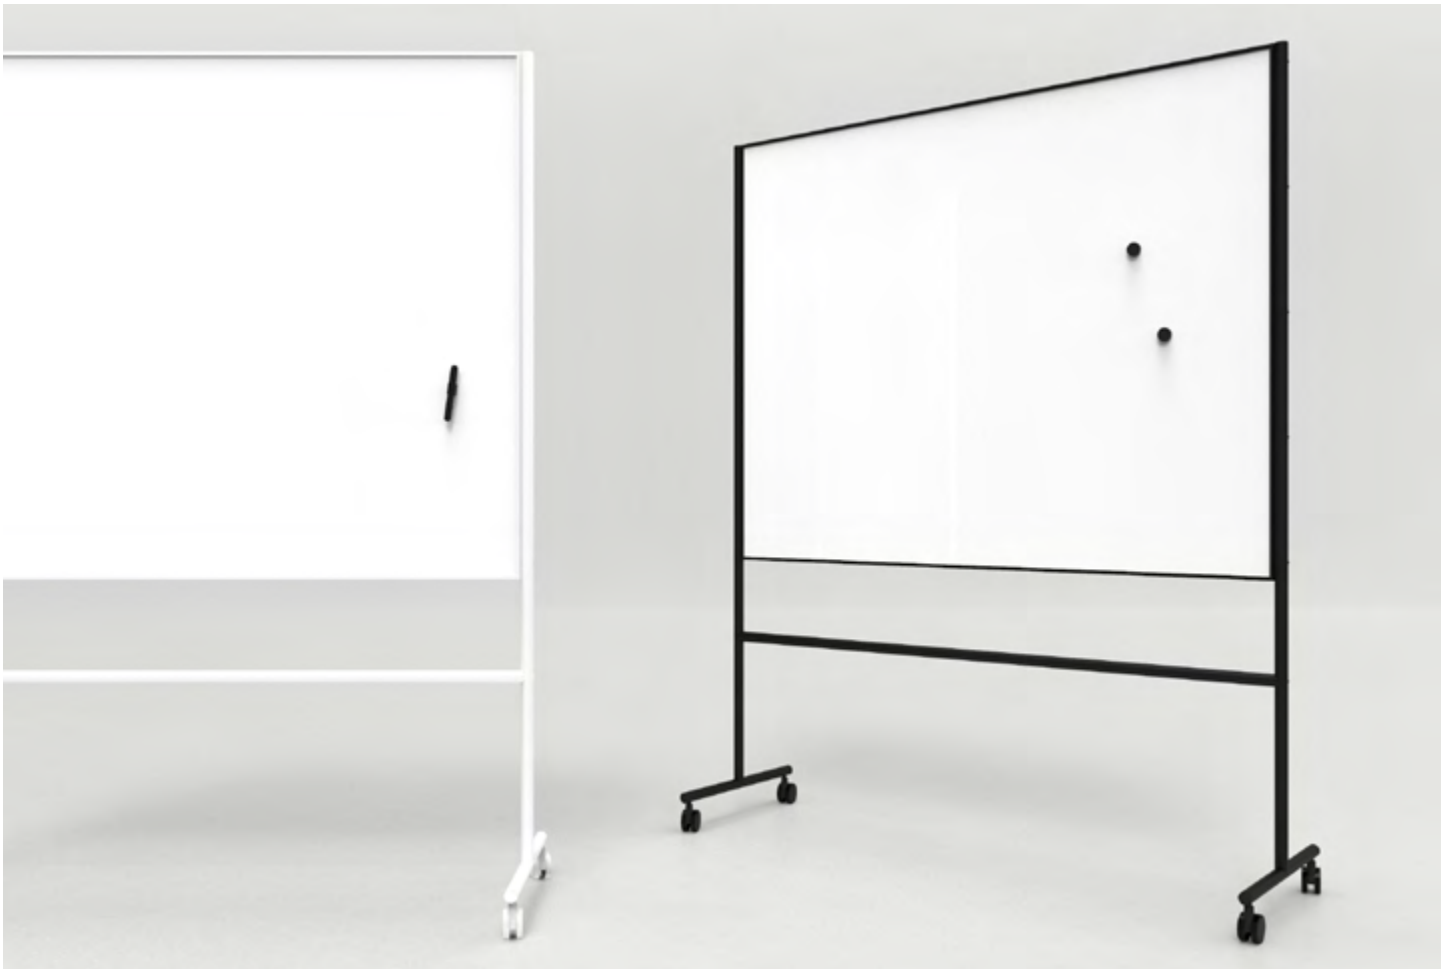

707 x 1960 x 500

1507 x 1960 x 500

2007 x 1960 x 500

ONE DOUBLE-SIDED

Dubbelsidig mobil whiteboard med två emaljerade magnetbärande skrivytor. Med sina rundade ben och markerade ram får ONE ett karaktäristiskt och tidlöst uttryck. Fyra vita eller svarta hjul, varav två låsbara. Design HALLEOED.

Emaljerad magnetbärande skrivyta
Skrivytan är Cradle to Cradle-certifierad
30 års garanti på skrivytan
Ställbara blädderblockskrokar
FSC Mix: FSC-C170086

Artikelnummer	Benämning	Mått b x h x d mm	Pris
91043V	ONE Mobil dubbelsidig whiteboard, Vit	1567 x 1960 x 500 (1507 x 1207)	9 381 kr
91043S	ONE Mobil dubbelsidig whiteboard, Svart	1567 x 1960 x 500 (1507 x 1207)	9 381 kr
91044V	ONE Mobil dubbelsidig whiteboard, Vit	2067 x 1960 x 500 (2007 x 1207)	10 776 kr
91044S	ONE Mobil dubbelsidig whiteboard, Svart	2067 x 1960 x 500 (2007 x 1207)	10 776 kr