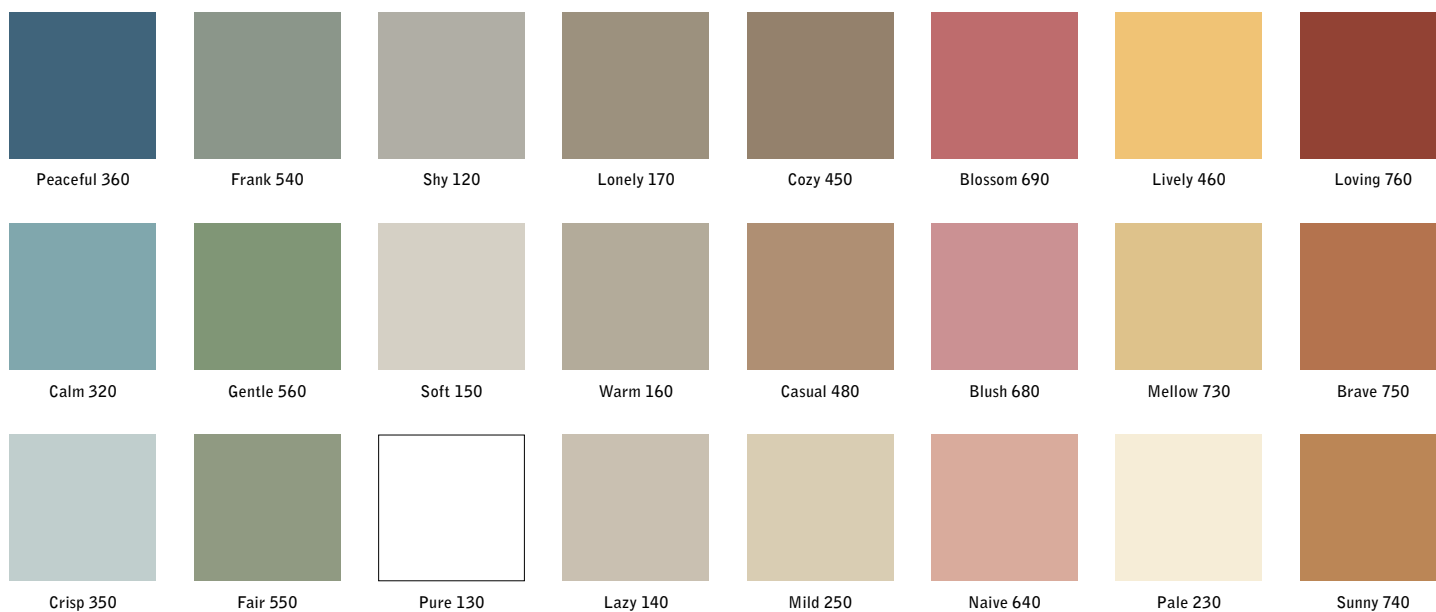

Övriga färger offereras

2000x 2000
41537MZ-2

3000 x 2000
41537MZ-3

4000 x 2000
41537MZ-4

5000 x 2000
41537MZ-5

AREA

Skrivtavla i glas kantad av en ram i massiv ek. Tavlan har en distans mellan ramen och glaset, något som för tankarna till en klassisk canvasram. Area finns att få till alla våra Mood- och Silk-glastavlor. Designad av HALLEROED.