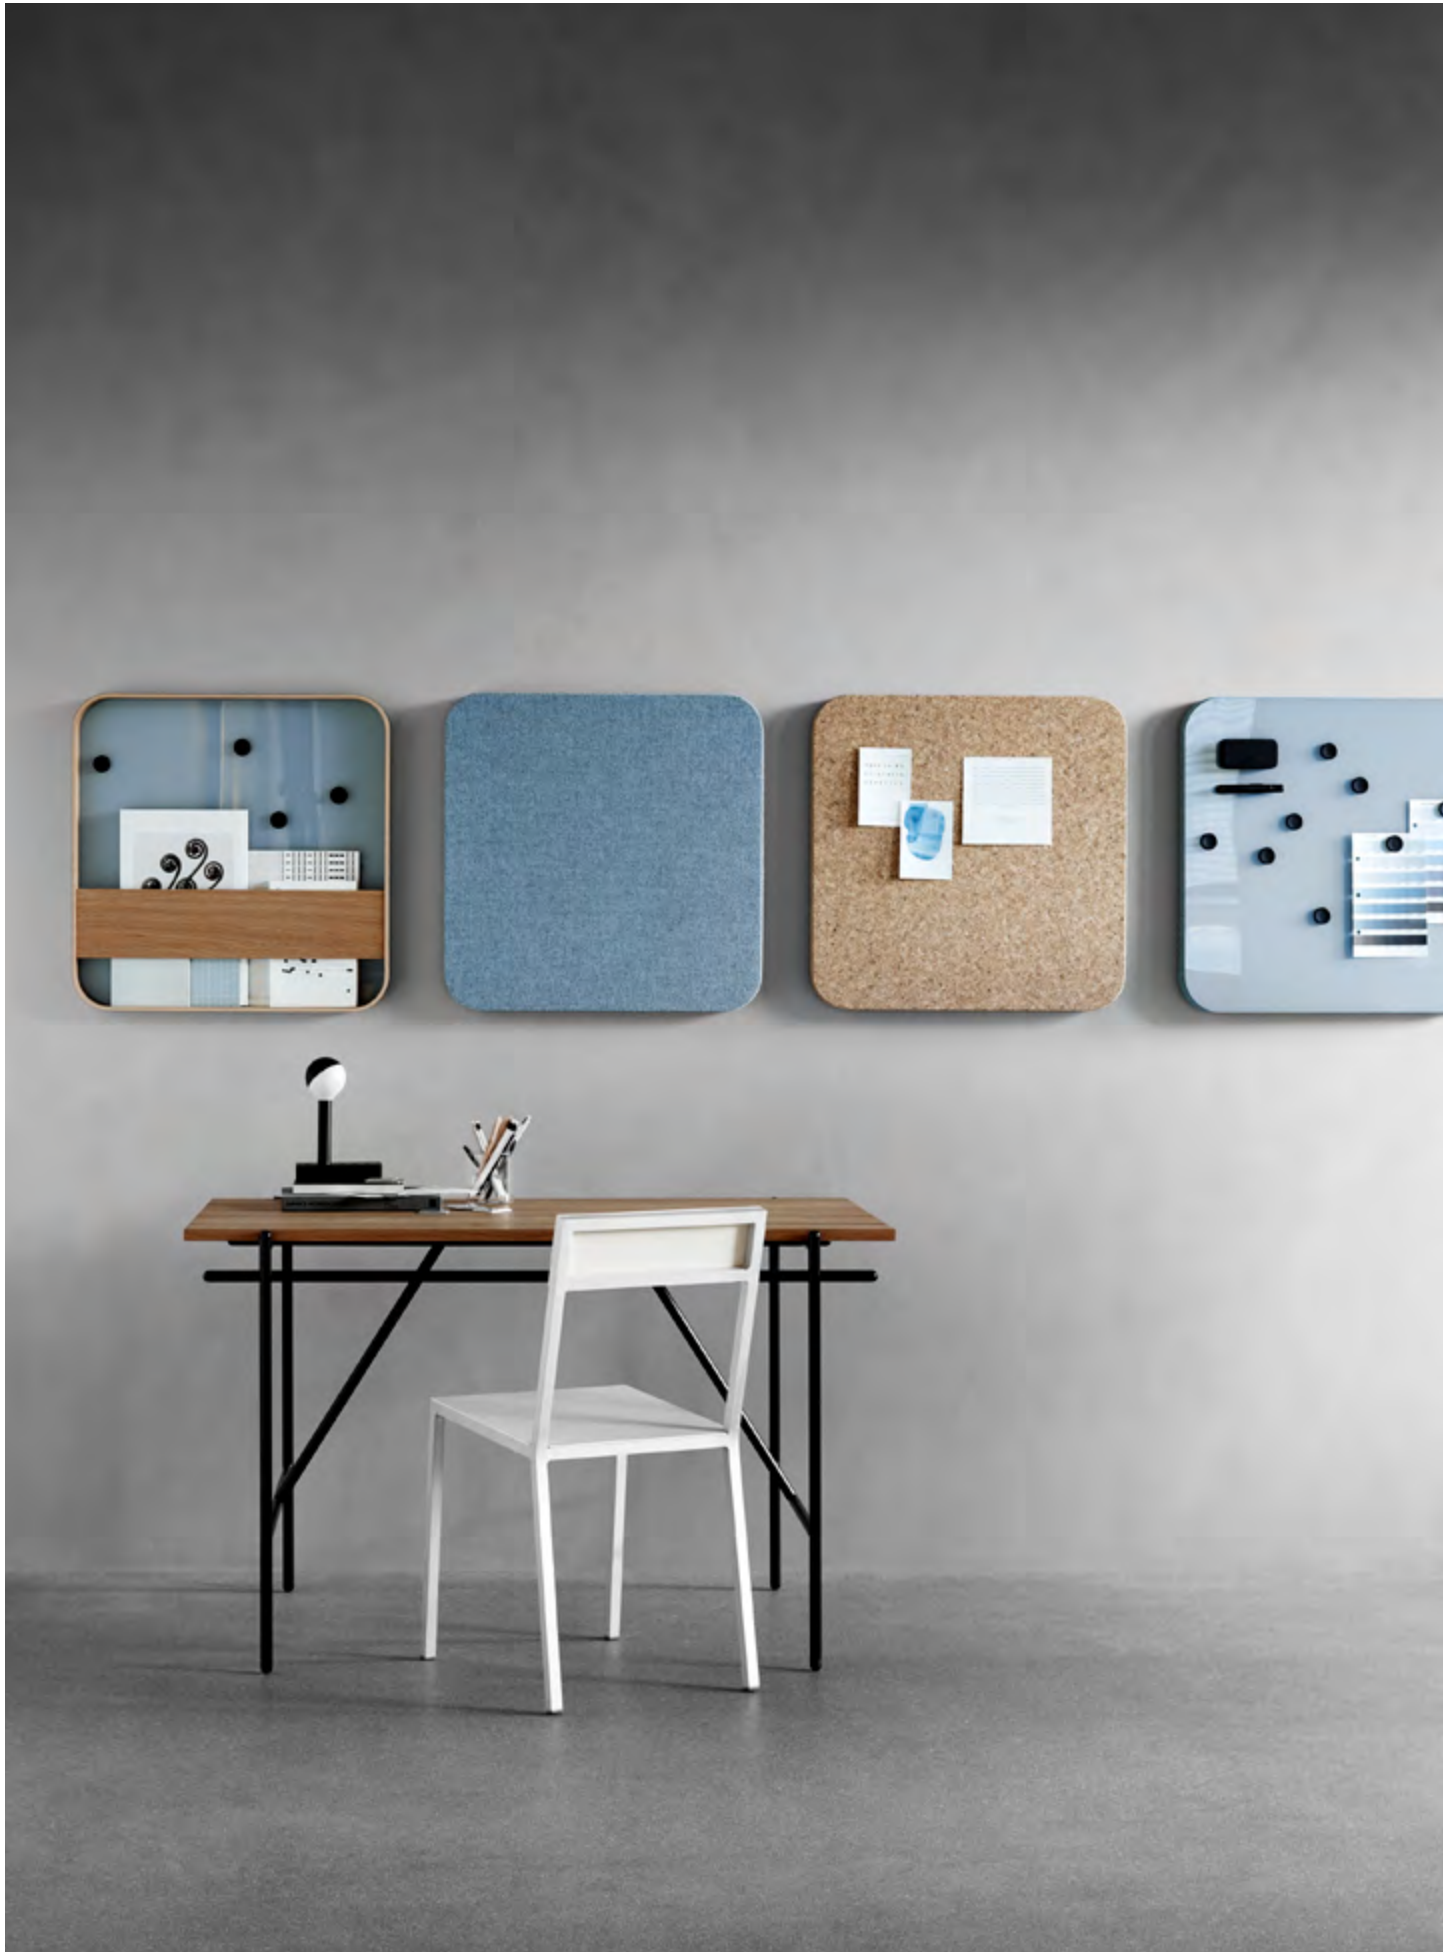

Naive 640
Synergy LDP74

Mellow 730
Synergy LDP45

BLOC

Kvadratiska tavlor med mjukt rundade hörn som kombinerar flera olika material och funktioner. Bloc finns som skrivtavla, anslagstavla, ljudabsorbent eller tidningsställ. Kan placeras för sig själv eller i större kluster med flera användningsområden. Finns i flera utvalda glas- och tygkombinationer tillsammans med massiv kork och böjträram tillverkad i ek. Design HALLEROED och MATTI KLENELL.