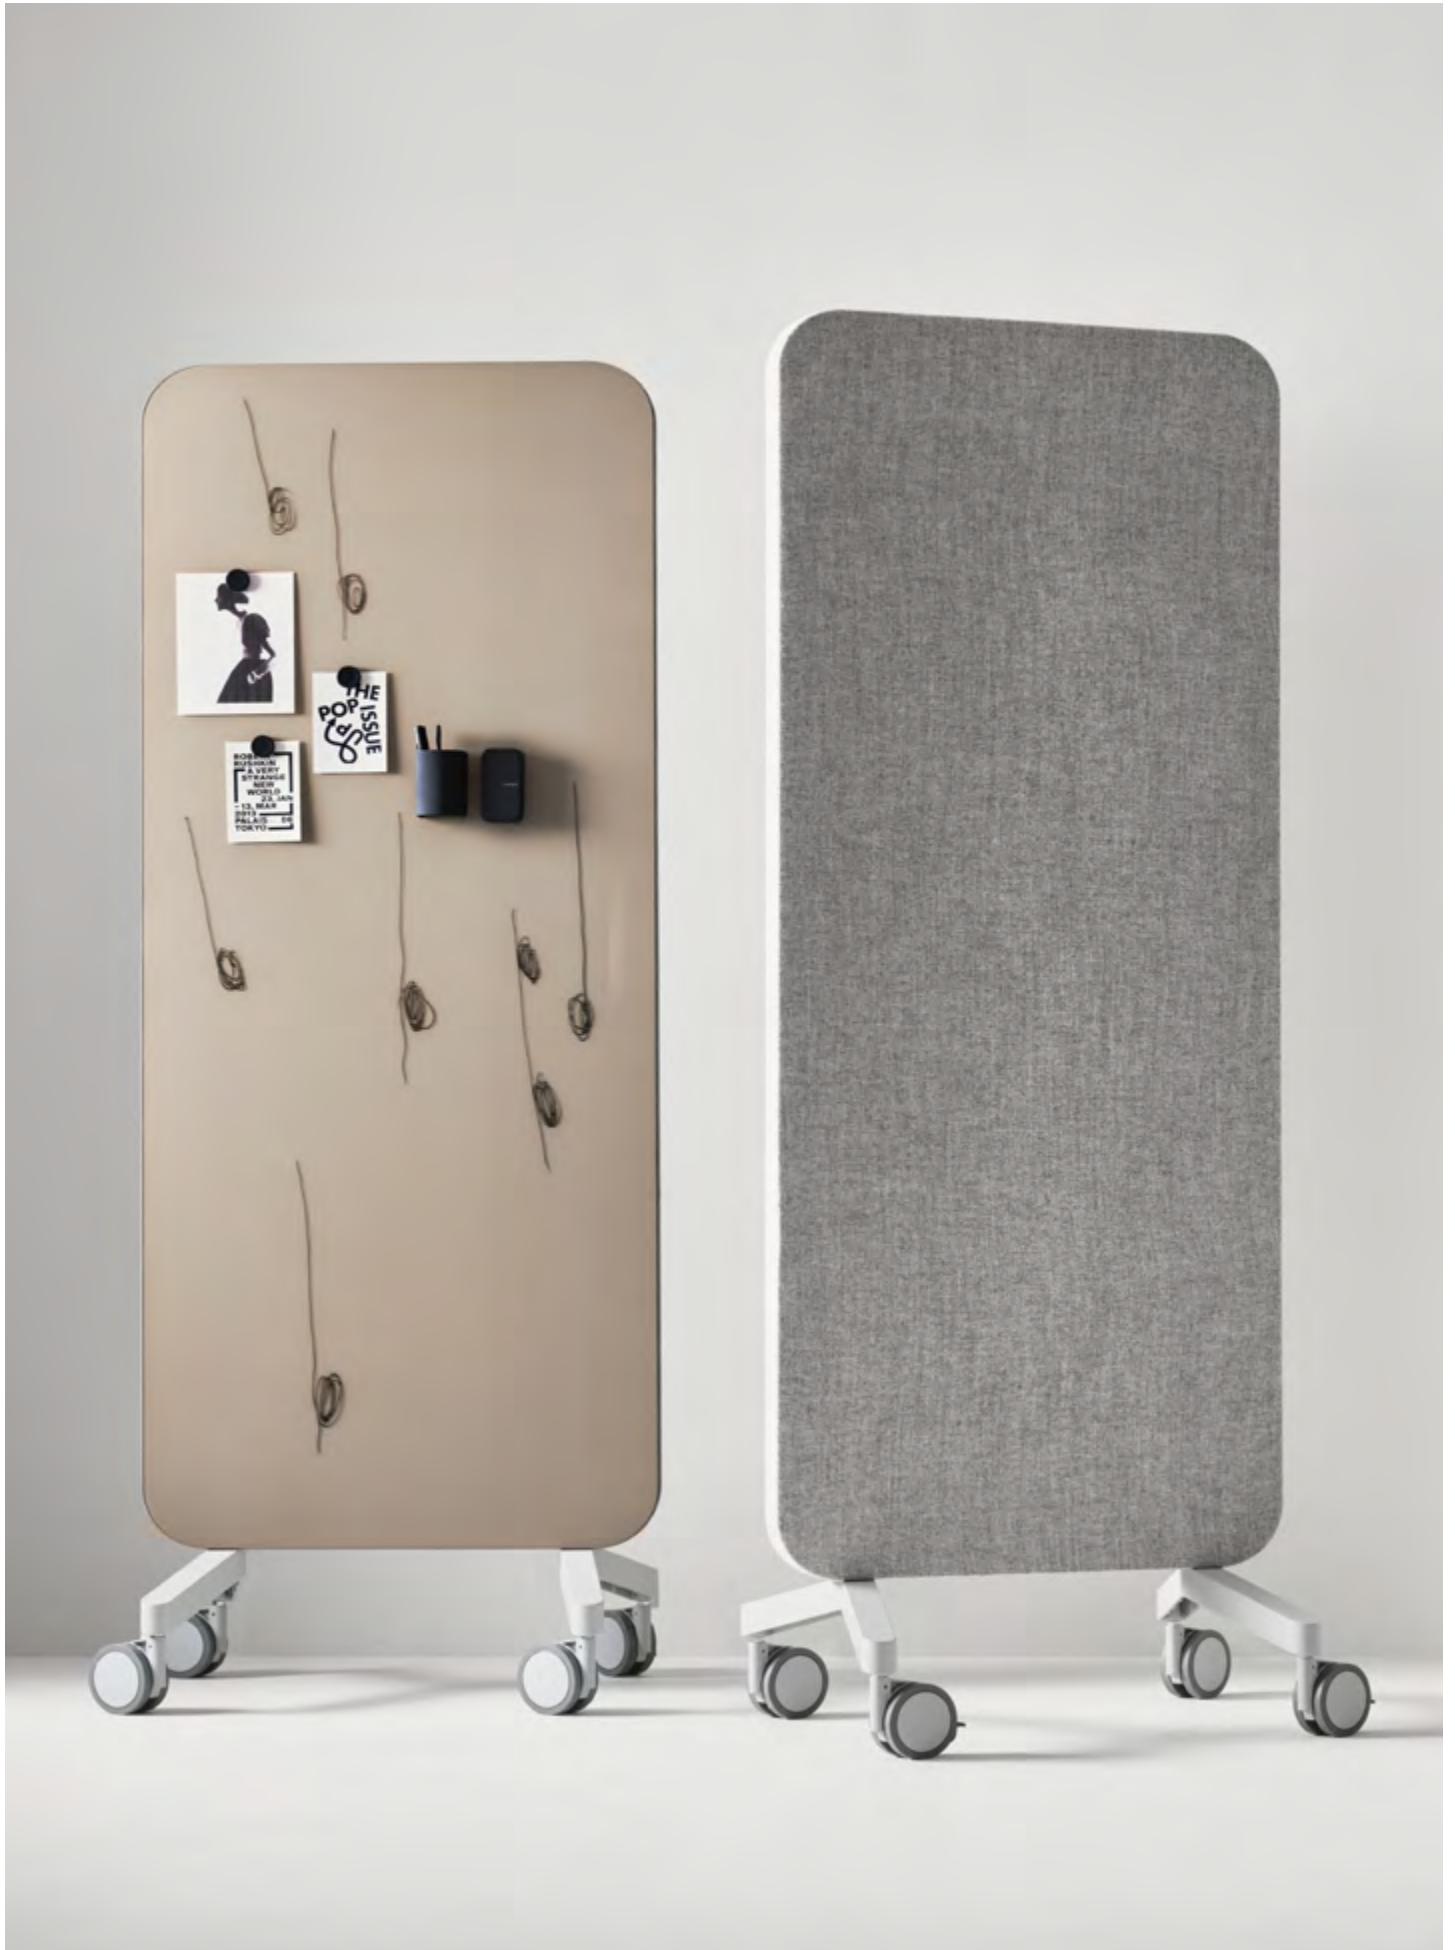

1200 x 1855 x 165

Pärlvit

Ljusgrå

Umbragra

Ek