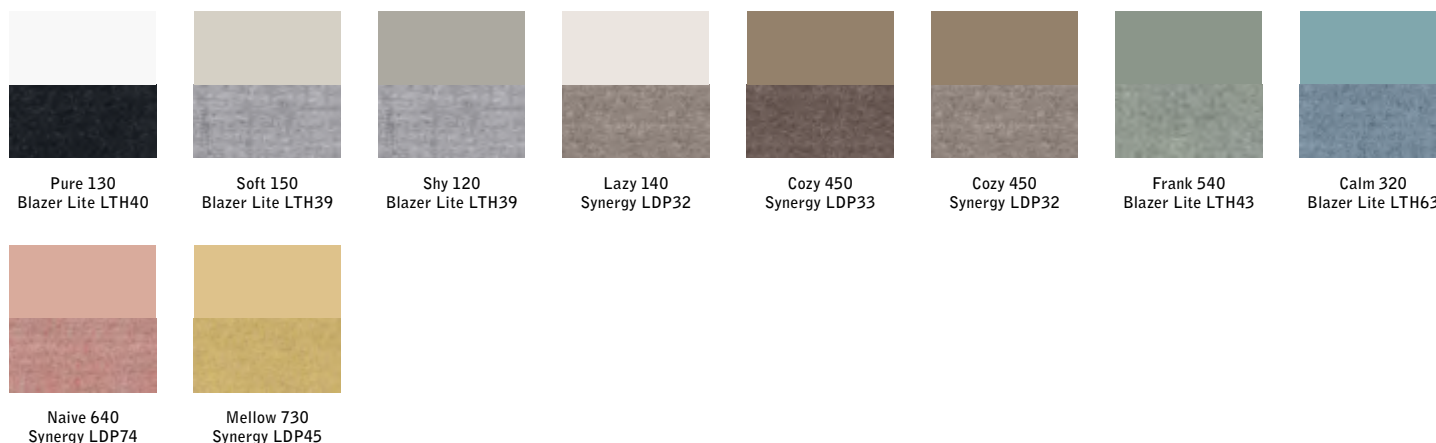

10 färgkombinationer
Magnetbärande skrivyta
Härdat optiskt glas
Fötter i grå, svart eller ek
45 mm ljudabsorberande fyllning
FSC Mix: FSC-C170086
EPD (EPD International): S-P-04947
Nyhet: SILK-GLASS®

Artikelnummer	Benämning	Mått b x h mm	Pris
70507-tyg-glas	MOOD FABRIC Mobil glastavla	700 x 1960	10 056 kr
70501-tyg-glas	MOOD FABRIC Mobil glastavla	1000 x 1960	10 955 kr
70504-tyg-glas	MOOD FABRIC Mobil glastavla	1500 x 1960	14 045 kr
70507M-tyg-glas	MOOD FABRIC Mobil glastavla, SILK-GLASS®	700 x 1960	12 067 kr
70501M-tyg-glas	MOOD FABRIC Mobil glastavla, SILK-GLASS®	1000 x 1960	13 146 kr
70504M-tyg-glas	MOOD FABRIC Mobil glastavla, SILK-GLASS®	1500 x 1960	16 854 kr
1755	MOOD FABRIC Fot/Hjul-sats Grå (beställs separat)		3 194 kr
1755-S	MOOD FABRIC Fot/Hjul-sats Svart (beställs separat)		3 194 kr
8755	MOOD FABRIC Fot Ek, svarta hjul (beställs separat)		5 056 kr