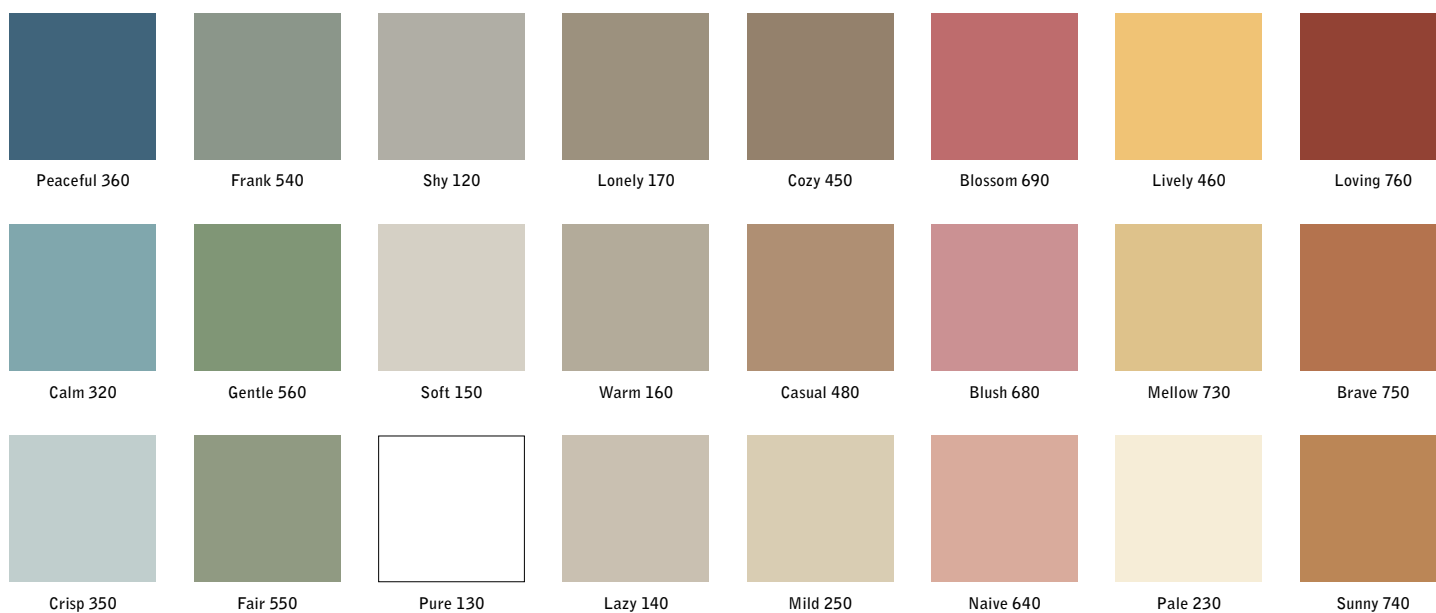

1200 x 1960

750 x 1960

70915/70925

70910/70920

WOOD MOBILE

En mobil whiteboardtavla som är tillverkad i massiv ek med en kontrasterande vit glasemaljerad skrivyta. Raka, enkla linjer kombinerat med en omsorg om alla detaljer gör den här möbelen till ett elegant tillägg i alla typer av kontors- eller utbildningsmiljöer. Design HALLEROED.