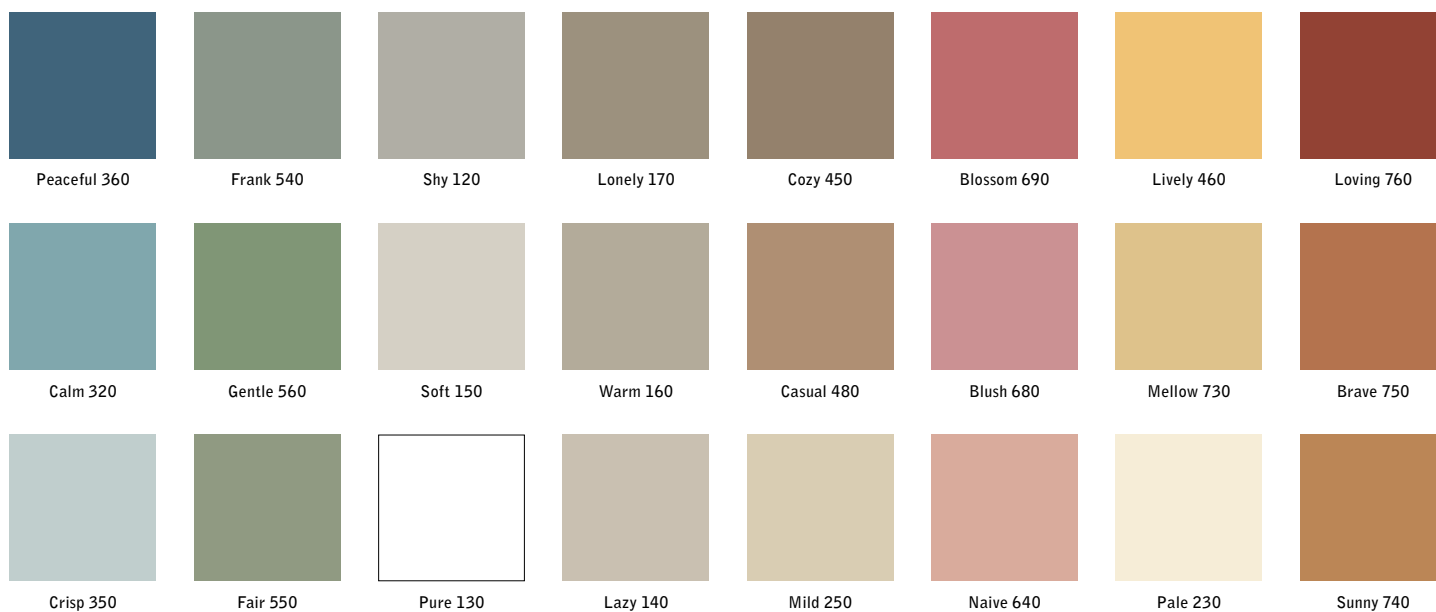

Övriga färger offereras

2000x 2000
41537Z-2

3000 x 2000
41537Z-3

4000 x 2000
41537Z-4

5000 x 2000
41537Z-5

SILK WALL

SILK-GLASS® är ett banbrytande material med en silkeslen matt yta. Inga reflektioner och precis lika bra att skriva på och sudda som vanligt glas. Den unika ytan ger våra 24 utvalda färger ett vackert djup och en rik färgton som fångar ljusets skiftningar under dagen. Det gör Silk Wall till en revolutionerande matt skrivtavla.