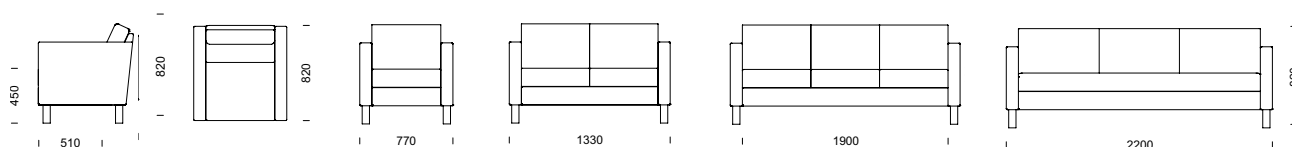

**LABYRINT** kan förses med ben i trä med metallkrage.

LABYRINT 2-sitssoffa bredd 1330 mm, 3-sitssoffa bredd 1900 mm

49

LABYRINT fätölj/soffa

LABYRINT vilbädd med ben i pulverlackerat stål. Hel sitsdyna i kallsaum med pocketkärna.