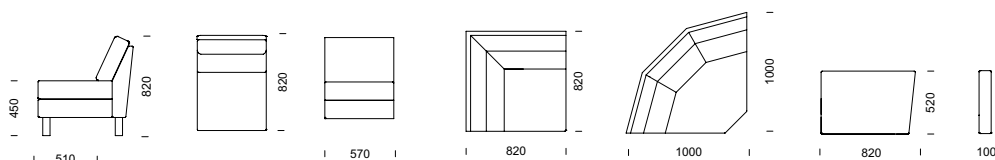

LABYRINT LÅG 2-sitsmodul bredd 1130 mm, 3-sitsmodul bredd 1700 mm

51

LABYRINT sektion

LABYRINT ritningar för kombinationer – se sidan 86.

FAKTA Stomme i massivt trä med nozagbotten som standard. Fast plywoodbotten finns som tillval. Stoppning i kallskum. All klädsel på både stomme och dynor är helt avtagbar och har förlängda dragkedjor. Standard är ben i massiv björk. Som tillval finns ben i lackad bok, oljad eller lackad ek, i täcklackat utförande, ben i metall alternativt medar. Tillverkas även i specialmått.

LABYRINT LÅG sektion (pris i SEK)	b/d/h/sitthöjd/sitsdjup	Tyg- åtgång	Insänt tyg	Prisgr.1	Prisgr. 2	Prisgr. 3	Prisgr. 4	Läder standard
1-sitsmodul	570/820/820/450/510 mm	2,4 m	5 767	6 360	7 056	7 180	7 519	9 442
2-sitsmodul	1130/820/820/450/510 mm	4,7 m	9 246	10 210	11 577	11 815	12 478	16 246
3-sitsmodul	1700/820/820/450/510 mm	6,1 m	12 284	13 568	15 344	15 651	16 512	21 403
Hörn vinkel	820x820 mm	4,4 m	13 245	14 733	15 924	16 133	16 711	19 997
Hörn rundat	1000x1000 mm	4,4 m	13 245	14 733	15 924	16 133	16 711	19 997
Armstöd/par	Bredd 100 mm	1,8 m	3 688	4 104	4 628	4 720	4 973	6 419
Mellanarmstöd	–	0,6 m	2 058	2 132	2 263	2 415	2 610	3 743
Kombination 1VH2	1490x2050 mm	13,3 m	31 945	35 408	39 186	39 846	41 680	52 103
Kombination 1VH3	1490x2620 mm	14,7 m	34 983	38 767	42 953	43 683	45 715	57 262
Kombination 2VH2	2050x2050 mm	15,6 m	35 426	39 257	43 707	44 481	46 639	58 907
Kombination 2VH3	2050x2620 mm	17,0 m	38 463	42 617	47 474	48 319	50 674	64 064
Kombination 3VH3	2620x2620 mm	18,4 m	41 500	45 976	51 241	52 156	54 708	69 222
Kombination 2VH2VH2	2050x2770x2050 mm	24,7 m	57 917	64 201	71 208	72 429	75 828	95 150
Kombination 3VH3VH3	2620x3340x2620 mm	28,9 m	67 029	74 278	82 509	83 941	87 932	110 623
Kombination 1RH2	1670x2230 mm	13,3 m	31 945	35 408	39 186	39 846	41 680	52 103
Kombination 1RH3	1670x2800 mm	14,7 m	34 983	38 767	42 953	43 683	45 715	57 262
Kombination 2RH2	2230x2230 mm	15,6 m	35 426	39 257	43 707	44 481	46 639	58 907
Kombination 2RH3	2230x2800 mm	17,0 m	38 463	42 617	47 474	48 319	50 674	64 064
Kombination 3RH3	2800x2800 mm	18,4 m	41 500	45 976	51 241	52 156	54 708	69 222
Kombination 2RH2RH2	2230x3130x2230 mm	24,7 m	57 917	64 201	71 208	72 429	75 828	95 150
Kombination 3RH3RH3	2800x3700x2800 mm	28,9 m	67 029	74 278	82 509	83 941	87 932	110 623

LABYRINT tillval (se föregående uppslag)