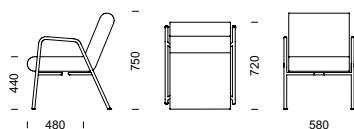

# BIA fåtölj

*Bia är en riktigt komplett sittmöbelseerie med enkel och modern design. Möblera med pallar, fåtöljer, soffor och sektionsoffor – med eller utan mellanliggande bord eller armstöd enligt eget tycke. Välj mellan stomme*

*i pulverlackerat stål eller gavel i formpressat trä. Klädseln är helt avtagbar på samtliga varianter. Design: Staffan Lauthers*

**BIA** fåtölj i björk.

**BIA** fåtölj i stålror med hög gavel.

**BIA** fåtölj i stålror med armstödsplattor i björk.

**BIA** fåtölj i stålror med låg gavel.

BIA fåtölj i björk

BIA fåtölj i stål

5  
BIA  
fåtölj

**FAKTA** Stomme i pulverlackerat stål (silver: RAL 9006). Sittelement i formpressad plywood med stoppning av kallskum. Klädseln är helt avtagbar. Sidogavlar finns i högt och lågt utförande och mellangavlar i stål finns i lågt utförande. Sidogavlar kan även fås i formpressad björkplywood. Den höga gaveln kan förses med armstödsplatta i bok, björk eller ek.

**BIA fåtölj i björk** (pris i SEK)

	b/d/h/sitthöjd/sitsdjup	Tyg- åtgång	Insänt tyg	Prisgr.1	Prisgr. 2	Prisgr. 3	Prisgr. 4
Fåtölj	660/720/750/440/480 mm	1,4 m	5 939	6 267	6 671	6 740	6 936
Extra klädsel	–	1,4 m	1 314	1 917	2 328	2 400	2 599