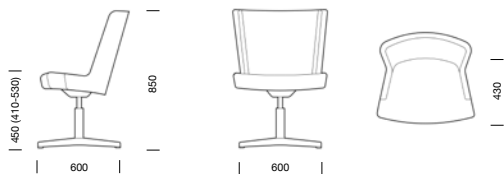

37

FLEXI stol