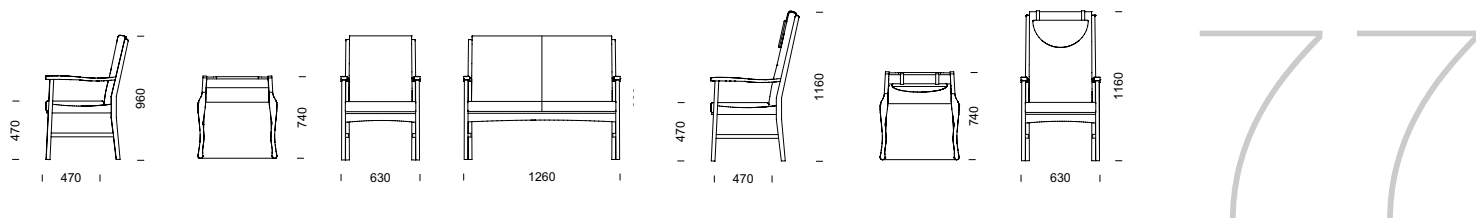

WELL fätölj/soffa