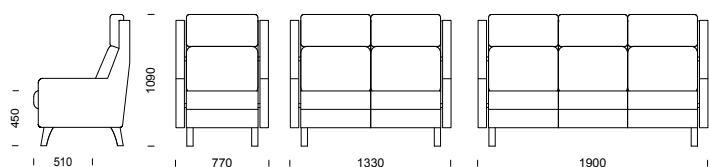

11

BRIDGE vårdfåtölj/vårdsoffa

FAKTA Stomme i massivt trä med nozagbotten. Fast plywoodbotten som tillval. Stopning i kallsaum. Fast klädsel på stomme. Klädseln på dynorna är avtagbar och har förlängda dragkedjor. Ben i massiv björk. Tillval: ben i oljad eller lackad ek alt. i täcklackat utförande, ben i metall och medar i metall.

BRIDGE vårdfåtölj/soffa (pris i SEK)	b/d/h/sitthöjd/sitsdjup	Tyg- åtgång	Insänt tyg	Prisgr.1	Prisgr. 2	Prisgr. 3	Prisgr. 4	Läder standard
Vårdfåtölj/hög rygg med "smulspringor"	770/790/1090/450/510 mm	5,9 m	11 087	12 095	13 344	13 460	14 222	19 160
2-sits vårdsoffa/hög rygg med "smulspringor"	1330/790/1090/450/510 mm	10,2 m	13 266	14 634	16 486	16 829	17 694	23 861
3-sits vårdsoffa/hög rygg med "smulspringor"	1900/790/1090/450/510 mm	11,7 m	16 344	18 050	20 392	20 820	21 919	29 041
Fotpall med vinklinsbar skiva	500/400/420/420/400 mm	1,2 m	4 041	4 208	4 371	4 464	4 605	6 224

BRIDGE tillval	Ben, trä täcklackade, vit/svart	Ben, ek (olja eller lackad)	Ben, metall RAL 9006, silverlack	Ben, förhöjda +20 mm	Medar, metall RAL 9006, silverlack	Fast botten	Hel sitsdyna	Sjukhusväv		Läder- skoning på armstöd
	tilllägg/enhet	tilllägg/enhet	tilllägg/enhet	tilllägg/enhet	tilllägg/enhet	tilllägg/enhet	tilllägg/enhet	sits	537	pris/par
vårdfåtölj						596	–	rygg hel	537	1 551
2-sits vårdsoffa	585	740	1 476	715	812	715	1 253	rygg nedre del	381	
3-sits vårdsoffa						835				

specialfärg
mot tillägg

specialfärg
mot tillägg

specialfärg
mot tillägg