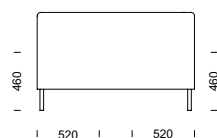

**EDGE GRANDE** i kombination med två stycken **EDGE 2-sitsmoduler** med ett armstöd.

EDGE GRANDE I

35

EDGE GRANDE Z

EDGE GRANDE T

EDGE GRANDE H

EDGE GRANDE soffa/sektionsmöbel

**FAKTA** Stomme i plywood och foam samt stoppning av kallsaum. Avtagbar klädsel på sitsdynor. Som standard är sitsen fastsatt med kardborreband. Fastskruvad sitsdyna är tillval. Standard är ben i björk eller silverlackerad metall. Mot tillägg finns ben i lackad bok, oljad eller lackad ek liksom sockel samt små medar.