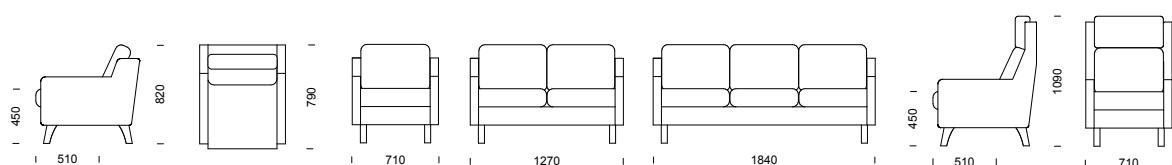

BIA sektionsmöbel (pris i SEK)	b/d/h/sitthöjd/sitsdjup	Tyg- åtgång	Insänt tyg	Prisgr.1	Prisgr. 2	Prisgr. 3	Prisgr. 4
1-sitsmodul exkl. gavlar	500/720/750/440/480 mm	1,4 m	4 286	4 614	5 017	5 086	5 283
2-sitssoffa	1130/720/750/440/480 mm	2,8 m	9 587	10 217	10 990	11 126	11 503
3-sitssoffa	1680/720/750/440/480 mm	4,2 m	14 282	15 228	16 388	16 590	17 156
Pall	580/500/440/440/460 mm	0,6 m	2 373	2 471	2 644	2 673	2 758
2-sitspall	1130/500/440/440/460 mm	1,2 m	4 444	4 765	5 110	5 169	5 338
3-sitspall	1680/500/440/440/460 mm	1,8 m	6 511	7 057	7 576	7 667	7 917
Mellangavel, stål (låg)/st	40/-/-/- mm	-	597	597	597	597	597
Sidogavlar, stål (låg alt. hög)/st	50/-/-/- mm	-	776	776	776	776	776
Sidogavlar hög, björk/par	80/-/-/- mm	-	1 654	1 654	1 654	1 654	1 654

gavel. Båda serierna har givetvis vändbara plymårer, avtagbar klädsel samt en rad tillvalsmöjligheter.

Design: K&F

**BRIDGE** 3-sitssoffa och fåtölj med ben i massiv björk.

**BRIDGE** 2-sitssoffa

**BRIDGE** kan förSES med låg, öppen gavel och ben i antingen trä eller metall samt medar. All klädsel på stomme och dynor är helt avtagbar del för del.

**BRIDGE fåtölj/soffa** (pris i SEK)

	b/d/h/sitthöjd/sitsdjup	Tyg- åtgång	Insänt tyg	Prisgr. 1	Prisgr. 2	Prisgr. 3	Prisgr. 4	Läder standard
Fåtölj	710/790/820/450/510 mm	4,0 m	8 629	9 665	10 810	11 019	11 553	15 425
Fåtölj, hög	710/790/1090/450/510 mm	4,8 m	9 728	10 715	11 997	12 099	12 839	17 463
2-sitssoffa	1270/790/820/450/510 mm	5,7 m	11 517	12 834	14 461	14 760	15 521	20 823
3-sitssoffa	1840/790/820/450/510 mm	7,2 m	14 232	15 832	17 887	18 263	19 228	25 366
Mellanarmstöd	–	0,6 m	2 058	2 132	2 263	2 415	2 610	3 743
Fotpall	500/400/420/420/400 mm	1,2 m	3 600	3 767	3 930	4 023	4 164	5 783
Extra klädsel/dyna	–	1,3 m	1 086	1 177	1 416	1 509	1 604	2 200
Armstödsskydd/par	–	1,1 m	961	1 143	1 374	1 435	1 545	2 165