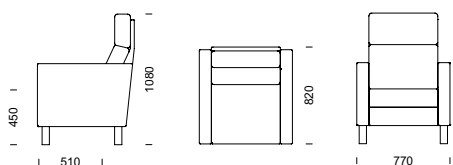

**LABYRINT** kan förses med ben i trä med metallkrage.

LABYRINT 2-sitssoffa bredd 1330 mm, 3-sitssoffa bredd 1900 mm

49

LABYRINT fätölj/soffa

LABYRINT vilbädd med ben i pulverlackerat stål. Hel sitsdyna i kallsaum med pocketkärna.