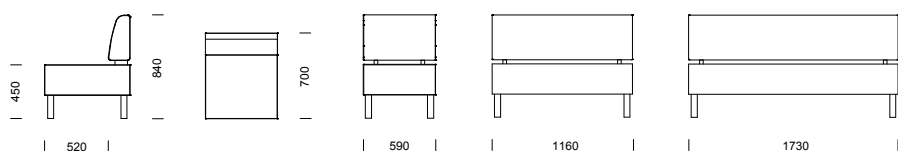

CRICKET utan armstöd

23