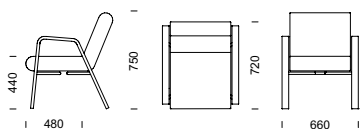

# BIA fåtölj

*Bia är en riktigt komplett sittmöbelseerie med enkel och modern design. Möblera med pallar, fåtöljer, soffor och sektionsoffor – med eller utan mellanliggande bord eller armstöd enligt eget tycke. Välj mellan stomme*

*i pulverlackerat stål eller gavel i formpressat trä. Klädseln är helt avtagbar på samtliga varianter. Design: Staffan Lauthers*

**BIA** fåtölj i björk.

**BIA** fåtölj i stålror med hög gavel.

**BIA** fåtölj i stålror med armstödsplattor i björk.

**BIA** fåtölj i stålror med låg gavel.

BIA fåtölj i björk

BIA fåtölj i stål

5  
BIA  
fåtölj

**FAKTA** Stomme i pulverlackerat stål (silver: RAL 9006). Sittelement i formpressad plywood med stoppning av kallskum. Klädseln är helt avtagbar. Sidogavlar finns i högt och lågt utförande och mellangavlar i stål finns i lågt utförande. Sidogavlar kan även fås i formpressad björkplywood. Den höga gaveln kan förses med armstödsplatta i bok, björk eller ek.

**BIA fåtölj i björk** (pris i SEK)

	b/d/h/sitthöjd/sitsdjup	Tyg- åtgång	Insänt tyg	Prisgr.1	Prisgr. 2	Prisgr. 3	Prisgr. 4
Fåtölj	660/720/750/440/480 mm	1,4 m	5 939	6 267	6 671	6 740	6 936
Extra klädsel	–	1,4 m	1 314	1 917	2 328	2 400	2 599