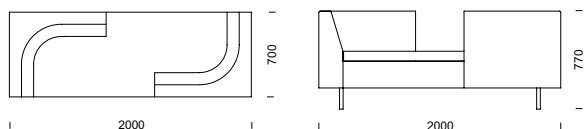

29

EDGE soffa/pall

FAKTA Stomme i plywood och foam samt stoppning av kallsaum. Avtagbar klädsel på sitsdynor. Som standard är sitsen fastsatt med kardborreband. Fastskruvad sitsdyna är tillval. Standard är ben i björk eller silverlackerad metall. Mot tillägg finns ben i lackad bok, oljad eller lackad ek liksom sockel samt små medar.

EDGE soffa/pall (pris i SEK)

	b/d/h/sitthöjd/sitsdjup	Tyg- åtgång	Insänt tyg	Prisgr. 1	Prisgr. 2	Prisgr. 3	Prisgr. 4	Läder standard
2-sitssoffa med armstöd	1600/700/770/460/520 mm	5,5 m	13 894	15 524	17 202	17 495	18 308	22 935
3-sitssoffa med armstöd	2000/700/770/460/520 mm	6,3 m	16 379	18 286	20 207	20 543	21 476	26 777
Fästmannsoffa låg	2000/700/770/460/520 mm	6,0 m	17 489	19 398	21 229	21 548	22 434	27 484
Pall	700/700/460/460/700 mm	2,3 m	5 539	6 241	6 944	7 065	7 406	9 341
3-sitspall med armstöd	2000/700/770/460/520 mm	4,1 m	12 414	13 775	15 026	15 244	15 851	19 300
Prydnadskuddar / par	350 x 350 mm	0,8 m	797	1 099	1 320	1 359	1 465	–
Prydnadskuddar / par	400 x 400 mm	1,0 m	1 051	1 442	1 717	1 765	1 897	–
Prydnadskuddar / par	500 x 500 mm	1,2 m	1 168	1 545	1 826	1 870	2 001	–

EDGE tillval (pris i SEK)

	Ben, lackad bok el. ek, olja ek	Ben, trä med metallkrage, silverlack	Små medar, metall, RAL 9006, silverlack	Medar, metall, RAL 9006, silverlack	Sockel, björk el. täcklackad	Fastskruvad sitsdyna	Sjukhusväv	Uttag EI 230V/ USB
	tillägg/enhet	tillägg/enhet	tillägg/4 st	tillägg/enhet	tillägg/enhet	tillägg/enhet	tillägg/enhet	
fåtölj/1-sitsmodul					2 147	775	573	offereras
2-sitssoffa/-modul	740	620	1 314	812	2 505	990	1 109	
3-sitssoffa/-modul					2 863	1 230	1 634	
hörnssoffa	1 718	1 394	–	1 796	–	–	–	
hörndel	–	–	–	–	–	738	546	
U-soffa	2 828	2 169	–	2 818	–	–	–	
pall	740	620	1 314	–	1 671	775	573	

specialfärg
mot tillägg

specialfärg
mot tillägg