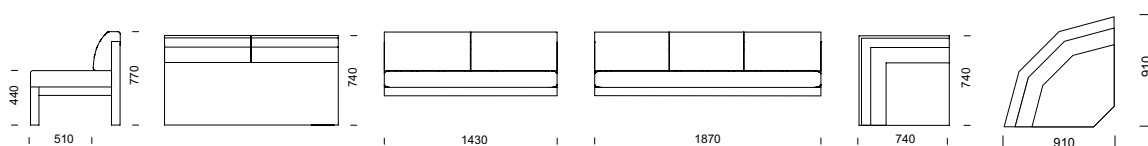

59

POKER
sektionsmöbel

POKER ritningar för kombinationer – se sidan 86.

FAKTA Stomme i massiv björk. Kan täckmålas i svart eller vit (specialfärg mot tillägg).
Stopponing av kallsaum. Klädsel och stopponing är dragen över stommens ovkant. Helt avtagbar klädsel. 2-sits- och 3-sitsmoduler är utan armstöd. I val av kombination ingår armstöd/gavel.

POKER sektionsmöbel (pris i SEK)	b/d/h/sitthöjd/sitsdjup	Tyg- åtgång	Insänt tyg	Prisgr.1	Prisgr. 2	Prisgr. 3	Prisgr. 4
2-sitsmodul	1430/740/770/440/510 mm	4,4 m	7 445	8 094	9 359	9 581	10 194
3-sitsmodul	1870/740/770/440/510 mm	5,0 m	8 958	9 860	11 286	11 534	12 223
Hörndel, vinkel	740/740/770/440/510 mm	2,7 m	7 953	8 732	9 504	9 638	10 011
Hörndel, rundad	910/910/770/440/510 mm	2,8 m	10 054	10 899	11 712	11 855	12 249
Armstöd/par	25 mm + 25 mm	–	2 580	2 580	2 580	2 580	2 580
Skarvgavel*	25 mm	–	2 028	2 028	2 028	2 028	2 028
Kombination 2VH2, vinkelhörn	2195x2195 mm	11,5 m	25 421	27 501	30 804	31 380	32 982
Kombination 2VH3, vinkelhörn	2195x2635 mm	12,1 m	26 935	29 267	32 729	33 334	35 010
Kombination 3VH3, vinkelhörn	2635x2635 mm	12,7 m	28 448	31 032	34 654	35 287	37 039
Kombination 2VH2VH2, vinkelhörn	2195x2910x2195 mm	18,6 m	40 818	44 326	49 666	50 602	53 186
Kombination 3VH3VH3, vinkelhörn	2635x3350x2635 mm	20,4 m	45 359	49 625	55 443	56 461	59 271
Kombination 2RH2, rundat hörn	2365x2365 mm	11,6 m	27 522	29 667	33 011	33 598	35 218
Kombination 2RH3, rundat hörn	2365x2805 mm	12,2 m	29 036	31 433	34 937	35 550	37 247
Kombination 3RH3, rundat hörn	2805x2805 mm	12,8 m	30 549	33 199	36 863	37 504	39 276
Kombination 2RH2RH2, rundat hörn	2365x3250x2365 mm	18,8 m	45 019	48 659	54 083	55 033	57 663
Kombination 3RH3RH3, rundat hörn	2805x3690x2805 mm	20,6 m	49 560	53 957	59 861	60 893	63 749
Extra klädsel, 2-sitsmodul	–	4,9 m	3 309	4 962	6 368	6 605	7 336
Extra klädsel, 3-sitsmodul	–	5,6 m	4 264	6 049	7 550	7 833	8 590
Extra klädsel, hörndel, vinklat	–	2,7 m	2 315	2 966	3 733	3 876	4 229
Extra klädsel, hörndel, rundad	–	2,8 m	2 553	3 237	4 029	4 182	4 561

POKER tillval (se föregående uppslag)

*Används vid ihopsättning av raka soffor, från fyrsits och uppåt (t ex 32-sits).