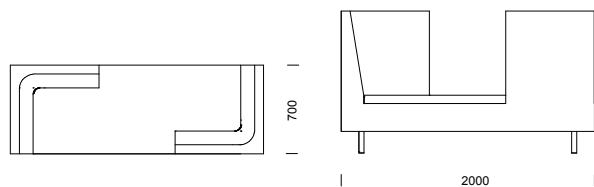

EDGE 2-sitssoffa med hög rygg, ben i björk.

FAKTA Stomme i plywood och foam samt stoppning av kallsaum. Avtagbar klädsel på sitsdynor. Som standard är sitsen fastsatt med kardborreband. Fastskruvad sitsdyna är tillval. Standard är ben i björk eller silverlackerad metall. Mot tillägg finns ben i lackad bok, oljad eller lackad ek liksom sockel samt små medar.

EDGE hög rygg (pris i SEK)	b/d/h/sitthöjd/sitsdjup	Tyg- åtgång	Insänt tyg	Prisgr.1	Prisgr. 2	Prisgr. 3	Prisgr. 4	Läder standard
2-sitssoffa med hög rygg	1600/700/1120/460/520 mm	7,6 m	15 689	17 610	19 952	20 358	21 495	27 951
3-sitssoffa med hög rygg	2000/700/1120/460/520 mm	9,2 m	18 880	21 035	23 867	24 363	25 737	33 554
Fästmanssoffa med hög rygg	2000/700/1120/460/520 mm	8,2 m	20 566	22 914	25 440	25 883	27 107	34 073
Prydnadskuddar / par	350 x 350 mm	0,8 m	797	1 099	1 320	1 359	1 465	–
Prydnadskuddar / par	400 x 400 mm	1,0 m	1 051	1 442	1 717	1 765	1 897	–
Prydnadskuddar / par	500 x 500 mm	1,2 m	1 168	1 545	1 826	1 870	2 001	–

EDGE hög rygg tillval (pris i SEK)	Ben, lackad bok el. ek, oljad ek	Ben, trä med metallkrage, silverlack	Små medar, metall, RAL 9006, silverlack	Medar, metall, RAL 9006, silverlack	Sockel, björk el. täcklackad	Fastskruvad sitsdyna	Sjukhusväv	Uttag EI 230V/USB
	tillägg/enhet	tillägg/enhet	tillägg/enhet	tillägg/enhet	tillägg/enhet	tillägg/enhet	tillägg/enhet	
2-sitssoffa	740	620	1 314	812	2 505	990	1 109	offereras
3-sitssoffa					2 863	1 230	1 634	

specialfärg mot tillägg

specialfärg mot tillägg