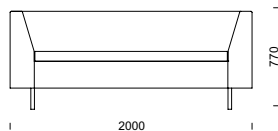

**EDGE GRANDE** i kombination med två stycken **EDGE 2-sitsmoduler** med ett armstöd.

EDGE GRANDE I

35

EDGE GRANDE Z

EDGE GRANDE T

EDGE GRANDE H

EDGE GRANDE soffa/sektionsmöbel

**FAKTA** Stomme i plywood och foam samt stoppning av kallsaum. Avtagbar klädsel på sitsdynor. Som standard är sitsen fastsatt med kardborreband. Fastskruvad sitsdyna är tillval. Standard är ben i björk eller silverlackerad metall. Mot tillägg finns ben i lackad bok, oljad eller lackad ek liksom sockel samt små medar.