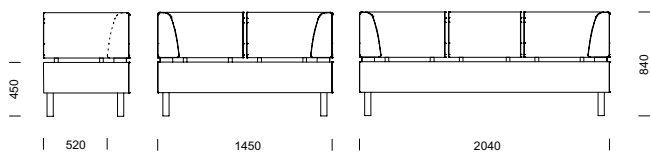

27

CRICKET NIVÅ sofa