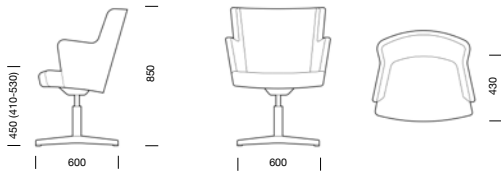

39

FLEXI karmstol