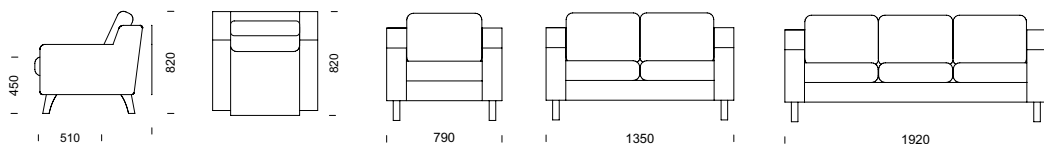

73

STRONG fätölj/soffa