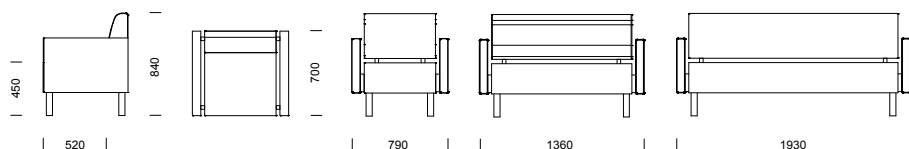

**CRICKET** fåtölj med armstöd, metallben.

**CRICKET** 3-sitssoffa med armstöd, medar i pulverlackerat stål.

**CRICKET** 2-sitssoffa utan armstöd, medar i pulverlackerat stål.

**CRICKET** 3-sitssoffa med armstöd, metallben.

**CRICKET** kan försees med ben i trä med metallkrage.

CRICKET utan armstöd

23

CRICKET med armstöd

CRICKET fåtölj utan armstöd, medar i pulverlackerat stål.

CRICKET fåtölj/soffa

**FAKTA** Stomme i massivt trä med nozagbotten. Stopning i kallskum. Rekommenderas klädd i konstläder. Avstånd mellan sits, rygg och gavlar ger god avtorkningsmöjlighet. Standard är fast klädsel och ben i björk. Mot tillägg kan avtagbar klädsel fås liksom ben i lackad bok, oljad eller lackad ek samt ben i täcklackat utförande alternativt sockel, metallben och silverlackade medar.

CRICKET fåtölj/soffa (pris i SEK)	b/d/h/sitthöjd/sitsdjup	Tyg- åtgång	Insänt tyg	Prisgr. 1	Prisgr. 2	Prisgr. 3	Prisgr. 4
Fåtölj utan armstöd	590/700/840/450/520 mm	2,1 m	6 208	6 840	7 410	7 510	7 787
2-sitssoffa utan armstöd	1160/700/840/450/520 mm	2,9 m	9 164	10 084	10 996	11 156	11 597
3-sitssoffa utan armstöd	1730/700/840/450/520 mm	3,8 m	11 083	12 277	13 502	13 716	14 310
Fåtölj med armstöd	790/700/840/450/520 mm	3,9 m	8 197	9 080	10 077	10 252	10 736
2-sitssoffa med armstöd	1360/700/840/450/520 mm	4,7 m	11 154	12 326	13 664	13 898	14 547
3-sitssoffa med armstöd	1930/700/840/450/520 mm	5,6 m	13 073	14 517	16 169	16 459	17 260
Prydnadskuddar / par	350 x 350 mm	0,8 m	797	1 099	1 320	1 359	1 465
Prydnadskuddar / par	400 x 400 mm	1,0 m	1 051	1 442	1 717	1 765	1 897
Prydnadskuddar / par	500 x 500 mm	1,2 m	1 168	1 545	1 826	1 870	2 001