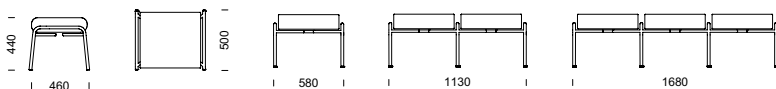

**BIA fåtölj i stål** (pris i SEK)

Fåtölj	580/720/750/440/480 mm	1,4 m	5 063	5 390	5 793	5 863	6 059
Extra klädsel	–	1,4 m	1 314	1 917	2 328	2 400	2 599

**BIA tillval** (pris i SEK)

	Trästativ täcklackat, vit/svart	Kromlackat stålårsstativ	Pulverlackat stålårsstativ specialkulör	Armstödsplattor		Sjukhusväv
	tillägg/enhet	tillägg/enhet	tillägg/enhet		tillägg/par	tillägg/enhet
fåtölj	529	970 + startkostnad	397 + startkostnad	björk el. bok	512	816
	specialfärg mot tillägg			ek	617	

*lackerat stål eller gavel i formpressat trä. Klädseln är helt avtagbar på samtliga varianter.*

*Design: Staffan Lauthers*

**BIA 2-sitssoffa** med låg mellangavel och låga sidogavlar.

**BIA 3-sitssoffa**

**BIA pall**

BIA 4-sitssoffa totalbredd 223 cm

BIA 4-sitspall totalbredd 223 cm

BIA 3-sitspall

BIA  
soffa & pall

**FAKTA** Stomme i pulverlackerat stålrör (silver: RAL 9006). Sittelement i formpressad plywood med stoppning av kallskum. Klädseln är helt avtagbar. Sidogavlar finns i högt och lågt utförande och mellangavlar i stål finns i lågt utförande. Sidogavlar kan även fås i formpressad björkplywood. Den höga gaveln kan förses med armstödsplatta i bok, björk eller ek.

BIA sektionsmöbel (pris i SEK)	b/d/h/sitthöjd/sitsdjup	Tyg- åtgång	Insänt tyg	Prisgr.1	Prisgr. 2	Prisgr. 3	Prisgr. 4
1-sitsmodul exkl. gavlar	500/720/750/440/480 mm	1,4 m	4 286	4 614	5 017	5 086	5 283
2-sitssoffa	1130/720/750/440/480 mm	2,8 m	9 587	10 217	10 990	11 126	11 503
3-sitssoffa	1680/720/750/440/480 mm	4,2 m	14 282	15 228	16 388	16 590	17 156
Pall	580/500/440/440/460 mm	0,6 m	2 373	2 471	2 644	2 673	2 758
2-sitspall	1130/500/440/440/460 mm	1,2 m	4 444	4 765	5 110	5 169	5 338
3-sitspall	1680/500/440/440/460 mm	1,8 m	6 511	7 057	7 576	7 667	7 917
Mellangavel, stål (låg)/st	40/-/-/- mm	-	597	597	597	597	597
Sidogavlar, stål (låg alt. hög)/st	50/-/-/- mm	-	776	776	776	776	776
Sidogavlar hög, björk/par	80/-/-/- mm	-	1 654	1 654	1 654	1 654	1 654