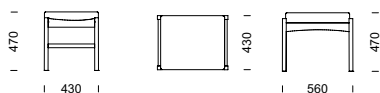

WELL fätölj/soffa

FAKTA Stomme av massiv björk i klarlackat utförande. Stoppling av kallsaum och avtagbar klädsel med förlängda dragkedjor.

WELL fätölj/soffa (pris i SEK)

	b/d/h/sitthöjd/sitsdjup	Tyg- åtgång	Insänt tyg	Prisgr.1	Prisgr. 2	Prisgr. 3	Prisgr. 4
Låg fätölj	630/740/960/470/470 mm	1,6 m	6 613	7 001	7 460	7 541	7 765
Hög fätölj med nackkudde	630/740/1160/470/470 mm	1,9 m	7 099	7 411	7 901	7 986	8 224
2-sitssoffa	1260/740/960/470/470 mm	3,1 m	11 204	12 183	13 075	13 232	13 664
Pall	560/430/470/470/430 mm	0,5 m	2 526	2 581	2 798	2 822	2 893
Extra klädsel ryggdyna hög fätölj	–	1,3 m	1 086	1 177	1 416	1 509	1 604
Extra klädsel ryggdyna låg fätölj	–	1,3 m	1 086	1 177	1 416	1 509	1 604
Extra klädsel ryggdynor soffa	–	2,6 m	2 172	2 355	2 834	3 019	3 209
Extra klädsel sits	–	1,3 m	1 086	1 177	1 416	1 509	1 604
Extra klädsel nackkudde	–	0,5 m	537	560	705	728	798
Prydnadskuddar / par	350 x 350 mm	0,8 m	797	1 099	1 320	1 359	1 465
Prydnadskuddar / par	400 x 400 mm	1,0 m	1 051	1 442	1 717	1 765	1 897
Prydnadskuddar / par	500 x 500 mm	1,2 m	1 168	1 545	1 826	1 870	2 001

WELL tillval (pris i SEK)

	Täcklackat utförande vit/svart	Kallsaumdynor	Special- utförande med smulspringa	Sjukhusväv	
	tillägg/enhet	tillägg/enhet	tillägg/enhet	sits	
hög fätölj	1 074	1 253	1 323	537	
låg fätölj	953	1 170	1 103	734	
2-sitssoffa	1 314	2 327	2 205	381	
pall	537	633			

specialfärg
mot tillägg