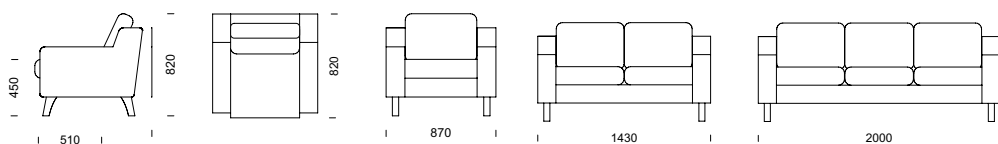

19

CASINO fåtölj/soffa

FAKTA Stomme i massivt trä med nozagbotten. Fast plywoodbotten som tillval. Stoppning i kallskum. All klädsel på både stomme och dynor är helt avtagbar och har förlängda dragkedjor. Ben i massiv björk. Ben i oljad eller lackad ek alt. i täcklackat utförande finns som tillval. Medar finns mot tillägg. Tillverkas även i specialmått.

CASINO fåtölj/soffa (pris i SEK)	b/d/h/sithöjd/sitsdjup	Tyg- åtgång	Insänt tyg	Prisgr.1	Prisgr. 2	Prisgr. 3	Prisgr. 4	Läder standard
Fåtölj	870/820/820/450/510 mm	4,8 m	9 743	10 754	12 149	12 392	13 069	16 917
2-sitssoffa	1430/820/820/450/510 mm	6,6 m	13 057	14 363	16 282	16 617	17 550	22 838
3-sitssoffa	2000/820/820/450/510 mm	8,1 m	16 043	17 677	19 973	20 372	21 486	27 820
Mellanarmstöd	–	0,6 m	2 058	2 132	2 263	2 415	2 610	3 743
Extra klädsel/dyna	–	1,3 m	1 086	1 177	1 416	1 509	1 604	2 200
Armstödsskydd/par	–	1,1 m	961	1 143	1 374	1 435	1 545	2 165

CASINO tillval	Ben, trä täcklackade, vit/svartfärg	Ben, ek (olja eller lackad)	Ben, metall RAL 9006, silverlack	Ben, svarvade m. ställbar fot	Ben, förhöjda +20 mm	Medar, metall RAL 9006, silverlack	Fast botten	Hel sitsdyna	Sjukhusväv	Läder- skoning på armstöd	
	tillägg/enhet	tillägg/enhet	tillägg/enhet	tillägg/enhet	tillägg/enhet	tillägg/enhet	tillägg/enhet	tillägg/enhet	sits	pris/par	
fåtölj/1-sitsmodul							596	–	rygg hel	537	1 551
2-sitssoffa/-modul	585	740	620	679	715	812	715	1 253	rygg nedre del	381	
3-sitssoffa/-modul							835			hörsits	668
hörnsoffa	1 133	1 718	1 420	1 504	1 395	1 886	–	–	hörnrygg hel	1 314	
hörnmodul	–	–	–	–	–	–	775	–	hörnrygg nedre del	1 026	

specialfärg
mot tillägg

specialfärg
mot tillägg

specialfärg
mot tillägg