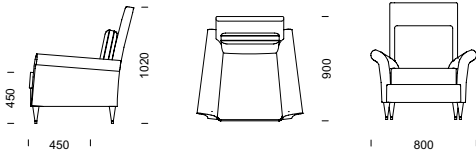

65

RETRO fätölj/soffa