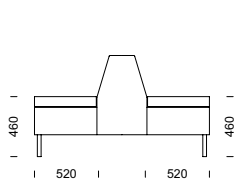

**EDGE GRANDE** i kombination med två stycken **EDGE 2-sitsmoduler** med ett armstöd.

EDGE GRANDE I

35

EDGE GRANDE Z

EDGE GRANDE T

EDGE GRANDE H

EDGE GRANDE soffa/sektionsmöbel

**FAKTA** Stomme i plywood och foam samt stoppning av kallsaum. Avtagbar klädsel på sitsdynor. Som standard är sitsen fastsatt med kardborreband. Fastskruvad sitsdyna är tillval. Standard är ben i björk eller silverlackerad metall. Mot tillägg finns ben i lackad bok, oljad eller lackad ek liksom sockel samt små medar.