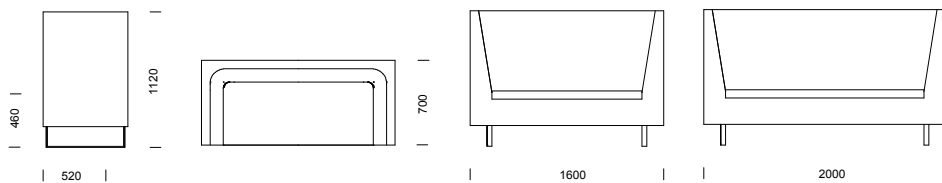

31

EDGE sofa med hög rygg