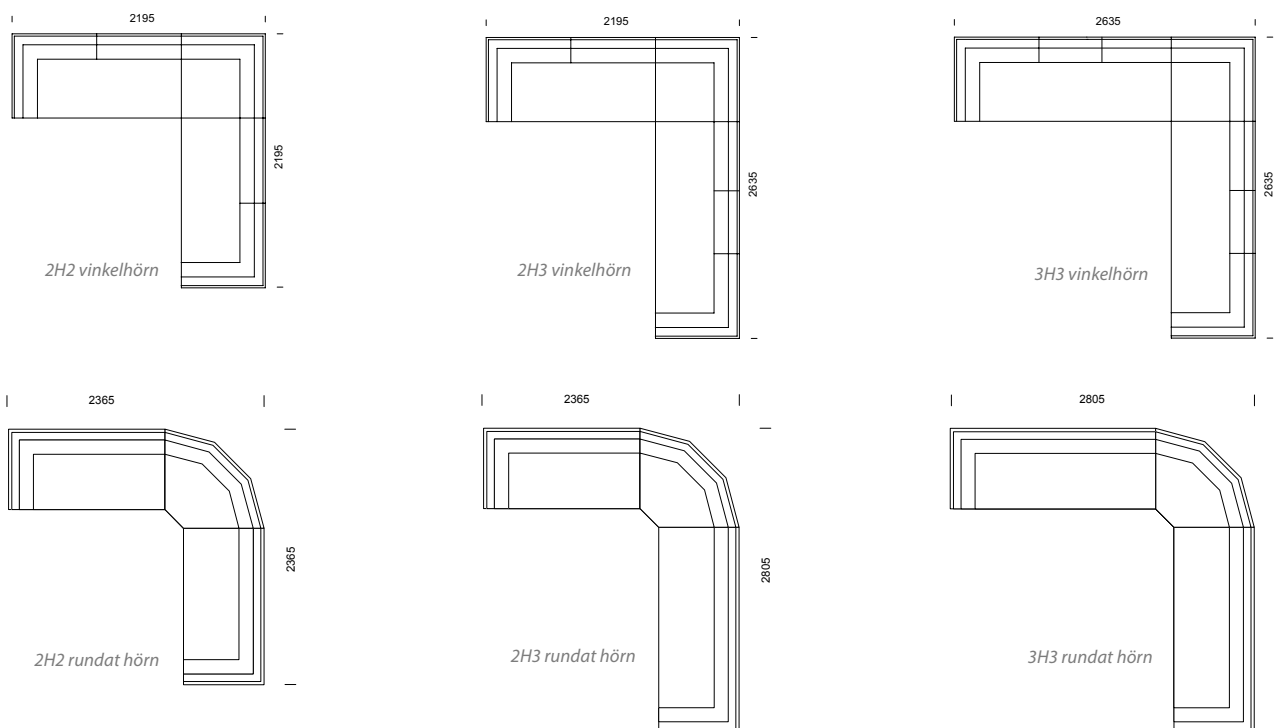

POKER/POKER SILENCE kombinationer

POKER information sid 62–65.

Våra modulsoffor kan byggas
i oändliga kombinationer!