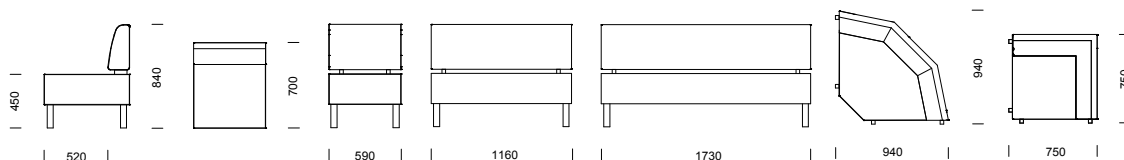

CRICKET ritningar för kombinationer – se sidan 96–97.

25

CRICKET
sektionmöbel

FAKTA Stomme i massivt trä med nozagbotten. Stopning i kallsaum. Rekommenderas klädd i konstläder. Avstånd mellan sits, rygg och gavlar ger god avtorkningsmöjlighet. Standard är fast klädsel och ben i björk. Mot tillägg kan avtagbar klädsel fås liksom ben i lackad bok, oljad eller lackad ek samt ben i täcklackat utförande alternativt sockel, metallben och silverlackade medar.

CRICKET sektionmöbel (pris i SEK)	b/d/h/sitthöjd/sitsdjup	Tyg- åtgång	Insänt tyg	Prisgr.1	Prisgr. 2	Prisgr. 3	Prisgr. 4
1-sitsmodul	590/700/840/450/520 mm	2,1 m	6 208	6 840	7 410	7 510	7 787
2-sitsmodul	1160/700/840/450/520 mm	2,9 m	9 164	10 084	10 996	11 156	11 597
3-sitsmodul	1730/700/840/450/520 mm	3,8 m	11 083	12 277	13 502	13 716	14 310
Hörndel, vinkel med distans	750/750/840/450/520 mm	3,2 m	8 175	9 113	10 025	10 184	10 627
Hörndel, rundad med distans	940/940/840/450/520 mm	3,5 m	9 873	10 851	11 849	12 025	12 508
Armstödspar med distans	120 mm	1,8 m	1 990	2 241	2 667	2 742	2 949
Komb. vinkelhörn utan armstöd 1VH2	1340X1910 mm	8,2 m	23 546	26 038	28 430	28 849	30 011
Komb. vinkelhörn utan armstöd 1VH3	1340X2480 mm	9,1 m	25 465	28 229	30 936	31 411	32 724
Komb. vinkelhörn utan armstöd 2VH2	1910X1910 mm	9,0 m	26 503	29 283	32 017	32 495	33 823
Komb. vinkelhörn utan armstöd 2VH3	1910X2480 mm	9,9 m	28 421	31 475	34 523	35 056	36 535
Komb. vinkelhörn utan armstöd 3VH3	2480X2480 mm	10,8 m	30 340	33 666	37 028	37 617	39 248
Komb. rundat hörn utan armstöd 1RH2	1530X2100 mm	8,5 m	25 244	27 776	30 255	30 690	31 893
Komb. rundat hörn utan armstöd 1RH3	1530X2670 mm	9,4 m	27 162	29 967	32 762	33 250	34 605
Komb. rundat hörn utan armstöd 2RH2	2100X2100 mm	9,3 m	28 201	31 021	33 842	34 336	35 703
Komb. rundat hörn utan armstöd 2RH3	2100X2670 mm	10,2 m	30 119	33 212	36 347	36 897	38 416
Komb. rundat hörn utan armstöd 3RH3	2670X2670 mm	11,1 m	32 038	35 404	38 853	39 457	41 130
Komb. vinkelhörn med armstöd 1VH2	1440X2010 mm	10,0 m	25 536	28 278	31 098	31 592	32 961
Komb. vinkelhörn med armstöd 1VH3	1440X2580 mm	10,9 m	27 454	30 470	33 604	34 152	35 673
Komb. vinkelhörn med armstöd 2VH2	2010X2010mm	10,8 m	28 493	31 524	34 684	35 238	36 771
Komb. vinkelhörn med armstöd 2VH3	2010X2580 mm	11,7 m	30 411	33 716	37 191	37 799	39 484
Komb. vinkelhörn med armstöd 3VH3	2580X2580 mm	12,6 m	32 330	35 907	39 696	40 359	42 197
Komb. rundat hörn med armstöd 1RH2	1630X2200 mm	10,3 m	27 234	30 015	32 923	33 432	34 841
Komb. rundat hörn med armstöd 1RH3	1630X2770 mm	11,2 m	29 152	32 208	35 429	35 993	37 554
Komb. rundat hörn med armstöd 2RH2	2200X2200 mm	11,1 m	30 191	33 261	36 510	37 080	38 653
Komb. rundat hörn med armstöd 2RH3	2200X2770 mm	12,0 m	32 109	35 453	39 015	39 640	41 366
Komb. rundat hörn med armstöd 3RH3	2770X2770 mm	12,9 m	34 027	37 645	41 521	42 201	44 078

CRICKET tillval (se föregående uppslag)

Samtliga mått avser kombination med distans mellan sektioner. Då distans inte används avgår 50 mm per skarv.