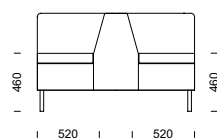

**EDGE GRANDE** i kombination med två stycken **EDGE 2-sitsmoduler** med ett armstöd.

EDGE GRANDE I

35

EDGE GRANDE Z

EDGE GRANDE T

EDGE GRANDE H

EDGE GRANDE soffa/sektionsmöbel

**FAKTA** Stomme i plywood och foam samt stoppning av kallsaum. Avtagbar klädsel på sitsdynor. Som standard är sitsen fastsatt med kardborreband. Fastskruvad sitsdyna är tillval. Standard är ben i björk eller silverlackerad metall. Mot tillägg finns ben i lackad bok, oljad eller lackad ek liksom sockel samt små medar.