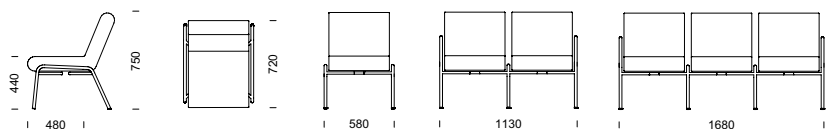

**BIA fåtölj i stål** (pris i SEK)

Fåtölj	580/720/750/440/480 mm	1,4 m	5 063	5 390	5 793	5 863	6 059
Extra klädsel	–	1,4 m	1 314	1 917	2 328	2 400	2 599

**BIA tillval** (pris i SEK)

	Trästativ täcklackat, vit/svart	Kromlackat stålårsstativ	Pulverlackat stålårsstativ specialkulör	Armstödsplattor		Sjukhusväv
	tillägg/enhet	tillägg/enhet	tillägg/enhet		tillägg/par	tillägg/enhet
fåtölj	529	970 + startkostnad	397 + startkostnad	björk el. bok	512	816
	specialfärg mot tillägg			ek	617	

*lackerat stål eller gavel i formpressat trä. Klädseln är helt avtagbar på samtliga varianter.*

*Design: Staffan Lauthers*

**BIA 2-sitssoffa** med låg mellangavel och låga sidogavlar.

**BIA 3-sitssoffa**

**BIA pall**

BIA 4-sitssoffa totalbredd 223 cm

BIA 4-sitspall totalbredd 223 cm

BIA 3-sitspall

BIA  
soffa & pall

**FAKTA** Stomme i pulverlackerat stålrör (silver: RAL 9006). Sittelement i formpressad plywood med stoppning av kallskum. Klädseln är helt avtagbar. Sidogavlar finns i högt och lågt utförande och mellangavlar i stål finns i lågt utförande. Sidogavlar kan även fås i formpressad björkplywood. Den höga gaveln kan förses med armstödsplatta i bok, björk eller ek.

BIA sektionsmöbel (pris i SEK)	b/d/h/sitthöjd/sitsdjup	Tyg- åtgång	Insänt tyg	Prisgr.1	Prisgr. 2	Prisgr. 3	Prisgr. 4
1-sitsmodul exkl. gavlar	500/720/750/440/480 mm	1,4 m	4 286	4 614	5 017	5 086	5 283
2-sitssoffa	1130/720/750/440/480 mm	2,8 m	9 587	10 217	10 990	11 126	11 503
3-sitssoffa	1680/720/750/440/480 mm	4,2 m	14 282	15 228	16 388	16 590	17 156
Pall	580/500/440/440/460 mm	0,6 m	2 373	2 471	2 644	2 673	2 758
2-sitspall	1130/500/440/440/460 mm	1,2 m	4 444	4 765	5 110	5 169	5 338
3-sitspall	1680/500/440/440/460 mm	1,8 m	6 511	7 057	7 576	7 667	7 917
Mellangavel, stål (låg)/st	40/-/-/- mm	-	597	597	597	597	597
Sidogavlar, stål (låg alt. hög)/st	50/-/-/- mm	-	776	776	776	776	776
Sidogavlar hög, björk/par	80/-/-/- mm	-	1 654	1 654	1 654	1 654	1 654