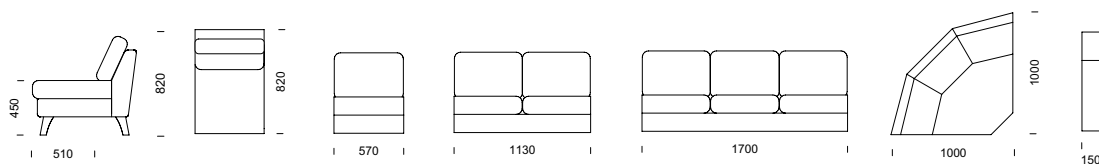

21

CASINO ritningar för fler kombinationer – se sidan 82.

CASINO sektion

FAKTA Stomme i massivt trä med nozagbotten. Fast plywoodbotten som tillval. Stoppning i kallskum. All klädsel på både stomme och dynor är helt avtagbar och har förlängda dragkedjor. Ben i massiv björk. Ben i oljad eller lackad ek alt. i täcklackat utförande finns som tillval. Medar finns mot tillägg. Tillverkas även i specialmått.

CASINO sektionmöbel (pris i SEK)

	b/d/h/sitthöjd/sitsdjup	Tyg- åtgång	Insänt tyg	Prisgr.1	Prisgr. 2	Prisgr. 3	Prisgr. 4	Läder standard
1-sitsmodul	570/820/820/450/510 mm	2,8 m	5 899	6 552	7 366	7 509	7 902	10 147
2-sitsmodul	1130/820/820/450/510 mm	4,6 m	9 213	10 162	11 501	11 733	12 383	16 069
3-sitsmodul	1700/820/820/450/510 mm	6,1 m	12 198	13 475	15 189	15 488	16 319	21 050
Hörndel, rundad	1000x1000 mm	4,4 m	13 412	14 876	16 155	16 380	16 998	20 525
Hörndel, vinkel	820x820 mm	4,4 m	13 412	14 876	16 155	16 380	16 998	20 525
Armstöd/par	Bredd 150 mm	2,0 m	3 844	4 202	4 783	4 885	5 167	6 769
Mellanarmstöd	–	0,6 m	2 058	2 132	2 263	2 415	2 610	3 743
Kombination 1VH2, vinkelhörn	1540x2100 mm	13,8 m	32 367	35 792	39 803	40 505	42 449	53 511
Kombination 1VH3, vinkelhörn	1540x2670 mm	15,1 m	35 352	39 104	43 492	44 260	46 387	58 492
Kombination 2VH2, vinkelhörn	2100x2100 mm	15,6 m	35 681	39 402	43 938	44 730	46 930	59 431
Kombination 2VH3, vinkelhörn	2100x2670 mm	16,9 m	38 667	42 714	47 627	48 485	50 867	64 413
Kombination 3VH3, vinkelhörn	2670x2670 mm	18,2 m	41 652	46 027	51 317	52 240	54 804	69 395
Kombination 2VH2VH2, vinkelhörn	2100x2770x2100 mm	24,6 m	58 305	64 440	71 592	72 841	76 311	96 026
Kombination 3VH3VH3, vinkelhörn	2670x3340x2670 mm	28,5 m	67 262	74 378	82 661	84 107	88 121	110 971
Kombination 1RH2, rundat hörn	1720x2280 mm	13,8 m	32 367	35 792	39 803	40 505	42 449	53 511
Kombination 1RH3, rundat hörn	1720x2850 mm	15,1 m	35 352	39 104	43 492	44 260	46 387	58 492
Kombination 2RH2, rundat hörn	2280x2280 mm	15,6 m	35 681	39 402	43 938	44 730	46 930	59 431
Kombination 2RH3, rundat hörn	2280x2850 mm	16,9 m	38 667	42 714	47 627	48 485	50 867	64 413
Kombination 3RH3, rundat hörn	2850x2850 mm	18,2 m	41 652	46 027	51 317	52 240	54 804	69 395
Kombination 2RH2RH2, rundat hörn	2280x3130x2280 mm	24,6 m	58 305	64 440	71 592	72 841	76 311	96 026
Kombination 3RH3RH3, rundat hörn	2850x3700x2850 mm	28,5 m	67 262	74 378	82 661	84 107	88 121	110 971
Extra klädsel/dyna	–	1,3 m	1 086	1 177	1 416	1 509	1 604	2 200
Armstödsskydd/par	–	1,1 m	961	1 143	1 374	1 435	1 545	2 165

CASINO tillval (se föregående uppslag)