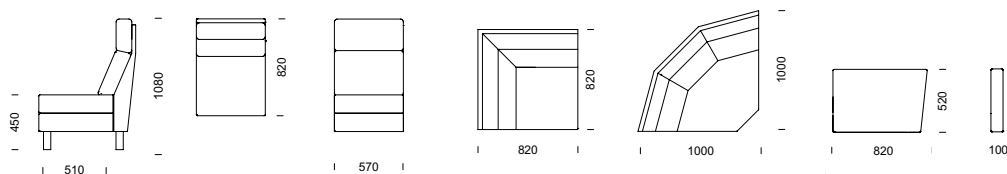

LABYRINT HÖG 2-sitsmodul bredd 1130 mm, 3-sitsmodul bredd 1700 mm

53

LABYRINT ritningar för kombinationer – se sidan 86.

LABYRINT sektion

FAKTA Stomme i massivt trä med nozagbotten som standard. Fast plywoodbotten finns som tillval. Stoppning i kallskum. All klädsel på både stomme och dynor är helt avtagbar och har förlängda dragkedjor. Standard är ben i massiv björk. Som tillval finns ben i lackad bok, oljad eller lackad ek, i täcklackat utförande, ben i metall alternativt medar. Tillverkas även i specialmått.

LABYRINT HÖG sektion (pris i SEK)

	b/d/h/sitthöjd/sitsdjup	Tyg- åtgång	Insänt tyg	Prisgr.1	Prisgr. 2	Prisgr. 3	Prisgr. 4	Läder standard
1-sitsmodul	570/820/1080/450/510 mm	3,0 m	7 114	7 832	8 706	8 857	9 281	11 685
2-sitsmodul	1130/820/1080/450/510 mm	5,3 m	10 886	12 053	13 595	13 863	14 611	18 858
3-sitsmodul	1700/820/1080/450/510 mm	7,3 m	14 465	16 070	18 193	18 563	19 590	25 445
Hörn vinkel	820x820 mm	4,7 m	15 517	17 241	18 608	18 848	19 508	23 277
Hörn rundat	1000x1000 mm	4,7 m	15 517	17 241	18 608	18 848	19 508	23 277
Armstöd/par	Bredd 100 mm	1,8 m	3 618	4 104	4 628	4 720	4 973	6 419
Mellanarmstöd	–	0,6 m	2 058	2 132	2 263	2 415	2 610	3 743
Kombination 1VH2	1490x2050 mm	14,8 m	37 134	41 231	45 536	46 286	48 372	60 239
Kombination 1VH3	1490x2620 mm	16,8 m	40 713	45 248	50 134	50 986	53 352	66 825
Kombination 2VH2	2050x2050 mm	17,1 m	40 907	45 452	50 426	51 293	53 701	67 412
Kombination 2VH3	2050x2620 mm	19,1 m	44 486	49 470	55 024	55 992	58 680	73 999
Kombination 3VH3	2620x2620 mm	21,1 m	48 065	53 486	59 622	60 693	63 660	80 585
Kombination 2VH2VH2	2050x2770x2050 mm	27,1 m	67 309	74 747	82 629	84 003	87 820	109 548
Kombination 3VH3VH3	2620x3340x2620 mm	33,1 m	78 044	86 796	96 423	98 104	102 758	129 306
Kombination 1RH2	1670x2230 mm	14,8 m	37 134	41 231	45 536	46 286	48 372	60 239
Kombination 1RH3	1670x2800 mm	16,8 m	40 713	45 248	50 134	50 986	53 352	66 825
Kombination 2RH2	2230x2230 mm	17,1 m	40 907	45 452	50 426	51 293	53 701	67 412
Kombination 2RH3	2230x2800 mm	19,1 m	44 486	49 470	55 024	55 992	58 680	73 999
Kombination 3RH3	2800x2800 mm	21,1 m	48 065	53 486	59 622	60 693	63 660	80 585
Kombination 2RH2RH2	2230x3130x2230 mm	27,1 m	67 309	74 747	82 629	84 003	87 820	109 548
Kombination 3RH3RH3	2800x3700x2800 mm	33,1 m	78 044	86 796	96 423	98 104	102 758	129 306

LABYRINT tillval (se föregående uppslag)