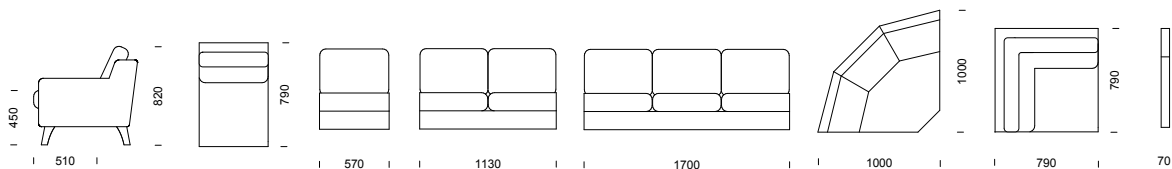

13

BRIDGE

BRIDGE ritningar för fler kombinationer – se sidan 80.

FAKTA Stomme i massivt trä med nozagbotten. Fast plywoodbotten som tillval. Stoppning i kallskum. All klädsel på både stomme och dynor är helt avtagbar och har förlängda dragkedjor. Ben i massiv björk. Tillval: ben i oljad eller lackad ek alt. i täcklackat utförande, ben i metall och medar i metall. Tillverkas även i specialmått.

BRIDGE sektionmöbel (pris i SEK)	b/d/h/sitthöjd/sitsdjup	Tyg- åtgång	Insänt tyg	Prisgr.1	Prisgr. 2	Prisgr. 3	Prisgr. 4	Läder standard
1-sitsmodul	570/790/820/450/510 mm	2,6 m	5 294	5 918	6 662	6 798	7 146	9 253
2-sitsmodul	1130/790/820/450/510 mm	4,3 m	8 183	9 087	10 313	10 539	11 114	14 651
3-sitsmodul	1700/790/820/450/510 mm	5,8 m	10 897	12 084	13 739	14 043	14 821	19 195
Hörndel, rundad	1000x1000 mm	4,2 m	12 089	13 137	14 336	14 555	15 117	18 717
Hörndel, vinkel	790x790 mm	4,2 m	12 089	13 137	14 336	14 555	15 117	18 717
Armstöd/par	Bredd 70 mm	1,8 m	3 335	3 747	4 148	4 221	4 407	6 172
Mellanarmstöd	–	0,6 m	2 079	2 153	2 285	2 438	2 637	3 779
Kombination 1VH2, vinkelhörn	1440x2000 mm	12,9 m	28 901	31 889	35 459	36 113	37 784	48 794
Kombination 1VH3, vinkelhörn	1440x2570 mm	14,4 m	31 616	34 887	38 884	39 617	41 491	53 337
Kombination 2VH2, vinkelhörn	2000x2000 mm	14,6 m	31 790	35 057	39 109	39 854	41 752	54 193
Kombination 2VH3, vinkelhörn	2000x2570 mm	16,1 m	34 504	38 055	42 536	43 357	45 459	58 736
Kombination 3VH3, vinkelhörn	2570x2570 mm	17,6 m	37 218	41 054	45 961	46 860	49 165	63 279
Kombination 2VH2VH2, vinkelhörn	2000x2710x2000 mm	23,1 m	52 061	57 281	63 758	64 949	67 982	87 561
Kombination 3VH3VH3, vinkelhörn	2570x3280x2570 mm	27,6 m	60 204	66 275	74 037	75 457	79 102	101 191
Kombination 1RH2, rundat hörn	1650x2210 mm	12,9 m	28 901	31 889	35 459	36 113	37 784	48 794
Kombination 1RH3, rundat hörn	1650x2780 mm	14,4 m	31 616	34 887	38 884	39 617	41 491	53 337
Kombination 2RH2, rundat hörn	2210x2210 mm	14,6 m	31 790	35 057	39 109	39 854	41 752	54 193
Kombination 2RH3, rundat hörn	2210x2780 mm	16,1 m	34 504	38 055	42 536	43 357	45 459	58 736
Kombination 3RH3, rundat hörn	2780x2780 mm	17,6 m	37 218	41 054	45 961	46 860	49 165	63 279
Kombination 2RH2RH2, rundat hörn	2210x3130x2210 mm	23,1 m	52 061	57 281	63 758	64 949	67 982	87 561
Kombination 3RH3RH3, rundat hörn	2780x3700x2780 mm	27,6 m	60 204	66 275	74 037	75 457	79 102	101 191
Extra klädsel/dyna	–	1,3 m	1 086	1 177	1 416	1 509	1 604	2 200
Armstödsskydd/par	–	1,1 m	961	1 143	1 374	1 435	1 545	2 165

BRIDGE tillval (se föregående uppslag)