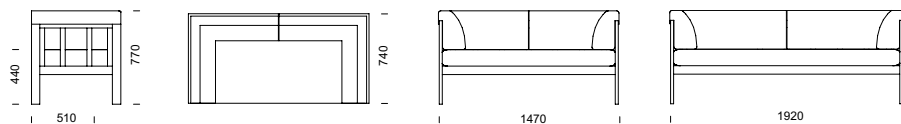

57

POKER sofa