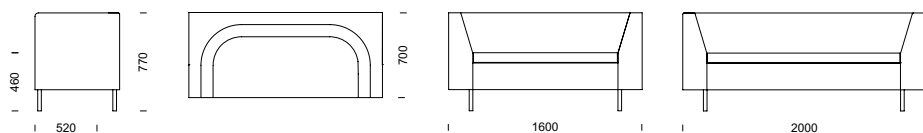

29

EDGE soffa/pall