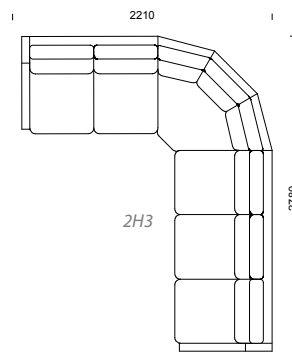

BRIDGE kombinationer

BRIDGE information sid 12-13.

Våra modulsoffor kan byggas
i oändliga kombinationer!