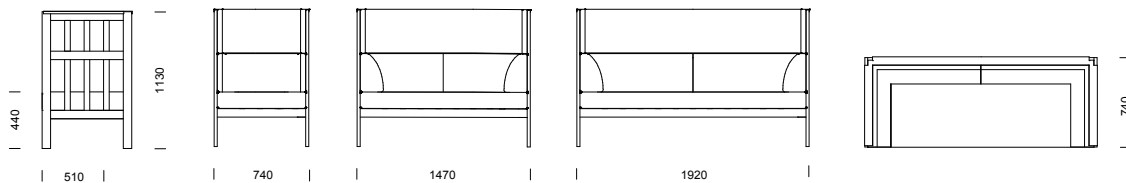

61

POKER SILENCE ritningar för kombinationer – se sidan 86.