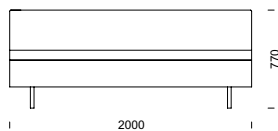

EDGE GRANDE I

35