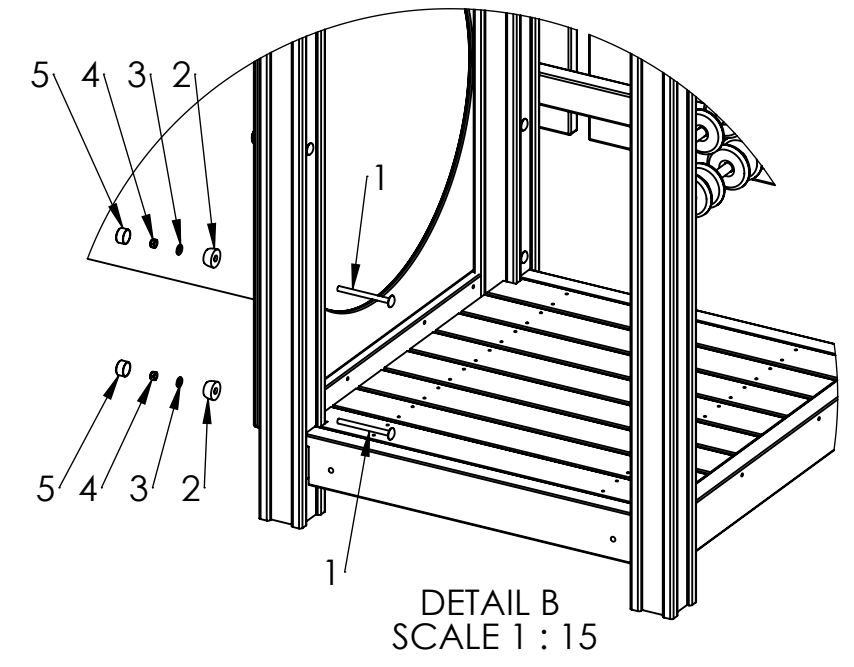

WEIGHT:

SCALE: 1:35

SHEET 13 OF 15

Tiptap OÜ

Tiptap OÜ
Veetorni 9,
Jüri alevik, Rae vald,
75301 Harjumaa

DETAIL A
SCALE 1 : 15

ITEM NO.	PART NUMBER
1	bolt DIN603 M10x120
2	nut cover M12
3	washer M10
4	nut DIN985 M10
5	nut cover cap M12