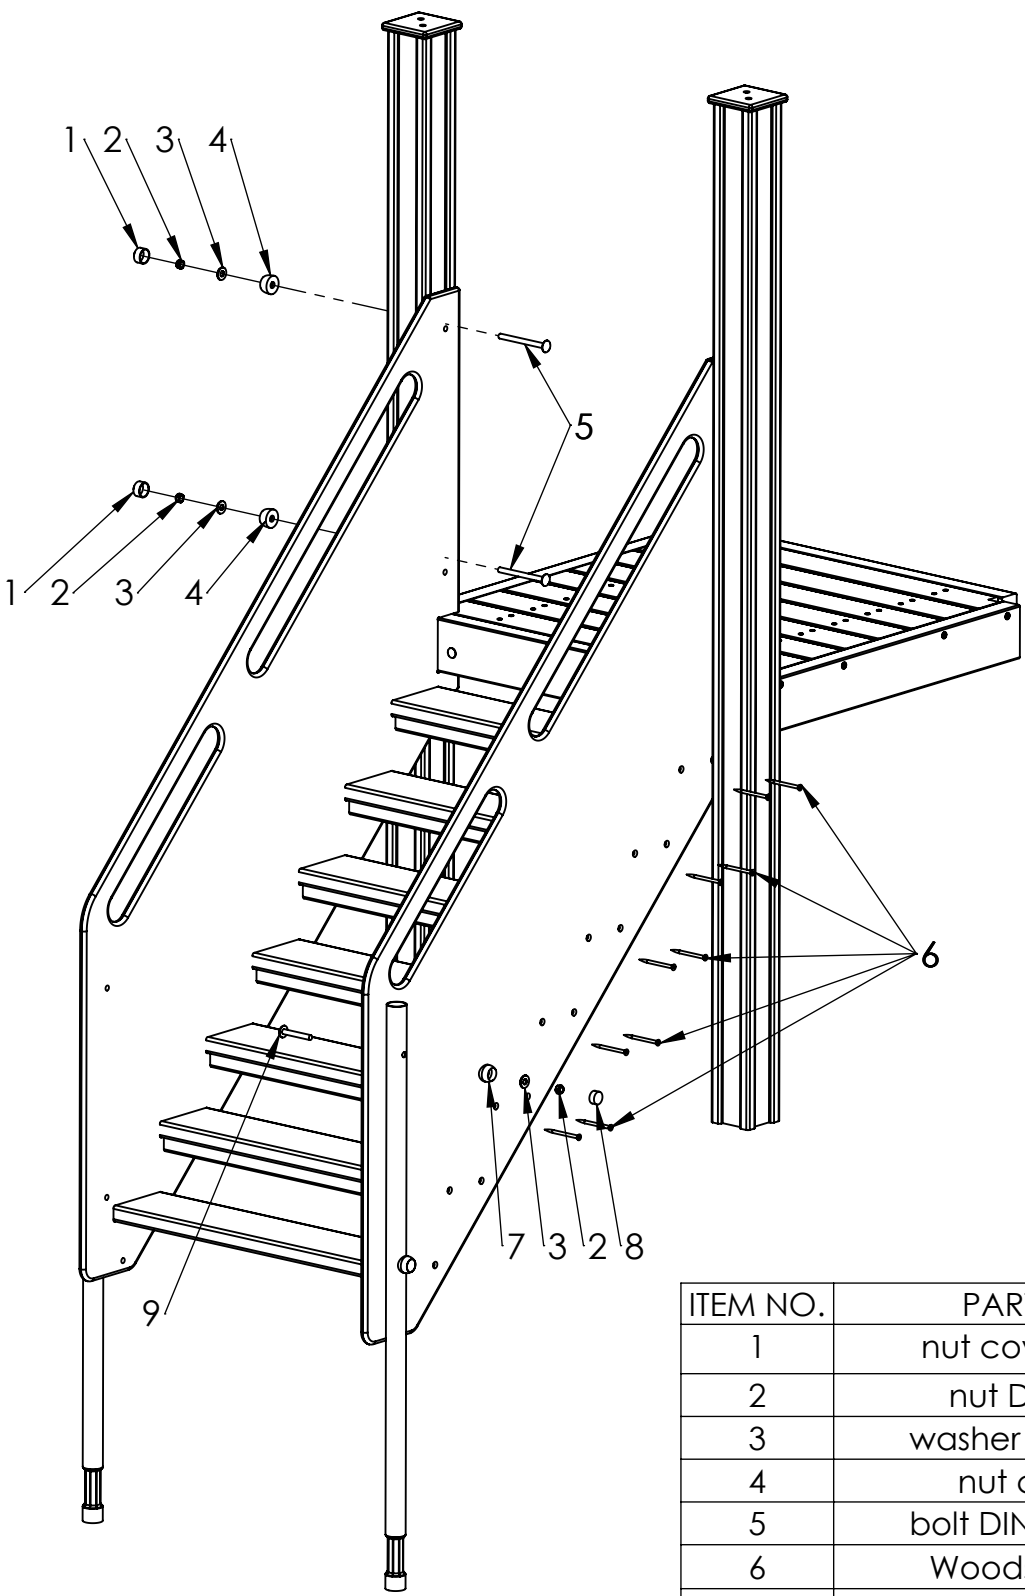

MATERIAL:

wood, metal, plastic

A4

WEIGHT:

SCALE: 1:12

SHEET 9 OF 17

**Tiptap** OÜ

Tiptap OÜ  
Veetorni 9,  
Jüri alevik, Rae vald,  
75301 Harjumaa