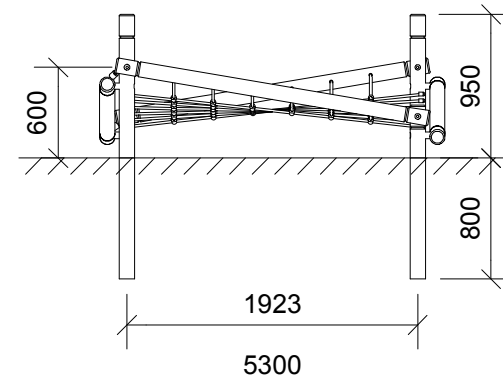

<b>Vredet net</b>		
N 3216	HOVEDTEGNING	mål : 1:50

<b>Vredet net</b>		
N 3216	HOVEDTEGNING	mål : 1:50