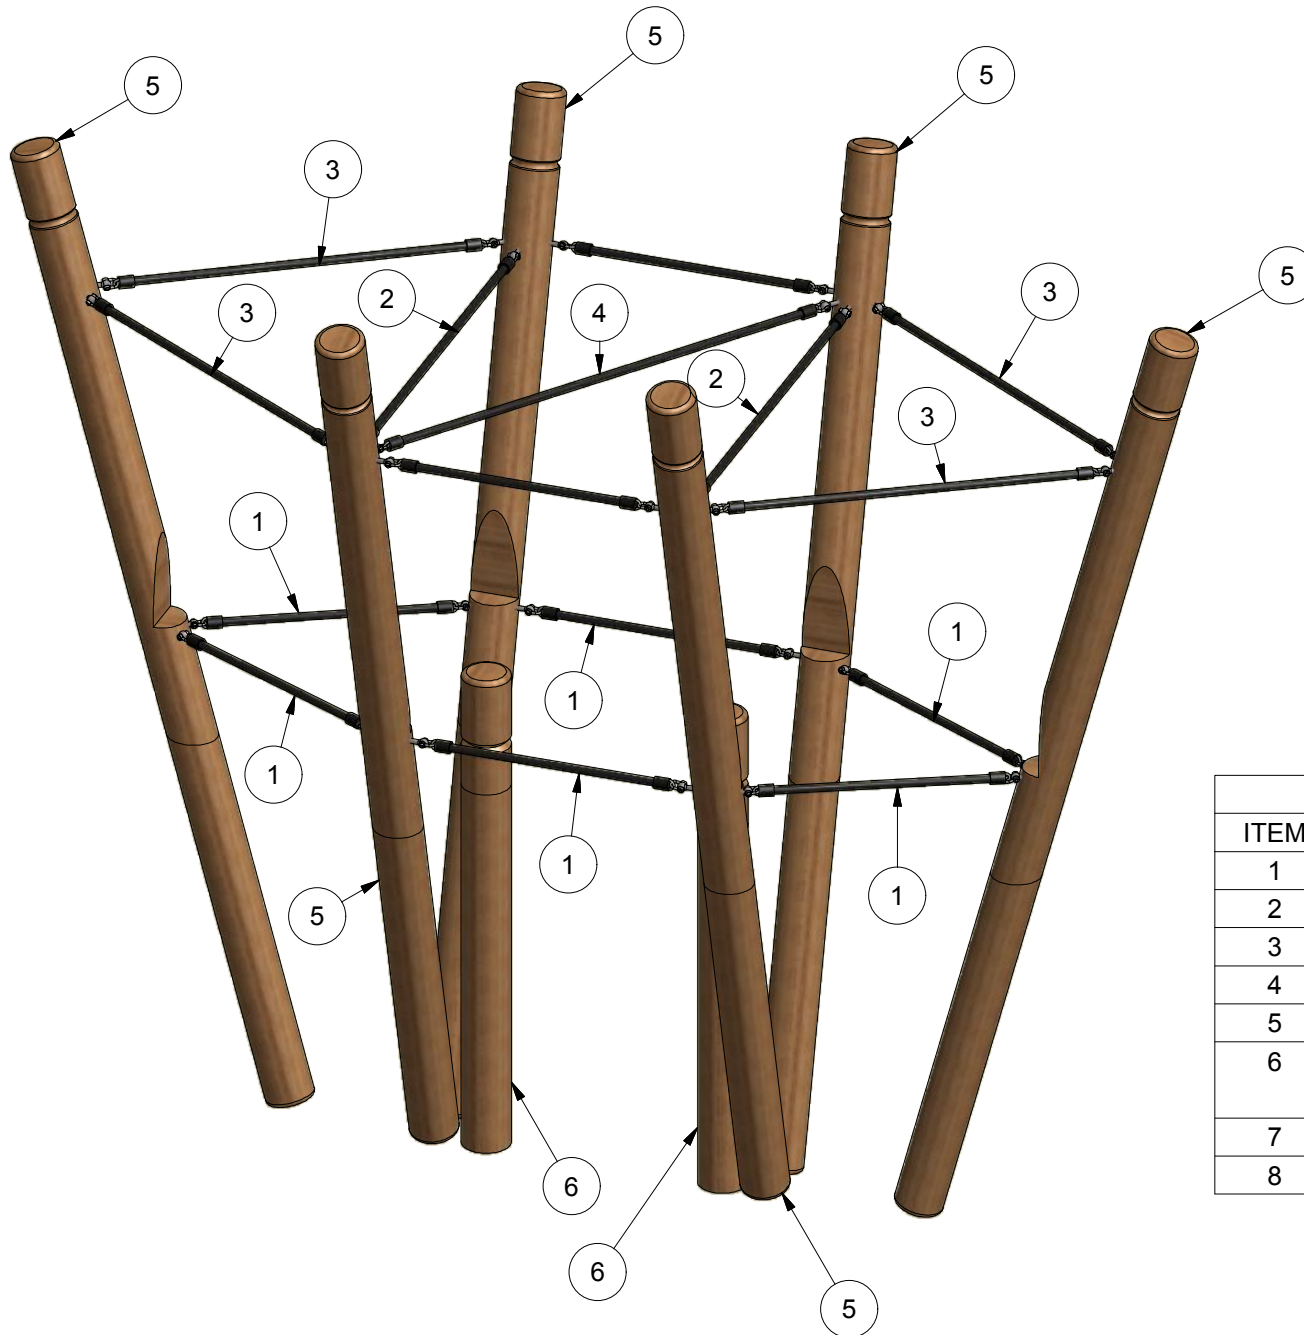

Stylter med tov		
N 3120	HOVEDTEGNING	mål : 1:50

Stylter med tov		
N 3120	HOVEDTEGNING	mål : 1:50

8 stk.Taifun tov nr. 1

2 stk.Taifun tov nr. 2

4 stk.Taifun tov nr. 3

1 stk.Taifun tov nr. 4

Stylter med tov		
N 3120	HOVEDTEGNING	mål : 1:50

Parts List		
ITEM	QTY	PART NUMBER
1	8	Taifun tov nr. 1 N3120
2	2	Taifun tov nr. 2 N3120
3	4	Taifun tov nr. 3 N3120
4	1	Taifun tov nr. 4 N3120
5	6	Robinia stylte ø100mm 2100mm
6	2	LE 11050Robinia ø100mm 1050mm halvstolpe
7	30	LE 13100 Sjækkel 6 mm komplet
8	30	Eye bolt GB 798 M10 x 100