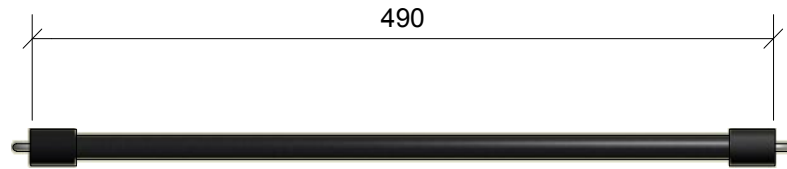

Stylter med tov		
N 3120	HOVEDTEGNING	mål : 1:50

Stylter med tov		
N 3120	HOVEDTEGNING	mål : 1:50

8 stk.Taifun tov nr. 1

2 stk.Taifun tov nr. 2

4 stk.Taifun tov nr. 3

1 stk.Taifun tov nr. 4

Stylter med tov		
N 3120	HOVEDTEGNING	mål : 1:50

Parts List		
ITEM	QTY	PART NUMBER
1	8	Taifun tov nr. 1 N3120
2	2	Taifun tov nr. 2 N3120
3	4	Taifun tov nr. 3 N3120
4	1	Taifun tov nr. 4 N3120
5	6	Robinia stylte ø100mm 2100mm
6	2	LE 11050Robinia ø100mm 1050mm halvstolpe
7	30	LE 13100 Sjækkel 6 mm komplet
8	30	Eye bolt GB 798 M10 x 100