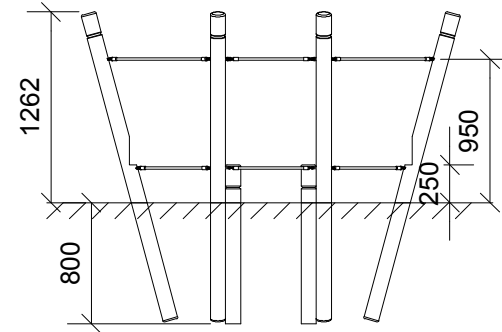

Stylter med tov		
N 3120	HOVEDTEGNING	mål : 1:50

Stylter med tov		
N 3120	HOVEDTEGNING	mål : 1:50

8 stk.Taifun tov nr. 1

2 stk.Taifun tov nr. 2

4 stk.Taifun tov nr. 3

1 stk.Taifun tov nr. 4

Stylter med tov		
N 3120	HOVEDTEGNING	mål : 1:50

Parts List		
ITEM	QTY	PART NUMBER
1	8	Taifun tov nr. 1 N3120
2	2	Taifun tov nr. 2 N3120
3	4	Taifun tov nr. 3 N3120
4	1	Taifun tov nr. 4 N3120
5	6	Robinia stylte ø100mm 2100mm
6	2	LE 11050Robinia ø100mm 1050mm halvstolpe
7	30	LE 13100 Sjækkel 6 mm komplet
8	30	Eye bolt GB 798 M10 x 100