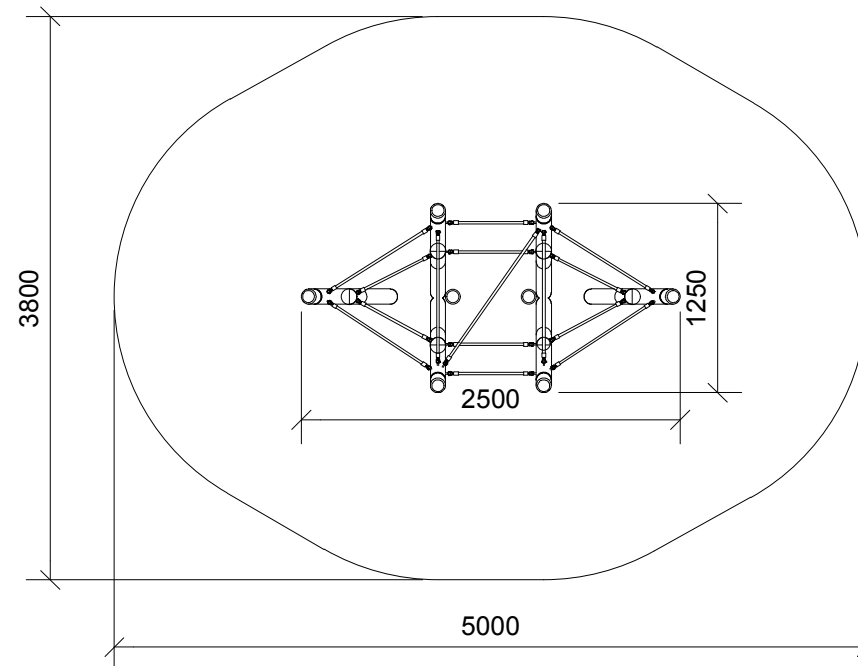

Stylter med tov		
N 3120	HOVEDTEGNING	mål : 1:50

Stylter med tov		
N 3120	HOVEDTEGNING	mål : 1:50

8 stk.Taifun tov nr. 1

2 stk.Taifun tov nr. 2

4 stk.Taifun tov nr. 3

1 stk.Taifun tov nr. 4

Stylter med tov		
N 3120	HOVEDTEGNING	mål : 1:50

Parts List		
ITEM	QTY	PART NUMBER
1	8	Taifun tov nr. 1 N3120
2	2	Taifun tov nr. 2 N3120
3	4	Taifun tov nr. 3 N3120
4	1	Taifun tov nr. 4 N3120
5	6	Robinia stylte ø100mm 2100mm
6	2	LE 11050Robinia ø100mm 1050mm halvstolpe
7	30	LE 13100 Sjækkel 6 mm komplet
8	30	Eye bolt GB 798 M10 x 100