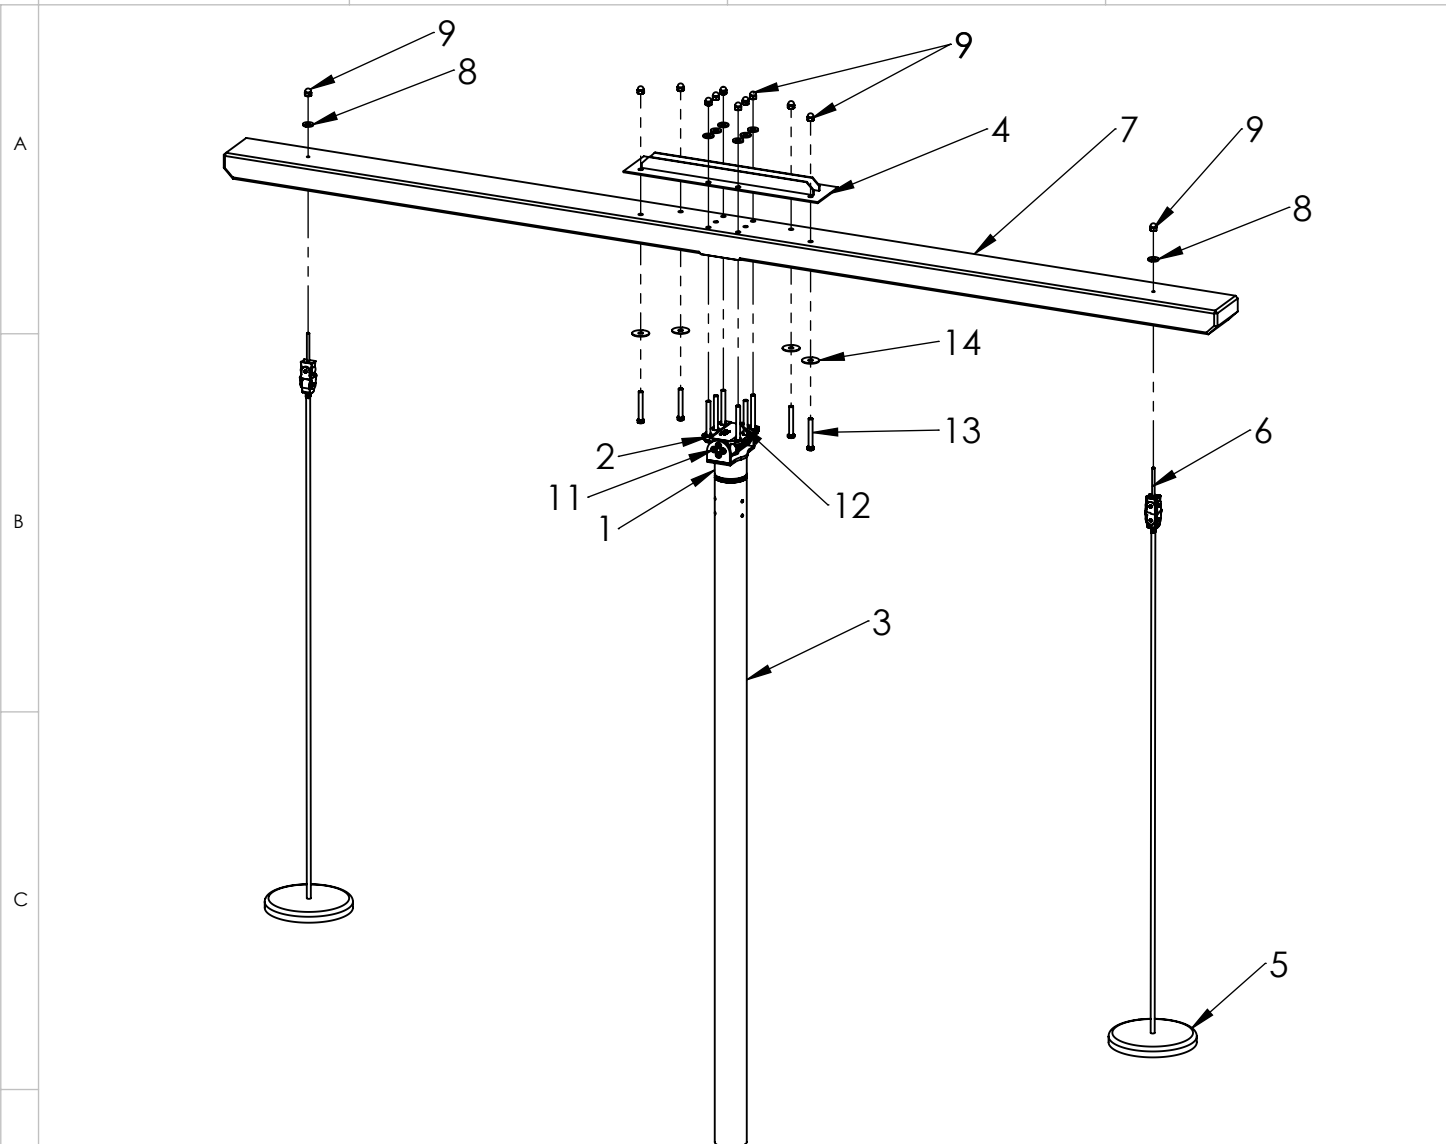

ITEM NO.	PART NUMBER	DESCRIPTION
1	Karusselli völli 1000	Bearing set
2	Torsioon EN-JS 1030	
3	karusselli toru alt üles 1000	Tube
4	karusselli tala ülemine tugidetail	Metal
5	Iste karusell1000	Seat
6	Karusell 1000 liigend istmele	
7	karusselli tala 1000 teisesesese ornamendiga	Wood
8	DIN 7349-17-St	
9	DIN 1587 - M16 --NUC	
10	DIN 914 - M10 x 12-N	
11	DIN 7991 - M10 x 70 --- 26N	
12	ISO 4014 - M16 x 160 x 44-N	
13	ISO 4014 - M16 x 120 x 38-N	
14	Suur spetsiaalne seib	Washer

UNLESS OTHERWISE SPECIFIED:
DIMENSIONS ARE IN MILLIMETERS
WEIGHT ARE IN KILOGRAMM

PART NUMBER / DWG NO.:

AM400

	NAME	SIGNATURE	DATE	REVISION
DRAWN	R.Fedotov		14.04.2015	
APPV'D				

DESCRIPTION:

Amazon carousel