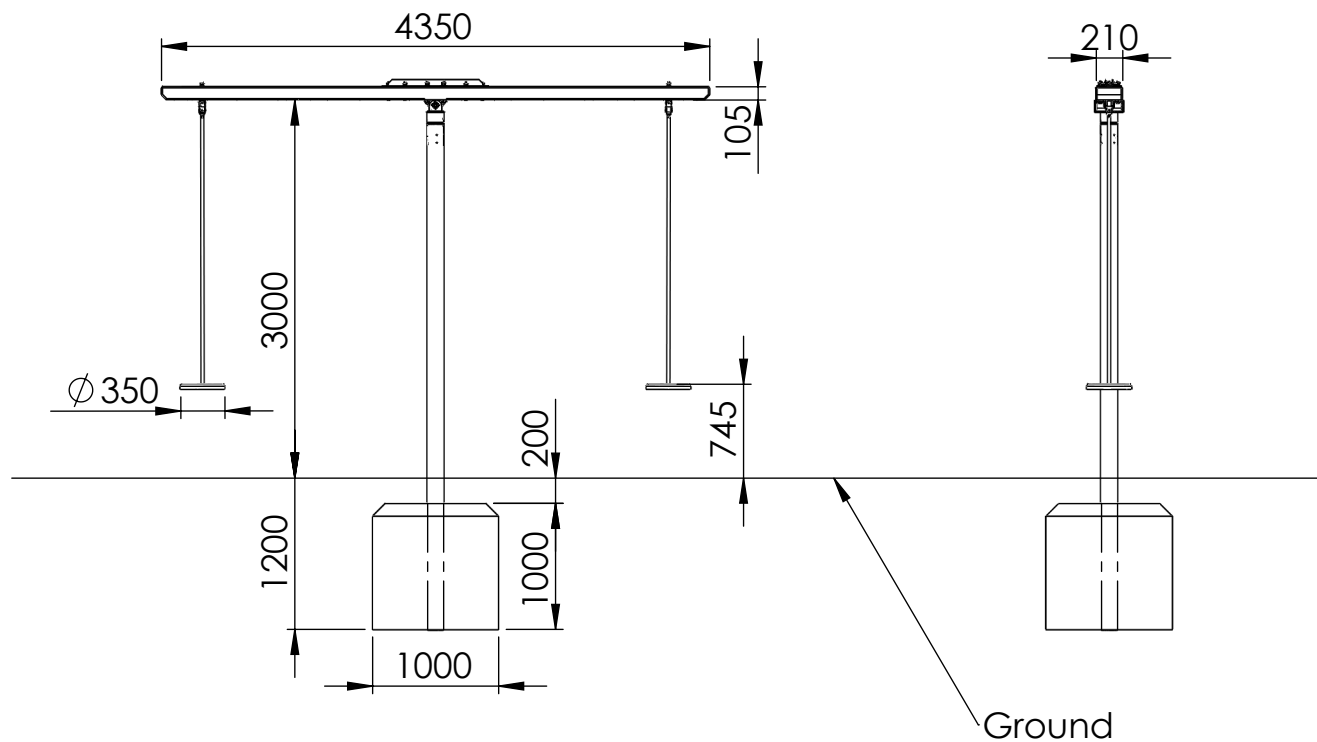

SHEET 2 OF 4

Dimensions

A

B

C

D

E

F

UNLESS OTHERWISE SPECIFIED:
DIMENSIONS ARE IN MILLIMETERS
WEIGHT ARE IN KILOGRAMM

PART NUMBER / DWG NO.:

AM400

	NAME	SIGNATURE	DATE	REVISION
DRAWN	R.Fedotov		14.04.2015	
APPV'D				

DESCRIPTION:

Amazon carousel

ITEM NO.	PART NUMBER	DESCRIPTION
1	Karusselli völli 1000	Bearing set
2	Torsioon EN-JS 1030	
3	karusselli toru alt üles 1000	Tube
4	karusselli tala ülemine tugidetail	Metal
5	Iste karusell1000	Seat
6	Karusell 1000 liigend istmele	
7	karusselli tala 1000 teisesesese ornamendiga	Wood
8	DIN 7349-17-St	
9	DIN 1587 - M16 --NUC	
10	DIN 914 - M10 x 12-N	
11	DIN 7991 - M10 x 70 --- 26N	
12	ISO 4014 - M16 x 160 x 44-N	
13	ISO 4014 - M16 x 120 x 38-N	
14	Suur spetsiaalne seib	Washer