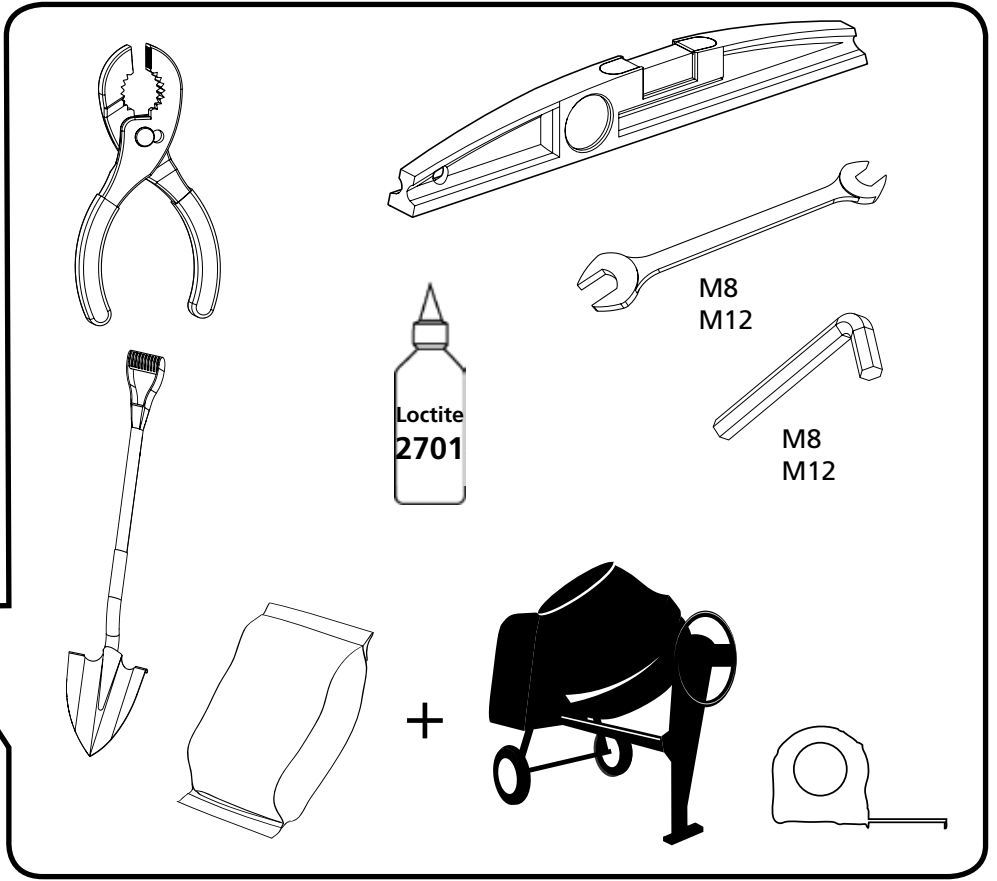

1603

IJSLANDER

27 - 11 - 2015

IJslander BV
Oude Dijk 10
8096 RK Oldebroek

Onderdelen

Code	Omschrijving	Number
100320	Torx met pin M8x16BH ISO 7380 RVS A2	10
100337	Carrosseriering M10 DIN 9021 RVS A2	8
100343	Borgmoer M10 DIN 985 RVS A2	8
100360	Sluitring M8 DIN125 RVS A2	10
103353	Imbusbout M12x110 DIN 912 RVS A2	40
103772	Gietdeel tbv Bar Forz	40
103807	Zeskantbout M10x120 DIN 931 RVS A2	8
105362	Plaat ab trainer tbv Bar Forz	1
103890	Koppelstrip 650mm tbv Bar Forz	2
103891	Koppelstrip 470mm tbv Bar Forz	3
103940	Bordje tbv BarForz Monkeybar internationaal	1
103941	Bordje tbv BarForz Pull-up bar internationaal	1
103942	Bordje tbv BarForz Dip bar internationaal	1
103943	Bordje tbv BarForz Human flag internationaal	2
103944	Bordje tbv BarForz Declined push-up bar internatio	1
103945	Bordje tbv BarForz Dragon flag internationaal	1
103946	Bordje tbv BarForz High dip bar internationaal	1
103947	Bordje tbv BarForz Abtrainer internationaal	1
103948	Bordje tbv BarForz Jumping box internationaal	1
103949	Bordje tbv BarForz Climbing wall internationaal	1
100349	Dopmoer M10 DIN 1587 RVS A2	2
103101	Imbusbout M10x20 RVS A2	2
101016	Blindklinknagel alum. ø3x8.0	88
943244	Climbing net Climbing Wall tbv Bar Forz	1
102703	Sticker met QR-code en logo	1
943211	Staander C tbv Bar Forz	1
943203	Bar 1500mm tbv Bar Forz	3
943191	Staander G tbv Bar Forz	1
943209	Staander I tbv Bar Forz	1
1609	BarForz Jumping Box H=54cm	1
943198	Gietdeel samenstelling loze gaten Bar Forz	12
943190	Staander F tbv Bar Forz	2
943252	Support Dip Bar tbv Bar Forz	1
943245	Bar 1960mm Dip Bar tbv BarForz	3
943248	Bar 520mm Dip Bar tbv Bar Forz	1
943192	Staander E tbv Bar Forz	2
943202	Bar 1200mm tbv BarForz	4
943204	Staander B tbv Bar Forz	1
943253	Bar Decline Push Up tbv Bar Forz	1
943210	Staander A tbv Bar Forz	1
943225	Bank Dragon Flag tbv Bar Forz	1
943207	Staander D tbv Bar Forz	1
943247	Support Add Tripple Dip Bar tbv Bar Forz	1
943246	Bar 340mm Dip Bar tbv Bar Forz	1
943257	Arm support left tbv Bar Forz	1
943258	Arm support right tbv Bar Forz	1
943194	Staander K tbv Bar Forz	1
943251	Staander L tbv Bar Forz	1
943193	Staander H tbv Bar Forz	1
943300	Support Bank Dragon Flag tbv Bar Forz	1
943199	Enterrek Monkeybar tbv BarForz	2